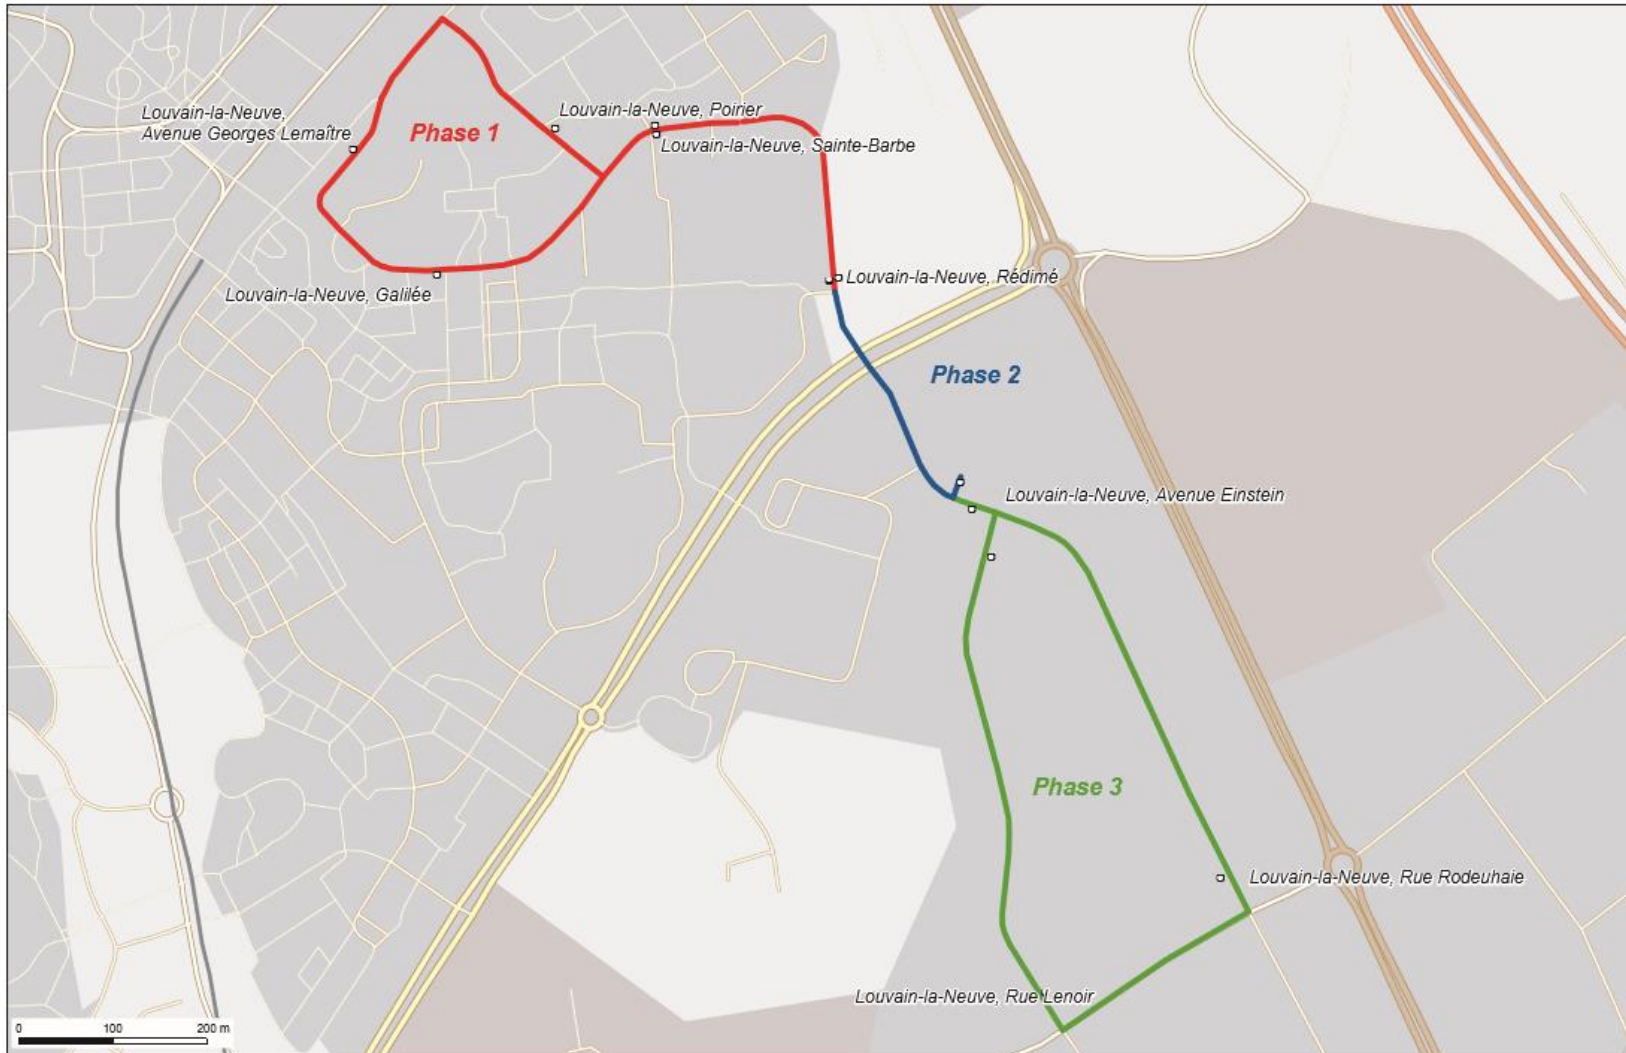

Renfort aux heures scolaires pour absorber la clientèle en provenance de l'ancien Rapido 2

Jours de circulation			**Me**		**Me**		LM*JV	LM*JV	LM*JV	LM*JV	LM*JV	
Nivelles, Gare	06:47	09:57	12:35	12:57	13:35	14:27	15:30	15:35	15:52	16:20	16:35	16:57
Nivelles, Grand Place	06:54	10:04	12:42	13:04	13:42	14:34	15:37	15:42	15:59	16:27	16:42	17:04
Nivelles, Métallurgie	06:56	10:06	12:44	13:06	13:44	14:36	15:39	15:44	16:01	16:29	16:44	17:06
Nivelles, Chemin St-Pierre	06:58	10:08	12:46	13:08	13:46	14:38	15:41	15:46	16:03	16:31	16:46	17:08
Bois-Seigneur-Isaac, Centre	07:03	10:13	12:51	13:13	13:51	14:43	15:46	15:51	16:08	16:36	16:51	17:13
Haut-Ittre, Boulevard Piron	07:05	10:15	12:53	13:15	13:53	14:45	15:48	15:53	16:10	16:38	16:53	17:15
Wauthier-Braine, Rue Gérard	07:08	10:18	12:56	13:18	13:56	14:48		15:56	16:13		16:56	17:18
Haut-Ittre, La Bruyère							15:50			16:40		
Braine-le-Château, 4 Bras	07:14	10:22	13:00	13:22	14:00	14:52	15:54	16:00	16:17	16:46	17:00	17:22
Voyage	2	10	12	14	16	18	20	22	24	26	28	30

Autonom-e

NAVAJO : Navette autonome

- Phase 1 : Circulation sur route ouverte
- Phase 2 : Franchissement de carrefour en mode autonome
- Phase 3 : Etude de la limite de la puissance du véhicule (Autonomie)

Autonom-e

Phase 1

Jours de circulation																							
L-L-N, Av. Georges Lemaître	07:35	08:05	08:35	09:05	09:35	10:05	10:35	11:05	12:05	12:35	13:05	13:35	14:05	14:35	15:05	15:35	16:05	16:35	17:05	17:35	18:05	18:35	19:05
Louvain-La-Neuve, Galillée	07:37	08:07	08:37	09:07	09:37	10:07	10:37	11:07	12:07	12:37	13:07	13:37	14:07	14:37	15:07	15:37	16:07	16:37	17:07	17:37	18:07	18:37	19:07
Louvain-la-Neuve, Rédimé	07:41	08:11	08:41	09:11	09:41	10:11	10:41	11:11	12:11	12:41	13:11	13:41	14:11	14:41	15:11	15:41	16:11	16:41	17:11	17:41	18:11	18:41	19:11
Voyage	1	3	5	7	9	11	13	15	17	19	21	23	25	27	29	31	33	35	37	39	41	43	45