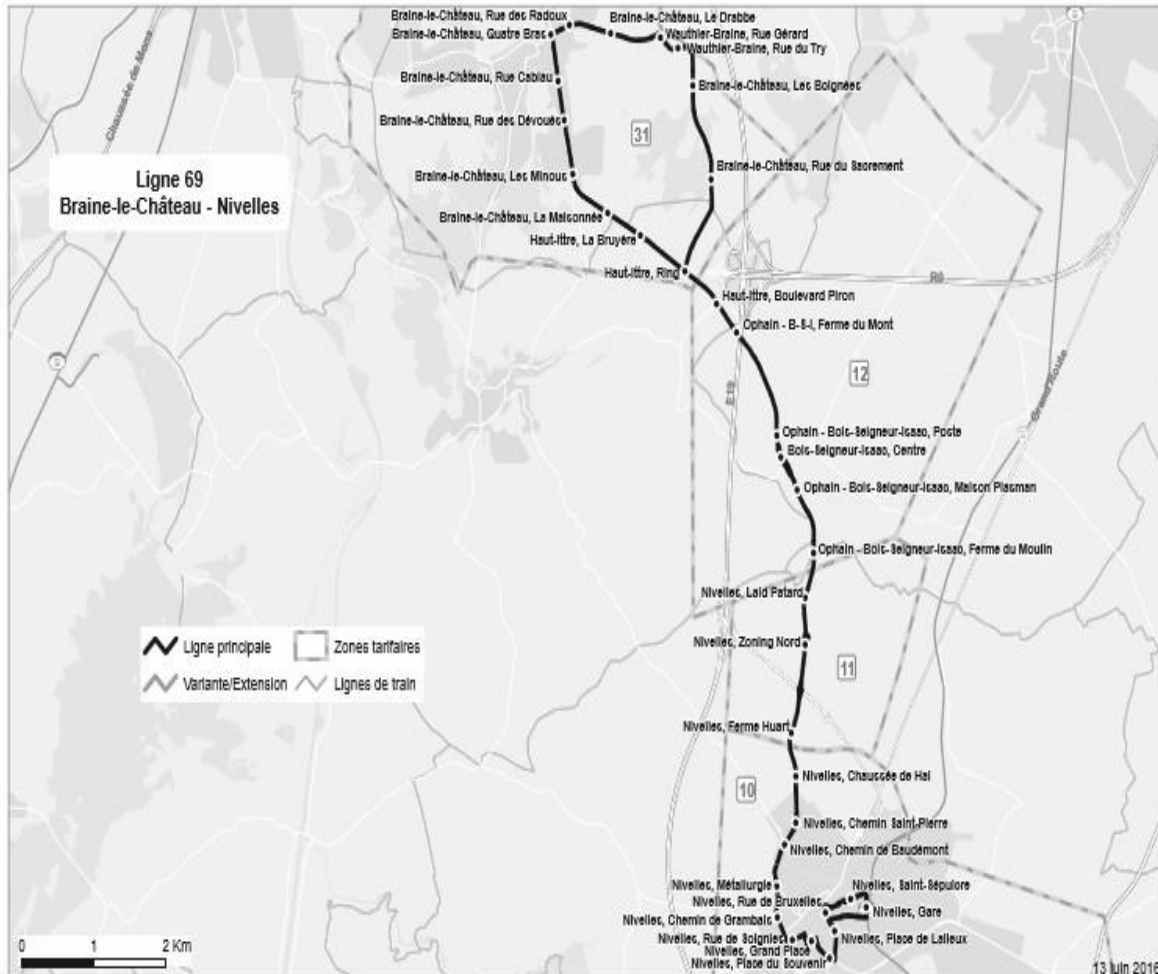

3.2

Réseaux TEC

Redéploiement

Prochaines mises en œuvre

Ligne Gembloux - Wavre

- Etude en cours pour une mise en exploitation en janvier 2022
- Liaison directe sur la N4
- Desserte des PAE de Louvain-la-Neuve et Wavre Nord
- Correspondance à étudier à Louvain-la-Neuve avec le réseau Express
- Présentation du projet à l'OCBM d'automne

Ligne 69 Braine-le-Château – Nivelles

Dans le cadre de la mise en service du E2 :

Adaptation de l'offre sur l'ancien trajet de la ligne 2 (ex R2)

Objectif : poursuite de la prise en charge la clientèle existante ainsi qu'une nouvelle clientèle potentielle, essentiellement scolaire

Ligne 69 Braine-le-Château – Nivelles

- Ligne à vocation scolaire et de proximité
- Itinéraire principalement sur N28
- Boucle dans Wauthier-Braine et Braine-le-Chateau

Ligne 69 Braine-le-Château – Nivelles