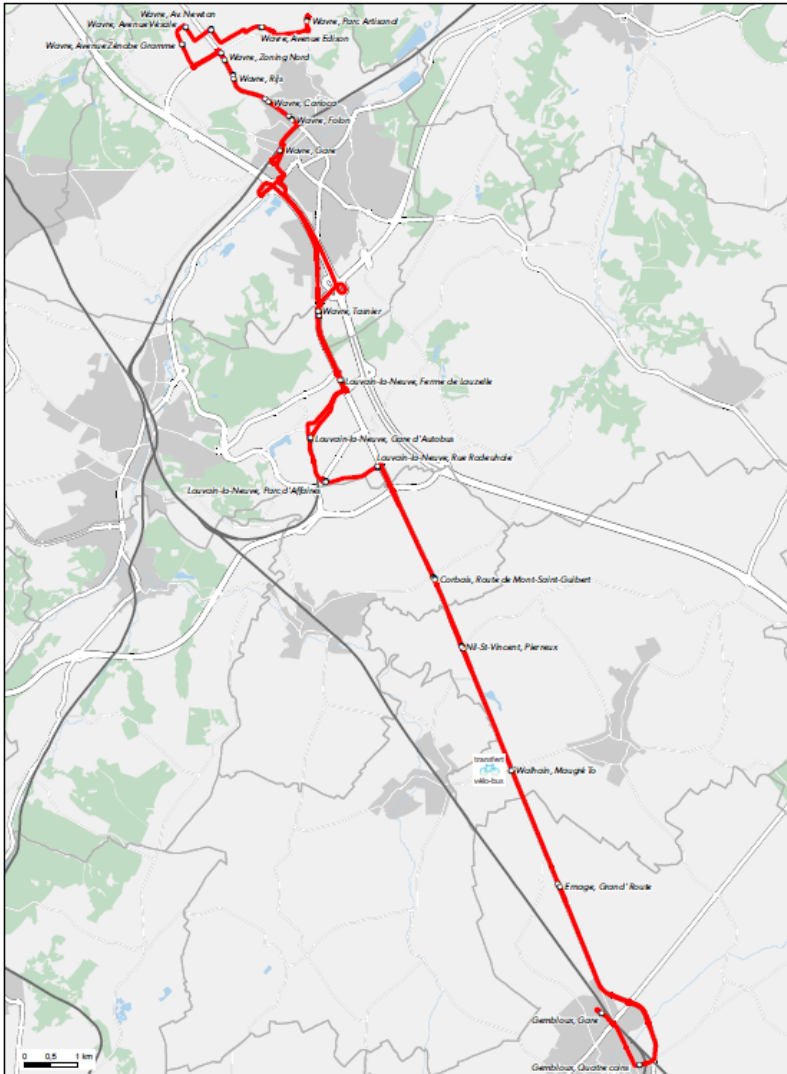

Ligne E6 Wavre – LLN - Gembloux

E6 : Wavre - Louvain-la-Neuve - Gembloux (Express)

• Arrêts :

- Gare Gembloux
- Gembloux, Quatre coins
- Ernage, Grand' Route
- Walhain, Maugré To (transfert vélo –bus)
- Nil-Saint-Vincent, Pierreux
- Corbais, Route de Mont-Saint-Guibert
- LLN, Rue Rodeuhaie
- LLN, Parc d'Affaires
- LLN, Gare d'Autobus
- LLN, Ferme de Lauzelle
- Wavre, Tasnier
- Gare de Wavre
- Wavre, Folon
- Wavre, Carioca
- Wavre, Rijs
- Zoning Nord de Wavre (arrêts Zoning Nord, Zénobe Gramme, Vésale, Newton, Edison, Parc Artisanal)

Ligne E6 Wavre – LLN - Gembloux

E6 : Wavre - Louvain-la-Neuve - Gembloux (Express)

• Itinéraire :

- Principalement sur l'axe N4, N25 et E411
- Desserte fine du Zoning Nord de Wavre

• Infrastructures :

- Passage aux gares bus/SNCB de Gembloux, LLN et Wavre
- Demande d'aménagements de bandes bus, sur bande centrale, entre carrefours N4/N25 et Nil Pierreux afin d'améliorer le franchissement du carrefour de Corbais (2 à 3 kms de file dans chaque sens). Refus du SPW Routes pour des questions de sécurité (tourner à gauche pour accéder aux commerces situés latéralement). Le SPW souhaite s'orienter vers une priorisation des bus aux carrefours à feux.