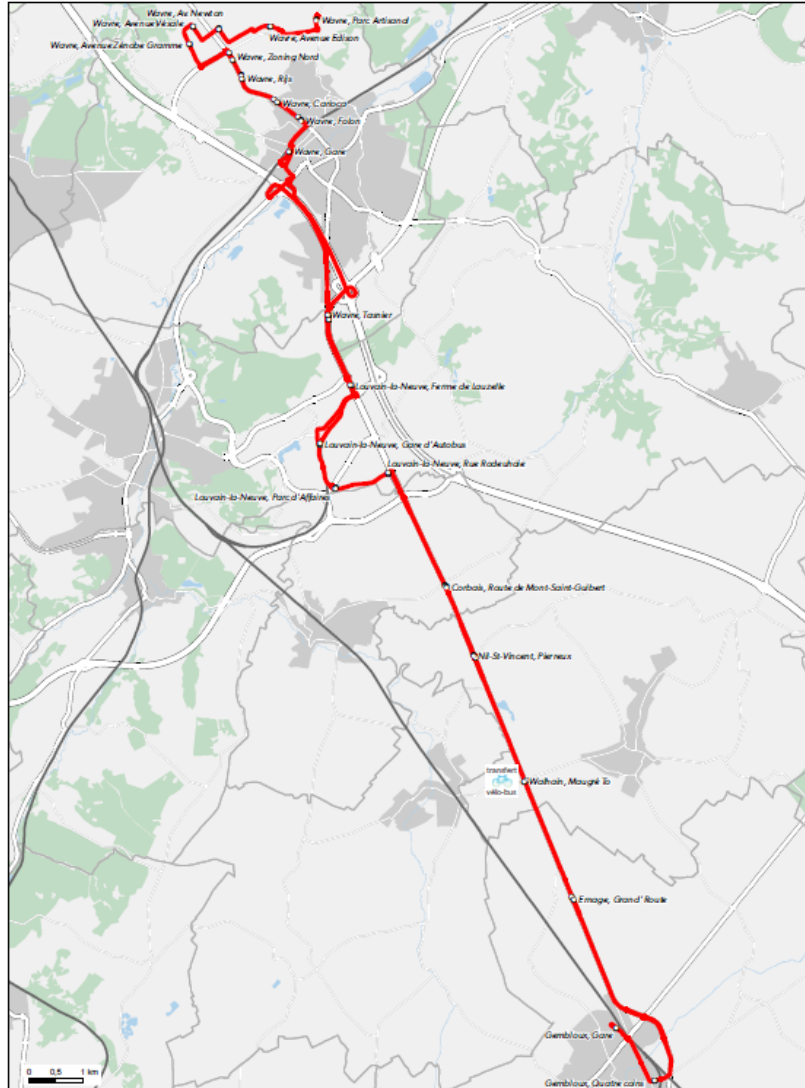

LE TEC, TELLEMENT EN COMMUN !

OCBM Automne 2021

Teams – 9/12/2021

TEC

4.2.

Mise en service de la ligne E6 Gembloux - Louvain-la-Neuve - Wavre Nord

Ligne E6 Wavre – LLN - Gembloux

- Ligne « Express » bidirectionnelle
- Parc d'activité économique et POI: Parc scientifique Fleming, Parc scientifique Einstein, Axis Parc, Parc scientifique Monnet, Parc Scientifique Lauzelle, Cité Universitaire de LLN, Centre commercial de LLN, Décathlon Wavre, Gouvernement provincial du Brabant wallon, Zoning Nord de Wavre;
- Correspondances SNCB : en gare de Gembloux
- Correspondances bus : en gare de Gembloux depuis et vers Sambreville (future ligne Express Sambreville-Jemeppe-Gembloux)
- Matériel roulant : autocar confort, capacité normale

Ligne E6 Wavre – LLN - Gembloux

Mise en service prévue au 03 janvier 2021 :

- Nécessite l'acquisition de 5 véhicules supplémentaires et l'engagement de 11 chauffeurs-receveurs d'autobus
- Report probable de la mise en exploitation compte tenu des difficultés de recrutement du personnel de conduite

Ligne E6 Wavre – LLN - Gembloux

E6 : Wavre - Louvain-la-Neuve - Gembloux (Express)

• Arrêts :

- Gare Gembloux
- Gembloux, Quatre coins
- Ernage, Grand' Route
- Walhain, Maugré To (transfert vélo –bus)
- Nil-Saint-Vincent, Pierreux
- Corbais, Route de Mont-Saint-Guibert
- LLN, Rue Rodeuhaie
- LLN, Parc d'Affaires
- LLN, Gare d'Autobus
- LLN, Ferme de Lauzelle
- Wavre, Tasnier
- Gare de Wavre
- Wavre, Folon
- Wavre, Carioca
- Wavre, Rijs
- Zoning Nord de Wavre (arrêts Zoning Nord, Zénobe Gramme, Vésale, Newton, Edison, Parc Artisanal)