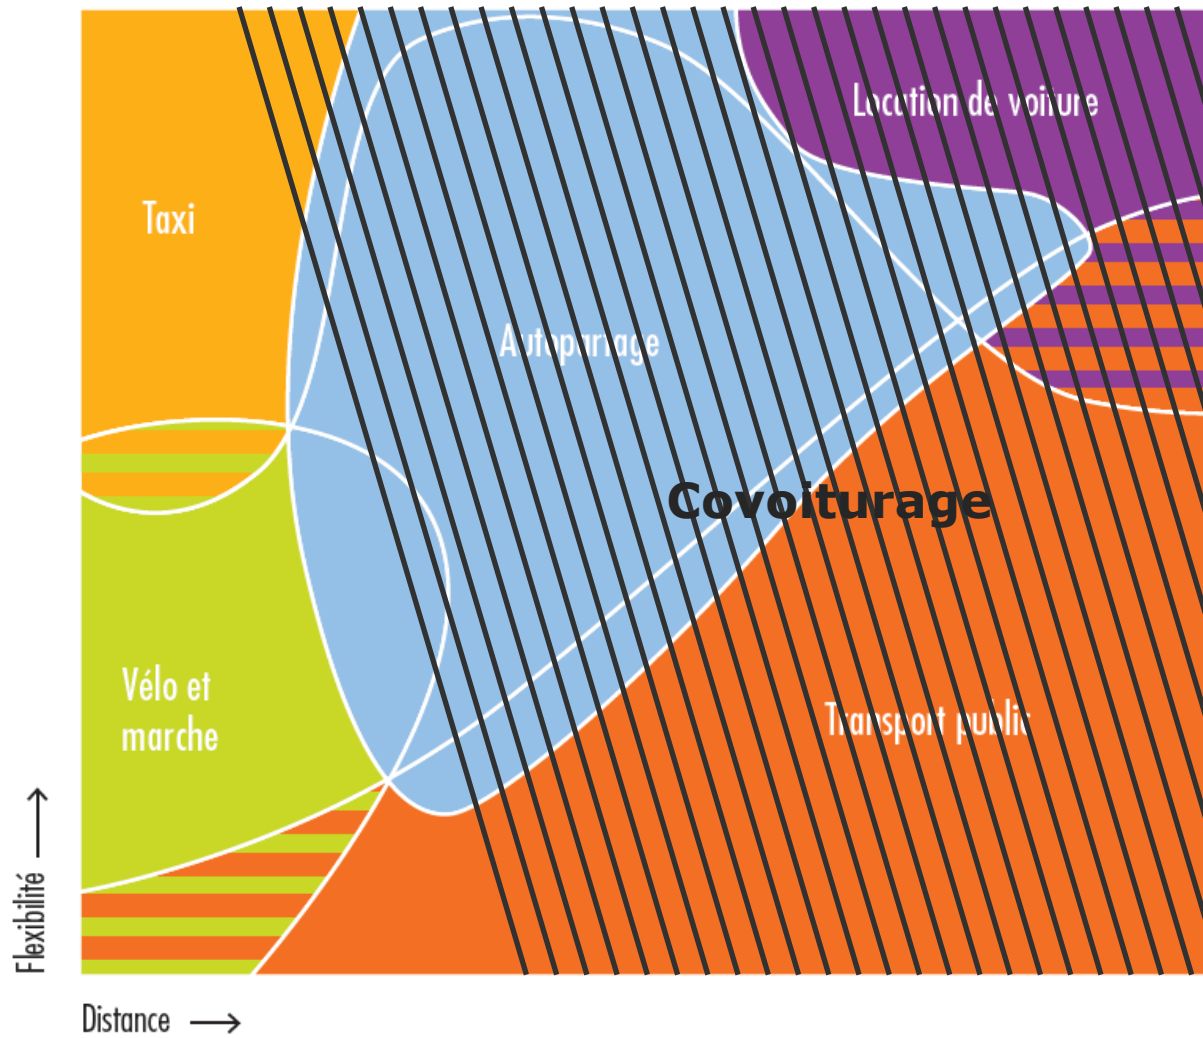

# **Voiture partagée et covoiturage en Wallonie**

Bref état des lieux des services existants

DIRECTION GÉNÉRALE OPÉRATIONNELLE  
DE LA MOBILITÉ ET DES VOIES HYDRAULIQUES

SPW  
Service public  
de Wallonie

Distance →

Flexibilité ↑

1 Enquête sur l'autopartage, 6-T pour le compte de l'ADEME