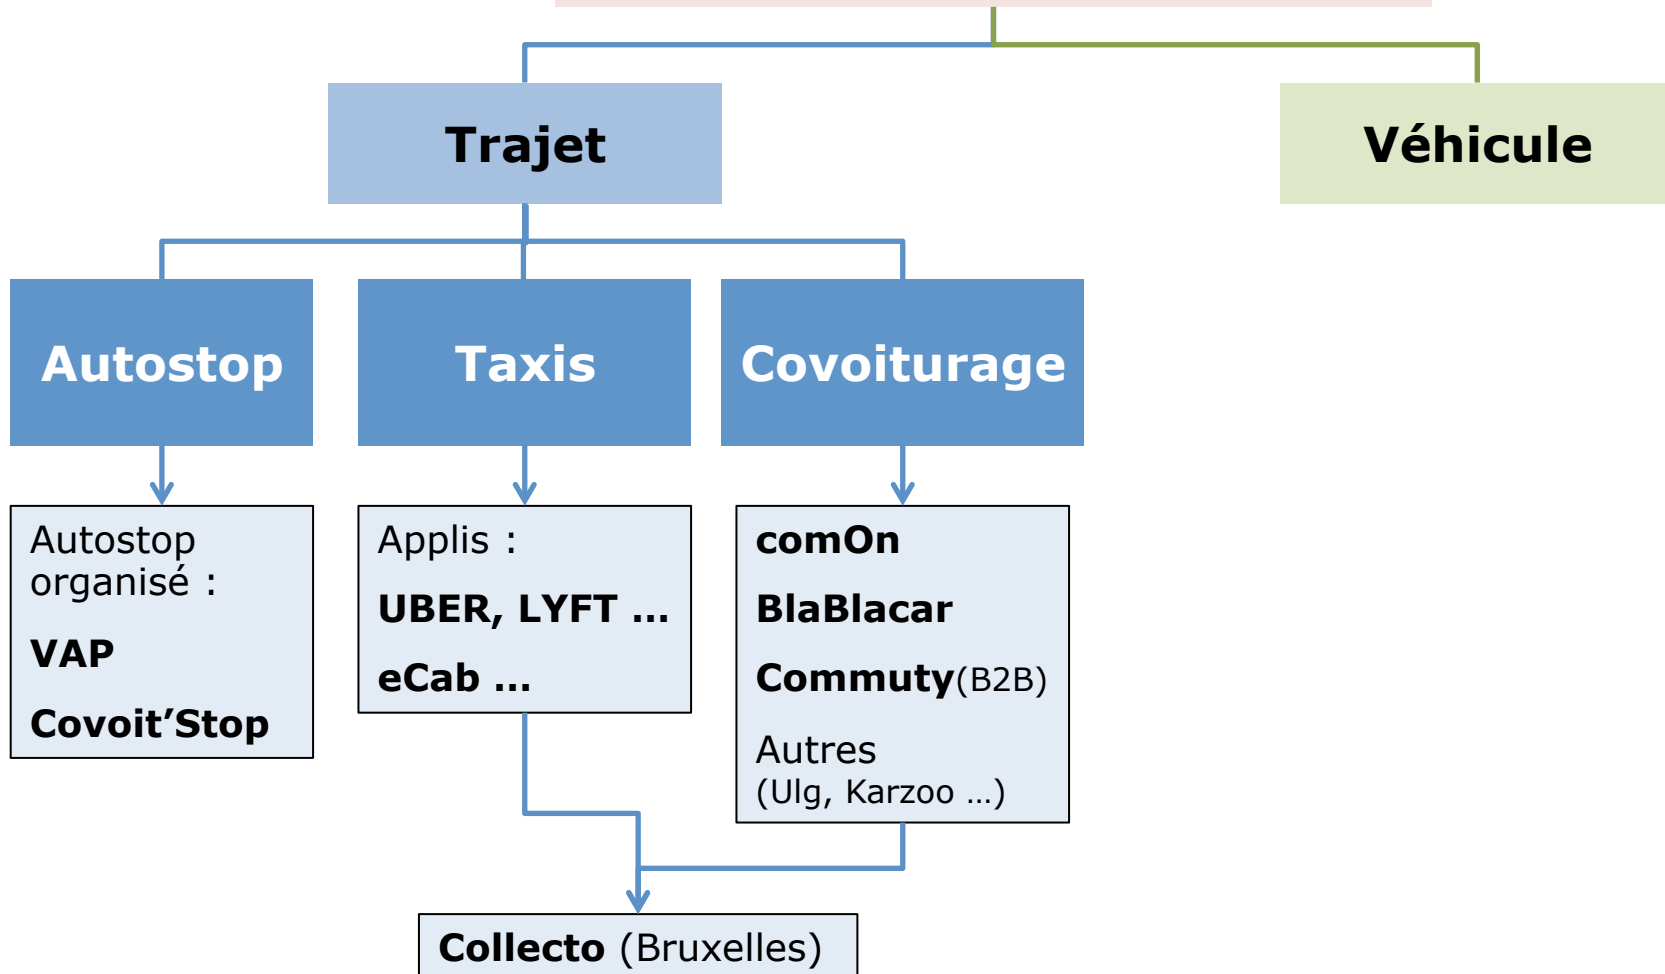

# **Voiture partagée et covoiturage en Wallonie**

Bref état des lieux des services existants

DIRECTION GÉNÉRALE OPÉRATIONNELLE  
DE LA MOBILITÉ ET DES VOIES HYDRAULIQUES

SPW  
Service public  
de Wallonie

Distance →

Flexibilité ↑

1 Enquête sur l'autopartage, 6-T pour le compte de l'ADEME

# Usages partagés de la voiture

Trajet

Véhicule

# Usages partagés de la voiture