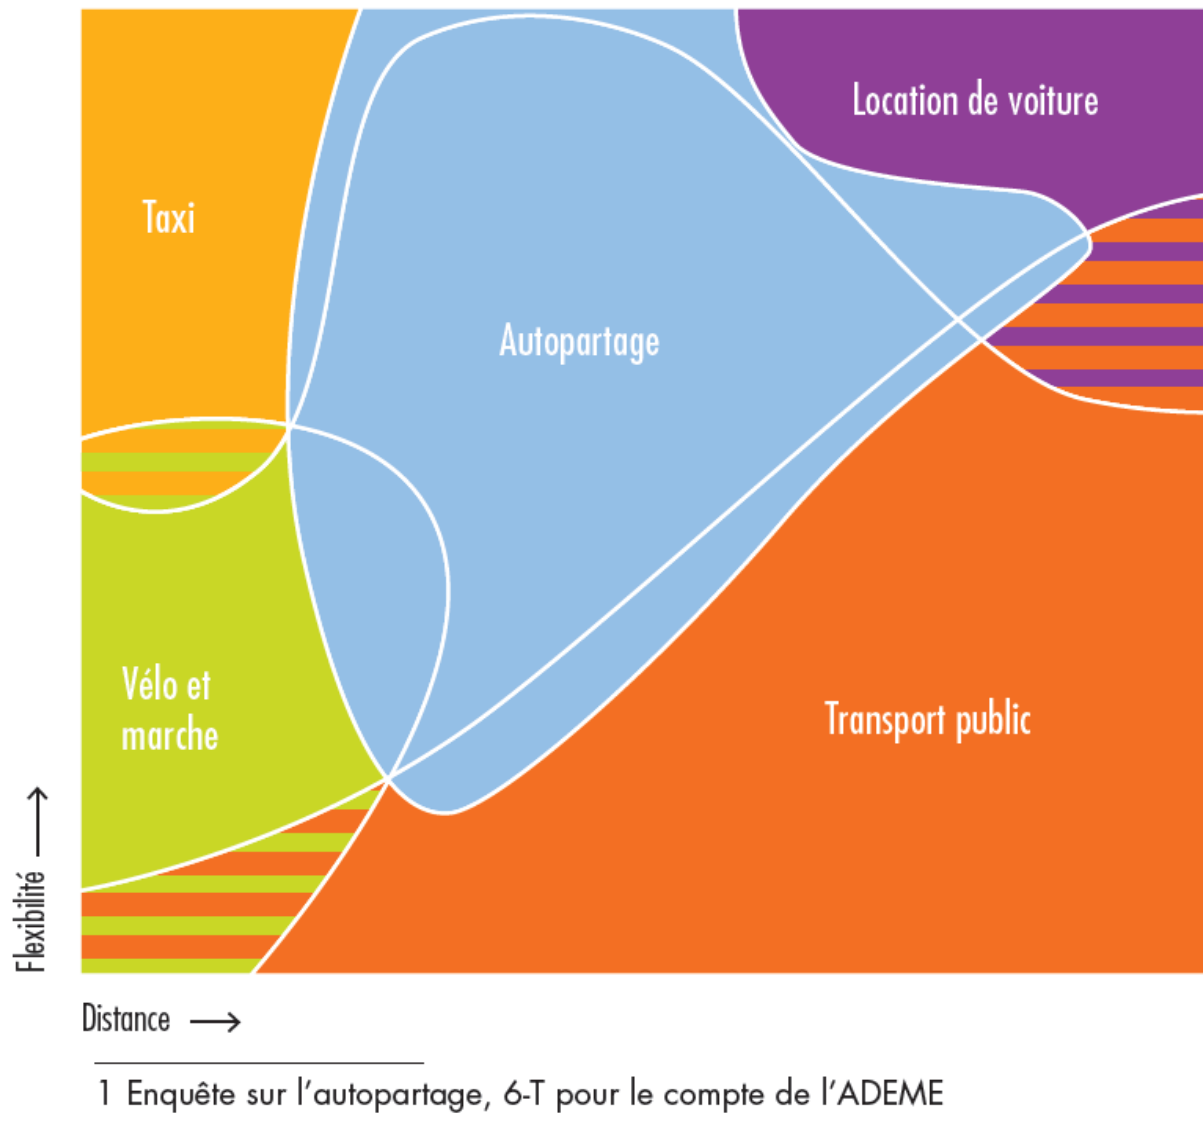

# **Voiture partagée et covoiturage en Wallonie**

Bref état des lieux des services existants

DIRECTION GÉNÉRALE OPÉRATIONNELLE  
DE LA MOBILITÉ ET DES VOIES HYDRAULIQUES

SPW  
Service public  
de Wallonie

Distance →

Flexibilité ↑

1 Enquête sur l'autopartage, 6-T pour le compte de l'ADEME

# Usages partagés de la voiture

Trajet

Véhicule