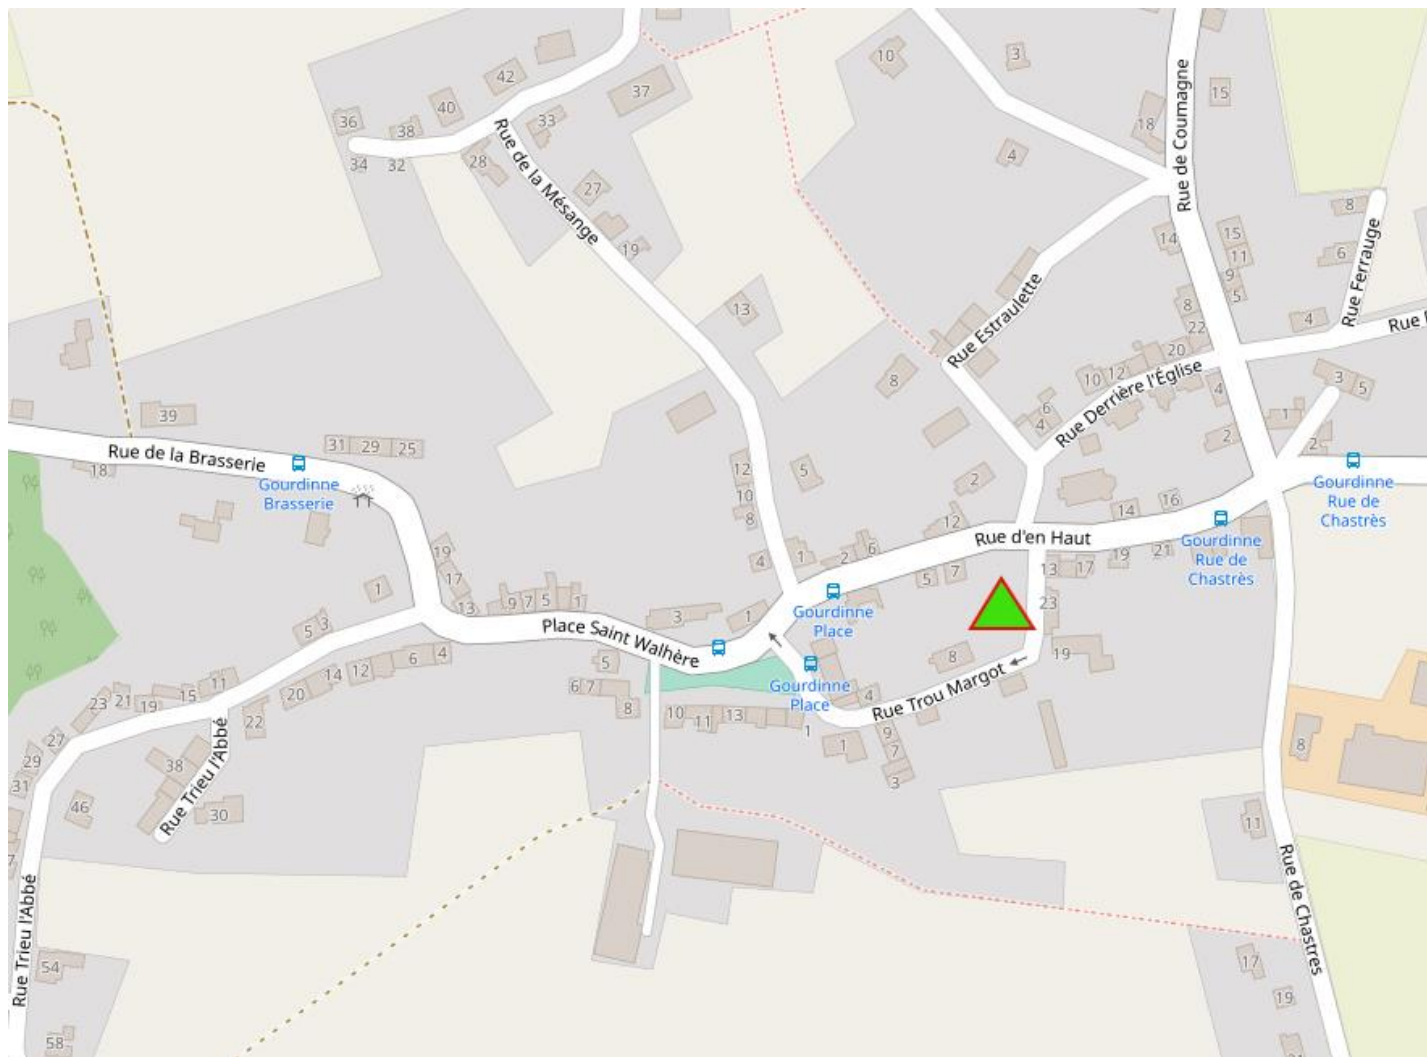

Rue scolaire à Gourdinne Commune de Walcourt

Présentation SPW – Janvier 2020

Walcourt en Région Wallonne

Walcourt et son territoire

Localisation de l'école

Limites de la rue scolaire = rue Trou Margot

Ecole communale de Gourdinne

Rue scolaire

Place à proximité

La rue scolaire – retour d'expérience

- Les objectifs :
 - promouvoir la mobilité douce
 - sécuriser la rue
 - limiter le passage de véhicules
(tranquillité riverains)

La rue scolaire – retour d'expérience

La rue scolaire – retour d'expérience

- Période d'essai :
 - Semaine de la Mobilité
 - Horaires de fermeture : 8h00 et 8h45 et entre 14h45 et 15h45. L'horaire du mercredi a bien entendu été adapté pour que la rue soit fermée durant le temps de midi de 11h45 à 12h45.