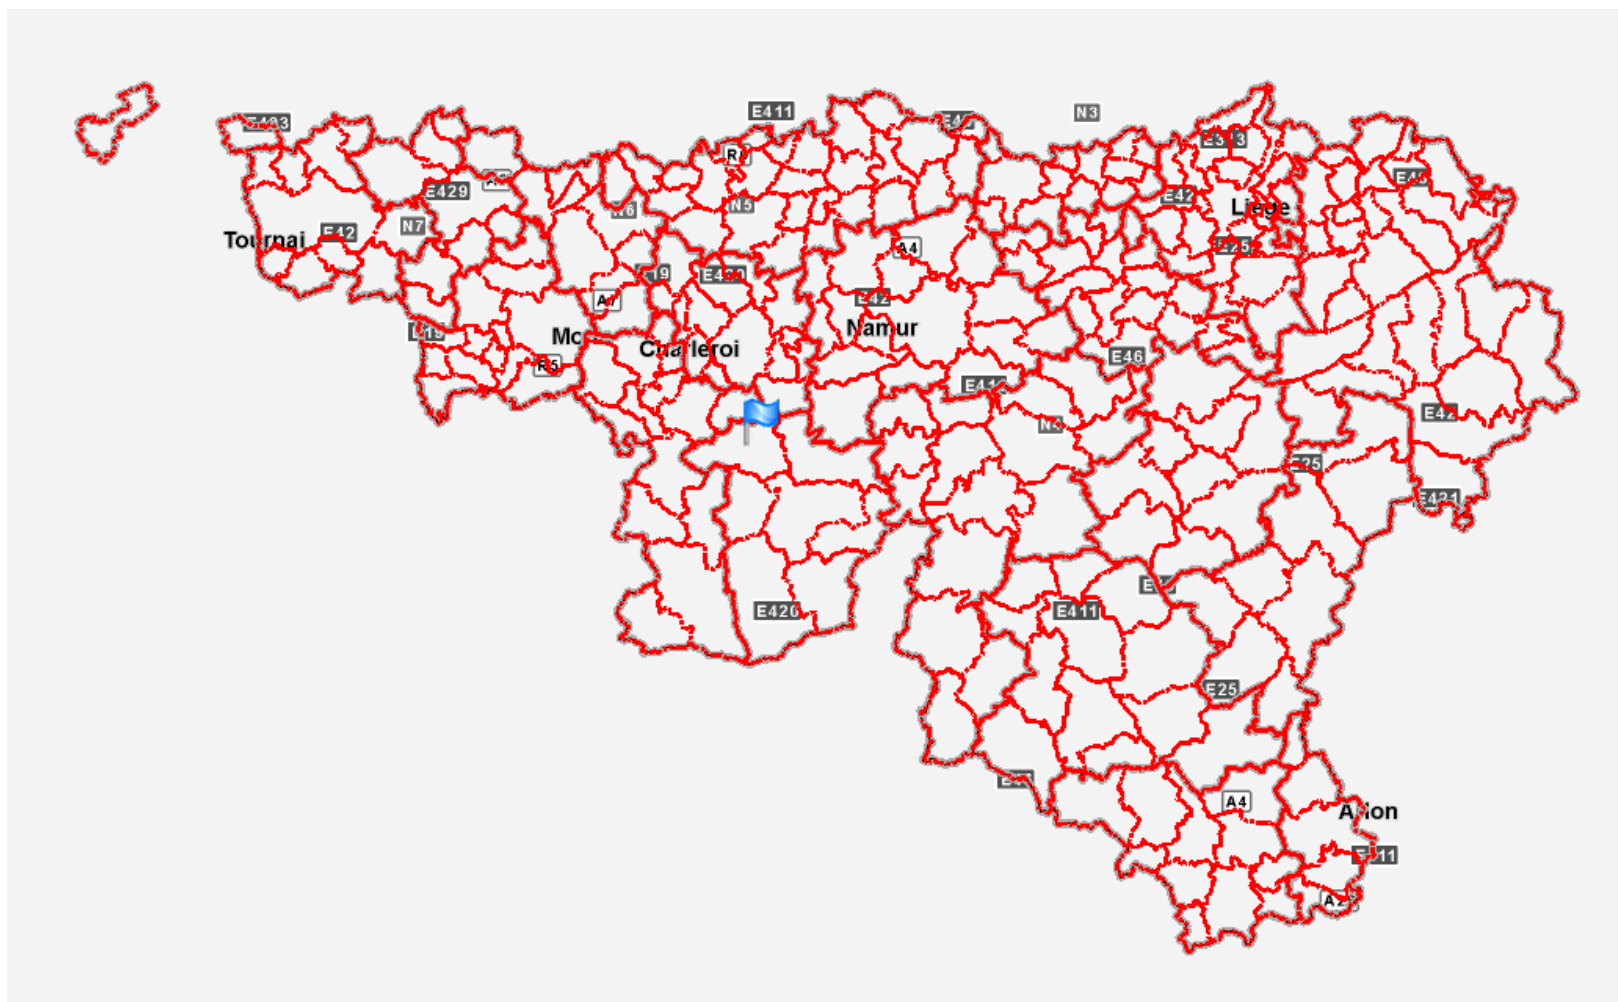

Rue scolaire à Gourdinne Commune de Walcourt

Présentation SPW – Janvier 2020

Walcourt en Région Wallonne

Walcourt et son territoire

Localisation de l'école

Limites de la rue scolaire = rue Trou Margot

Ecole communale de Gourdinne

Rue scolaire

Place à proximité

La rue scolaire – retour d'expérience

- Les objectifs :
 - promouvoir la mobilité douce
 - sécuriser la rue
 - limiter le passage de véhicules
(tranquillité riverains)

La rue scolaire – retour d'expérience

La rue scolaire – retour d'expérience

- Période d'essai :
 - Semaine de la Mobilité
 - Horaires de fermeture : 8h00 et 8h45 et entre 14h45 et 15h45. L'horaire du mercredi a bien entendu été adapté pour que la rue soit fermée durant le temps de midi de 11h45 à 12h45.