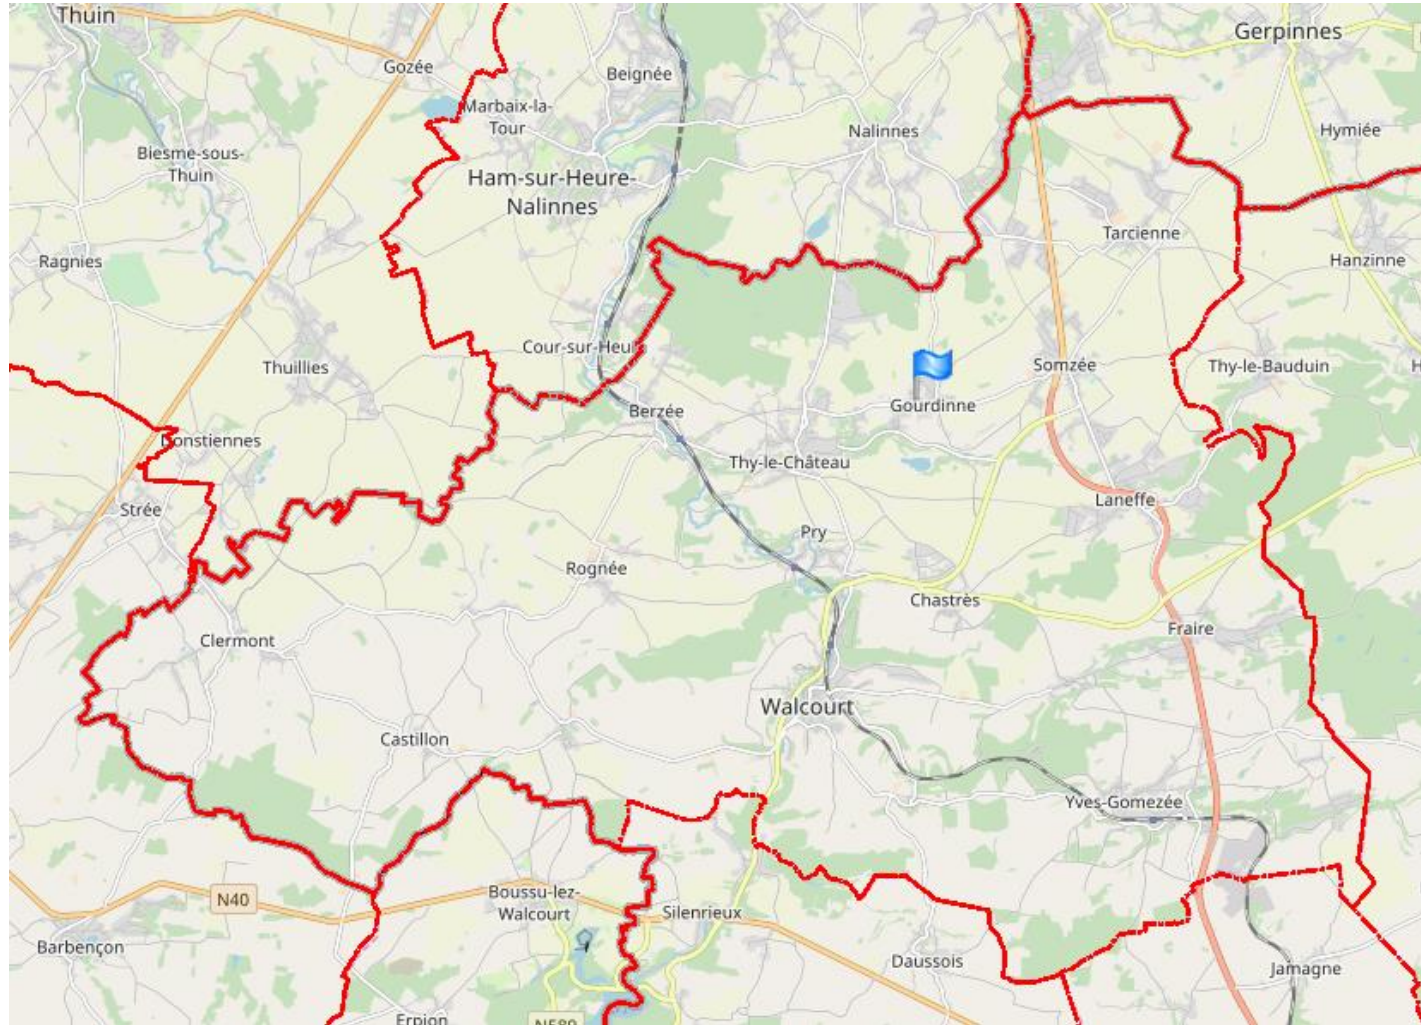

Rue scolaire à Gourdinne Commune de Walcourt

Présentation SPW – Janvier 2020

Walcourt en Région Wallonne

Walcourt et son territoire

Localisation de l'école

Limites de la rue scolaire = rue Trou Margot

Ecole communale de Gourdinne

Rue scolaire

Place à proximité

La rue scolaire – retour d'expérience

- Les objectifs :
 - promouvoir la mobilité douce
 - sécuriser la rue
 - limiter le passage de véhicules
(tranquillité riverains)

La rue scolaire – retour d'expérience

La rue scolaire – retour d'expérience

- Période d'essai :
 - Semaine de la Mobilité
 - Horaires de fermeture : 8h00 et 8h45 et entre 14h45 et 15h45. L'horaire du mercredi a bien entendu été adapté pour que la rue soit fermée durant le temps de midi de 11h45 à 12h45.