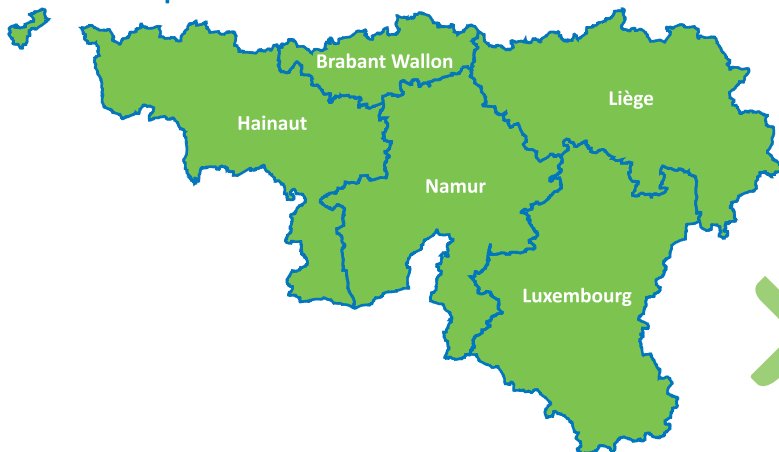

CRASH-TEST

Responsible Young Drivers
Wallonie-Bruxelles (RYD)
info@ryd.be

Le crash-test met en évidence l'importance de porter la ceinture de sécurité.

Education à la voiture

Pour un groupe de 15 à 25 étudiants

1100€
pour 1 journée

Animation dans la cour de récréation

L'animation est organisée dans les provinces suivantes

Délai d'attente entre la demande d'animation et la première séance

à convenir avec RYD