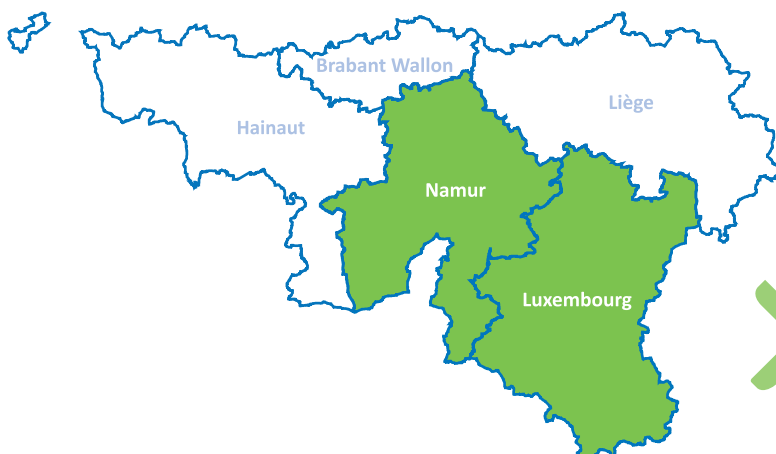

Education à la voiture

»»»
 Pour un
groupe de
20 à 30
jeunes futurs
conducteurs de
voiture

Tarif
à demander à
S.O.S Week-end
(en fonction du
déplacement à
effectuer)

Animation
en classe et
en salle

L'animation est organisée
pour les provinces suivantes
mais se déroule à Namur