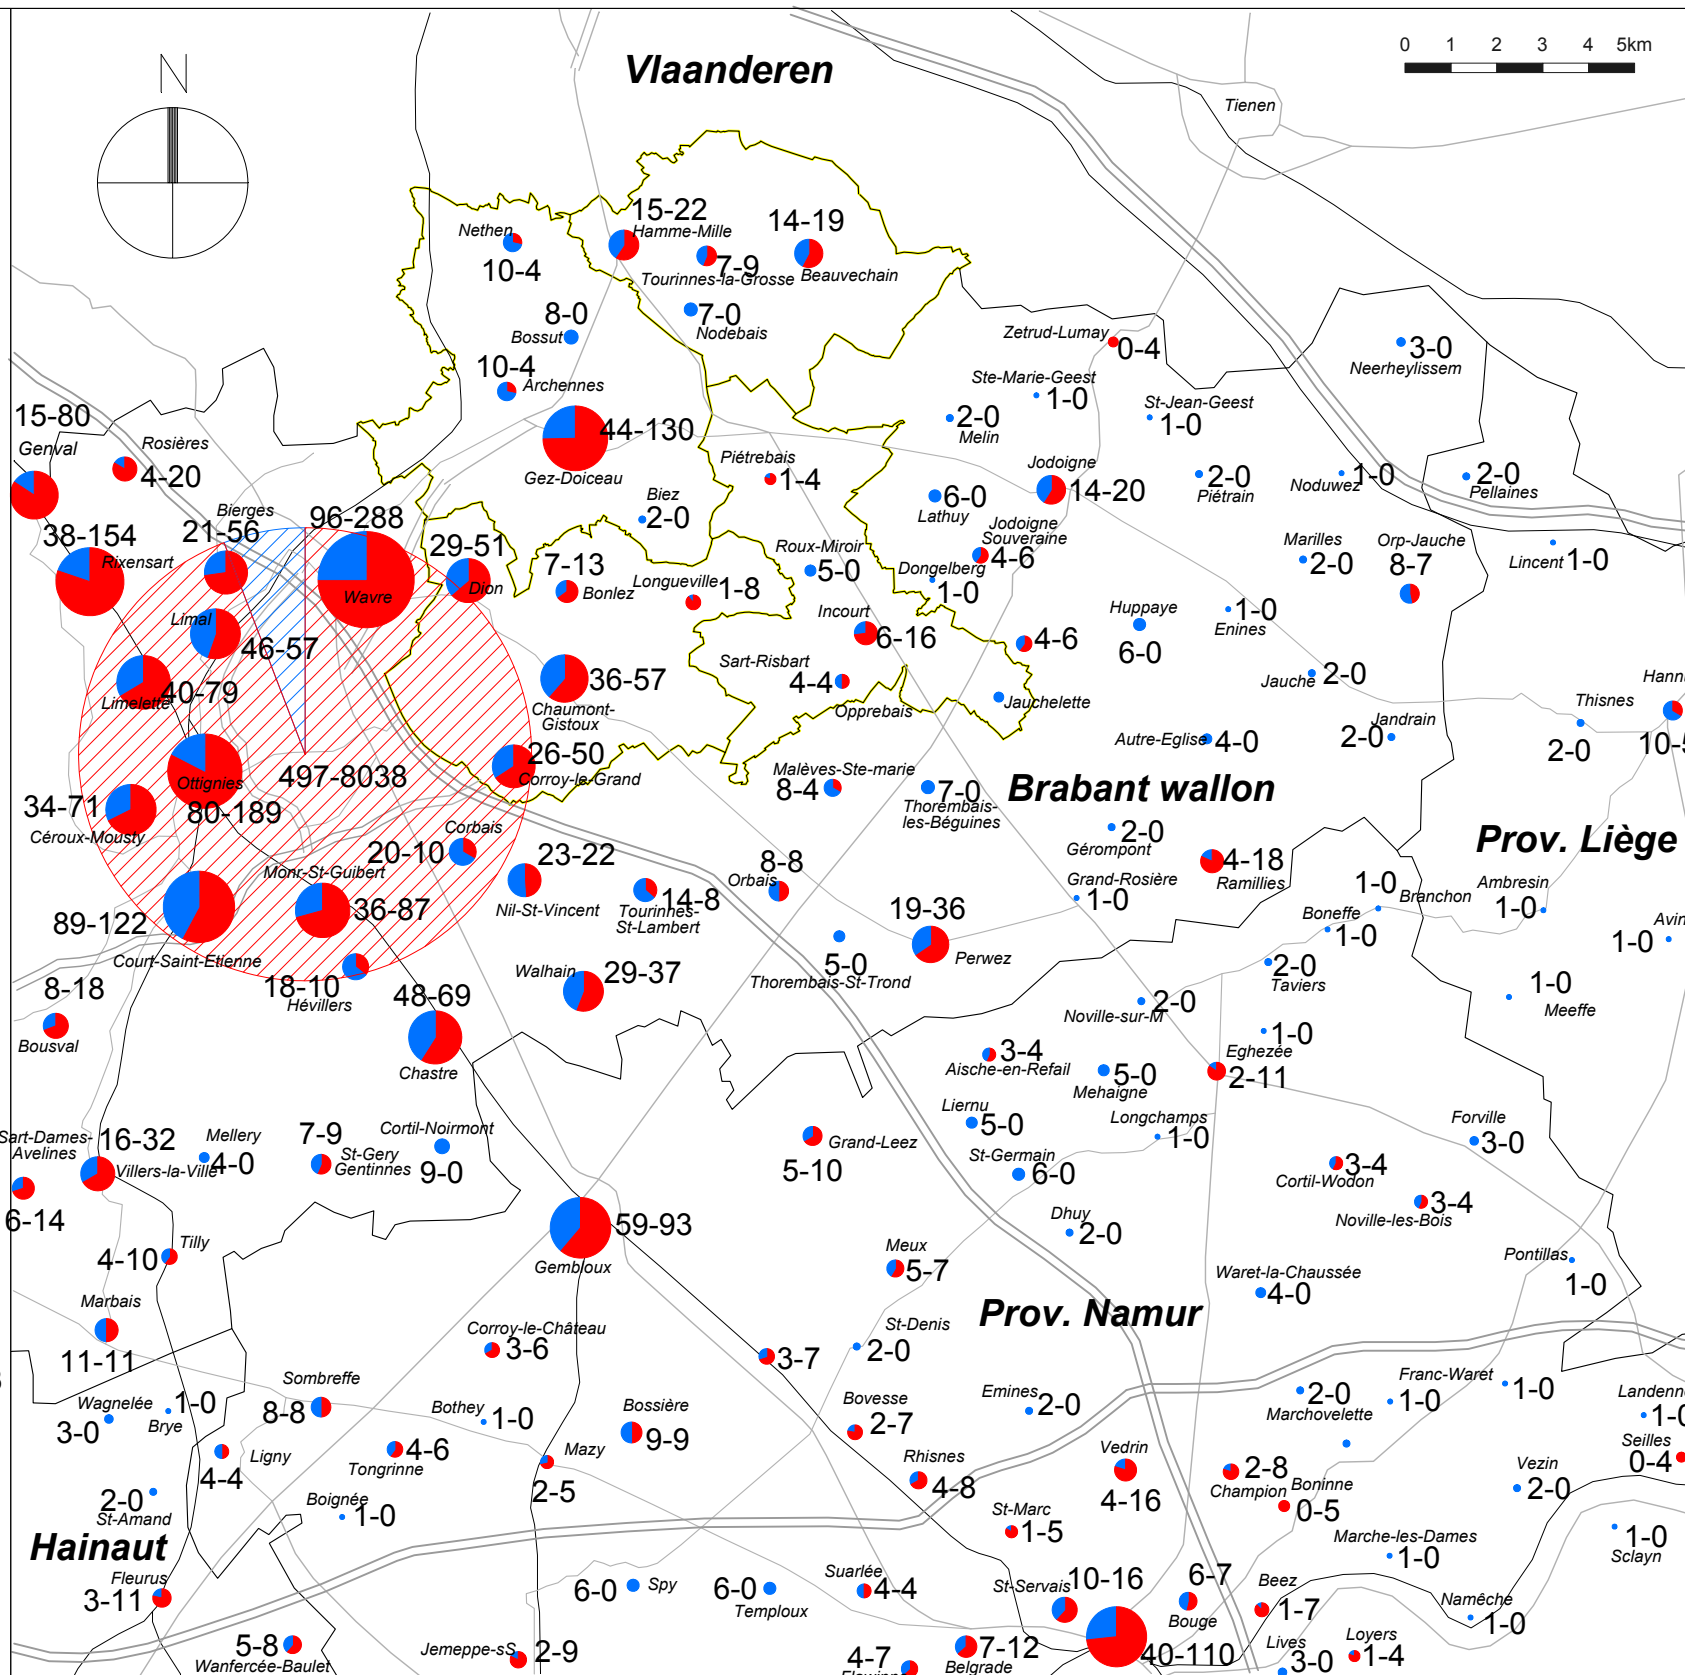

Brabant wallon 1703-10776

- Braine l'Alleud 22-163
- Braine-le-Château 2-24
- Genappe 30-95
- Ittre 1-9
- La Hulpe 14-66
- Lasne 18-151
- Nivelles 35-106
- Rebecq 3-4
- Tubize 4-17
- Waterloo 15-168

Hainaut 225-482

- arrondissement de Charleroi 103-244

Namur 428-630

- arrondissement de Dinant 42-40
- arrondissement de Namur 371-577
- arrondissement de Philippeville 15-13

Luxembourg 58-67

Liège 155-187

Plan Intercommunal de Mobilité

Beauvechain / Chaumont-Gistoux / Grez-Doiceau / Incourt

déplacements vers l'UCL
(Louvain-la-Neuve)
par ancienne commune (données UCL)

PPL/pp/1152UCL2.VWF 03/11/2003