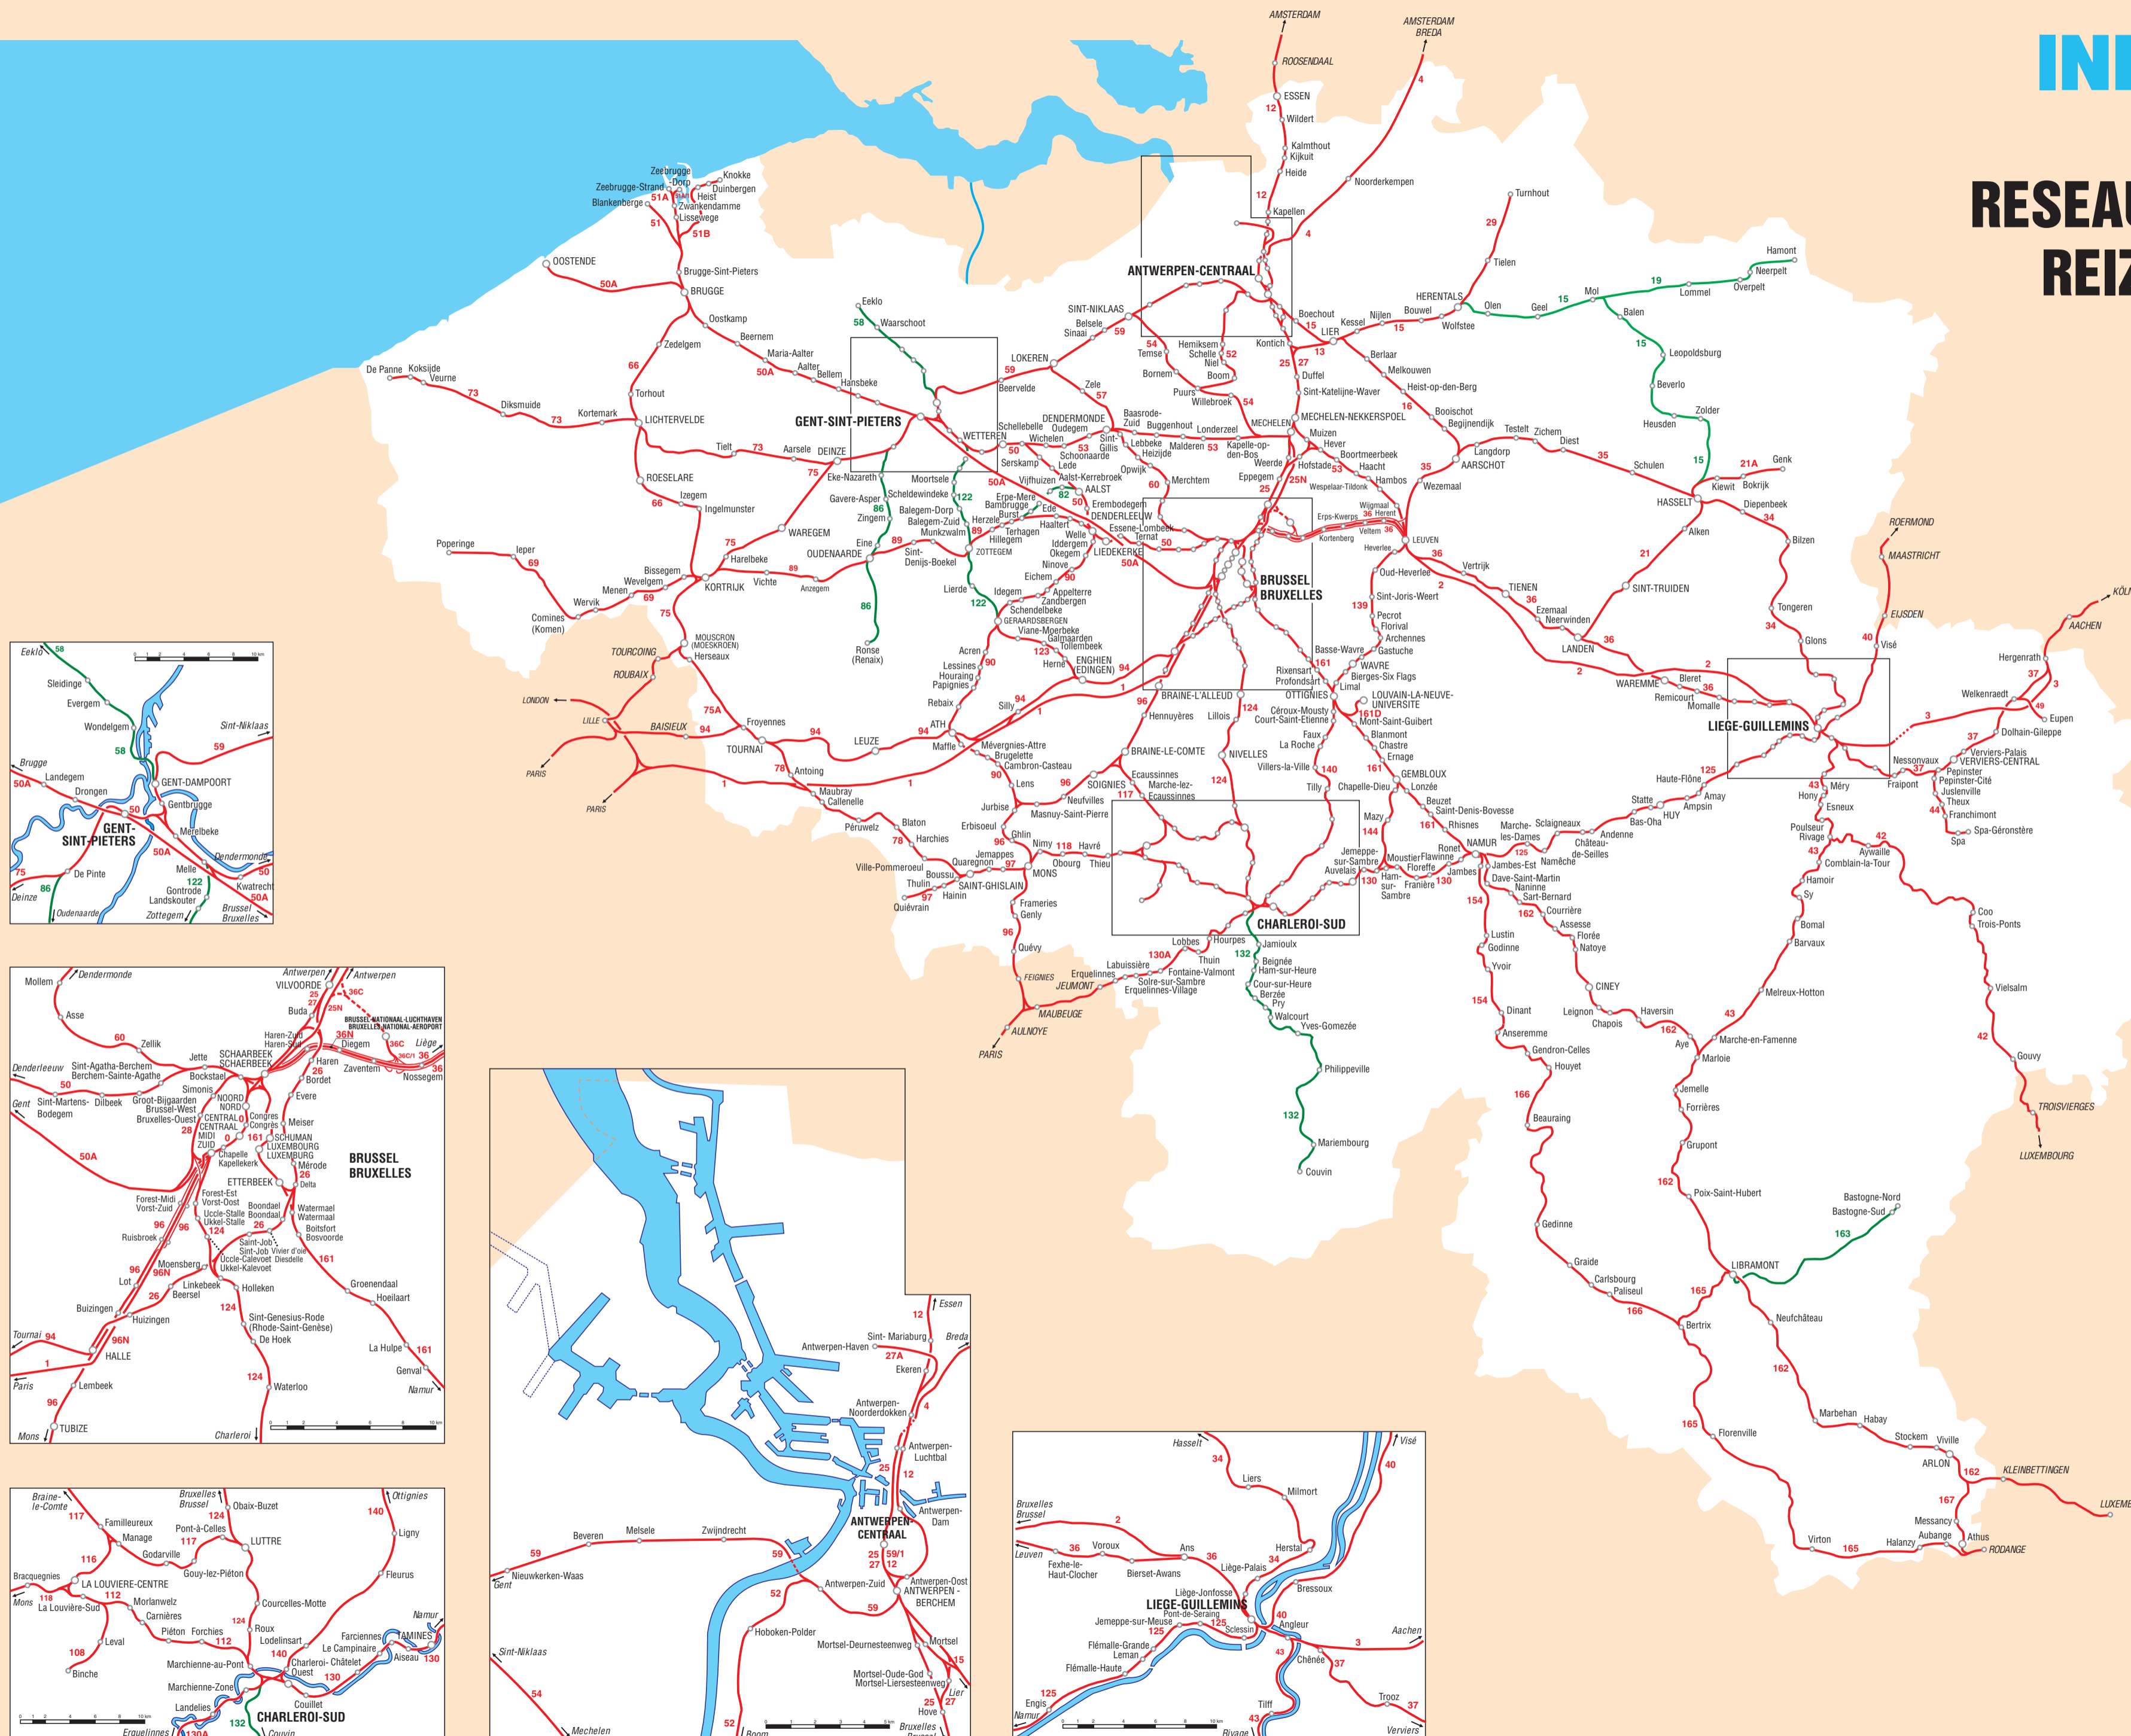

RESEAU VOYAGEURS REIZIGERSNET

**VERKLARING
LEGENDE**

- Geëlectriceerde lijnen
Lignes électrifiées
- Niet geëlectriceerde lijnen
Lignes non électrifiées
- SCHUMAN Interstedelijk station
Gare Interville
- Jette Stopplaats
Point d'arrêt