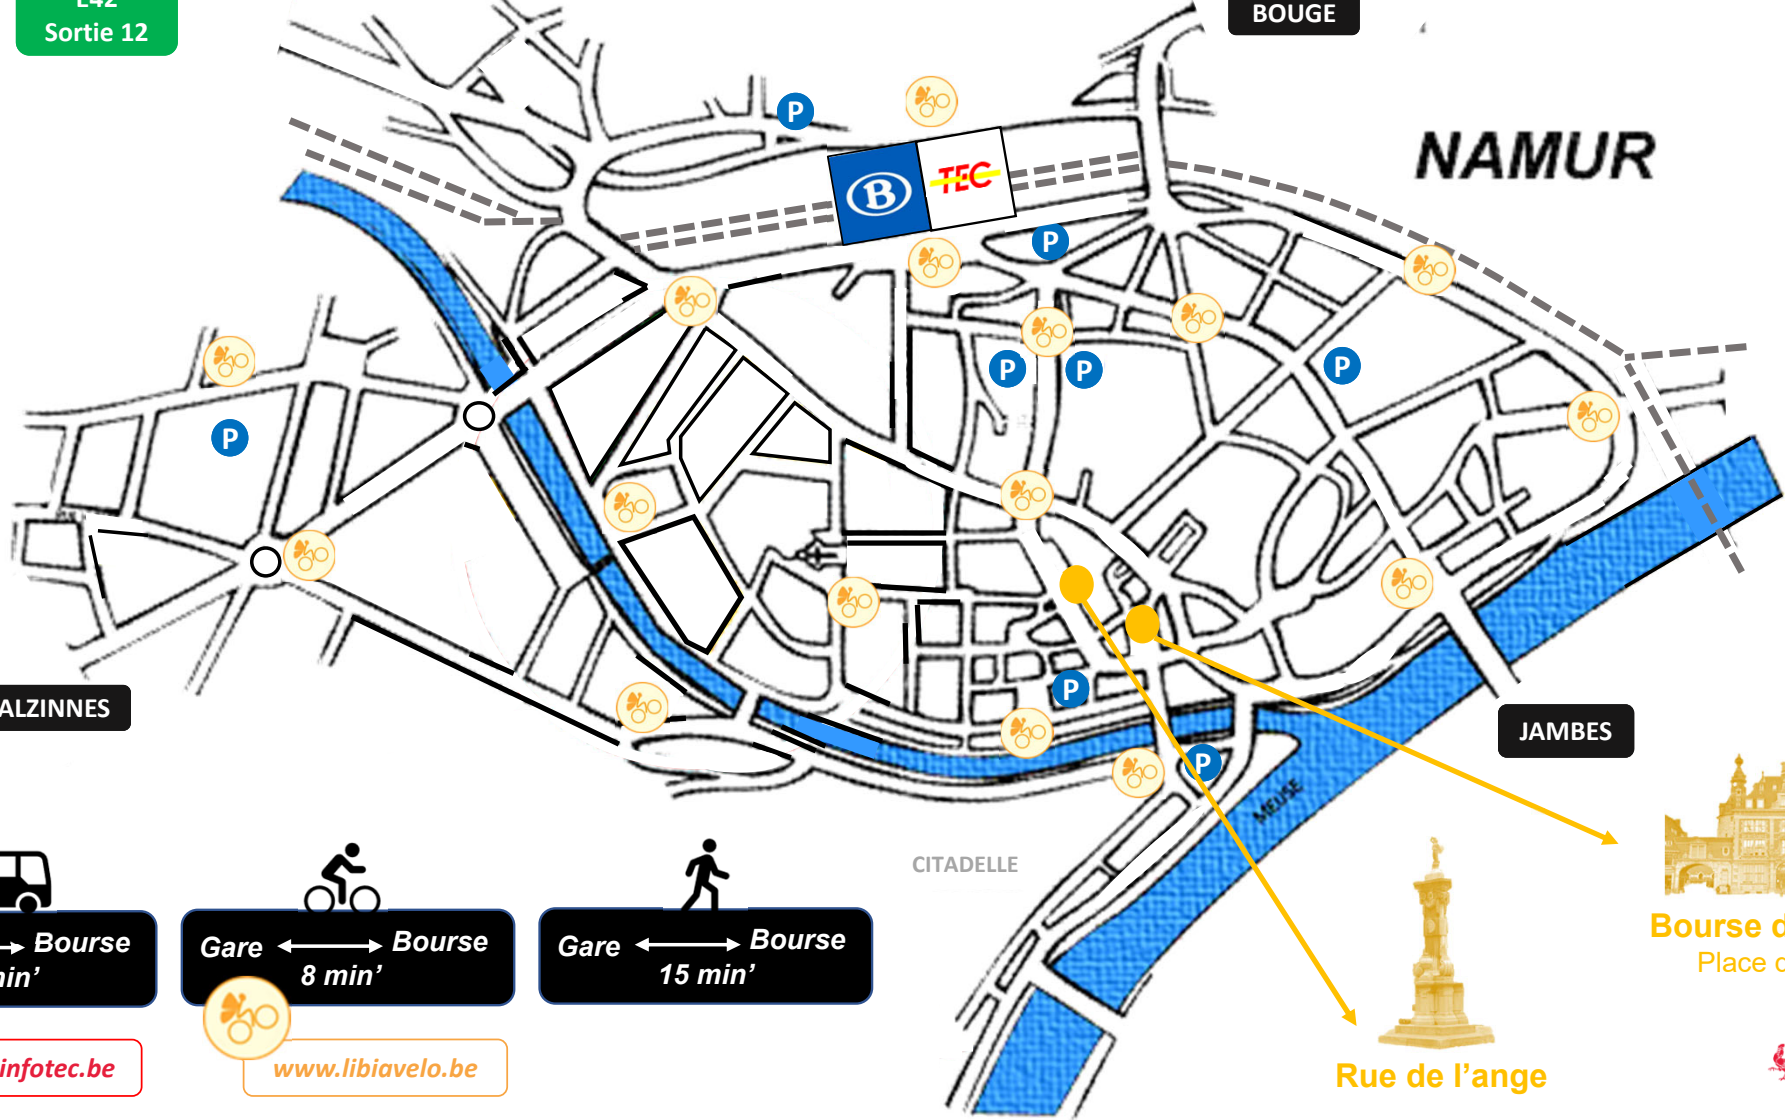

E42
Sortie 12

SAINT-SERVAIS

BOUGE

NAMUR

E411
Sortie 14

 Gare ↔ Bourse
 20 min'

www.infotec.be

 Gare ↔ Bourse
 8 min'

www.libiavelo.be

 Gare ↔ Bourse
 15 min'