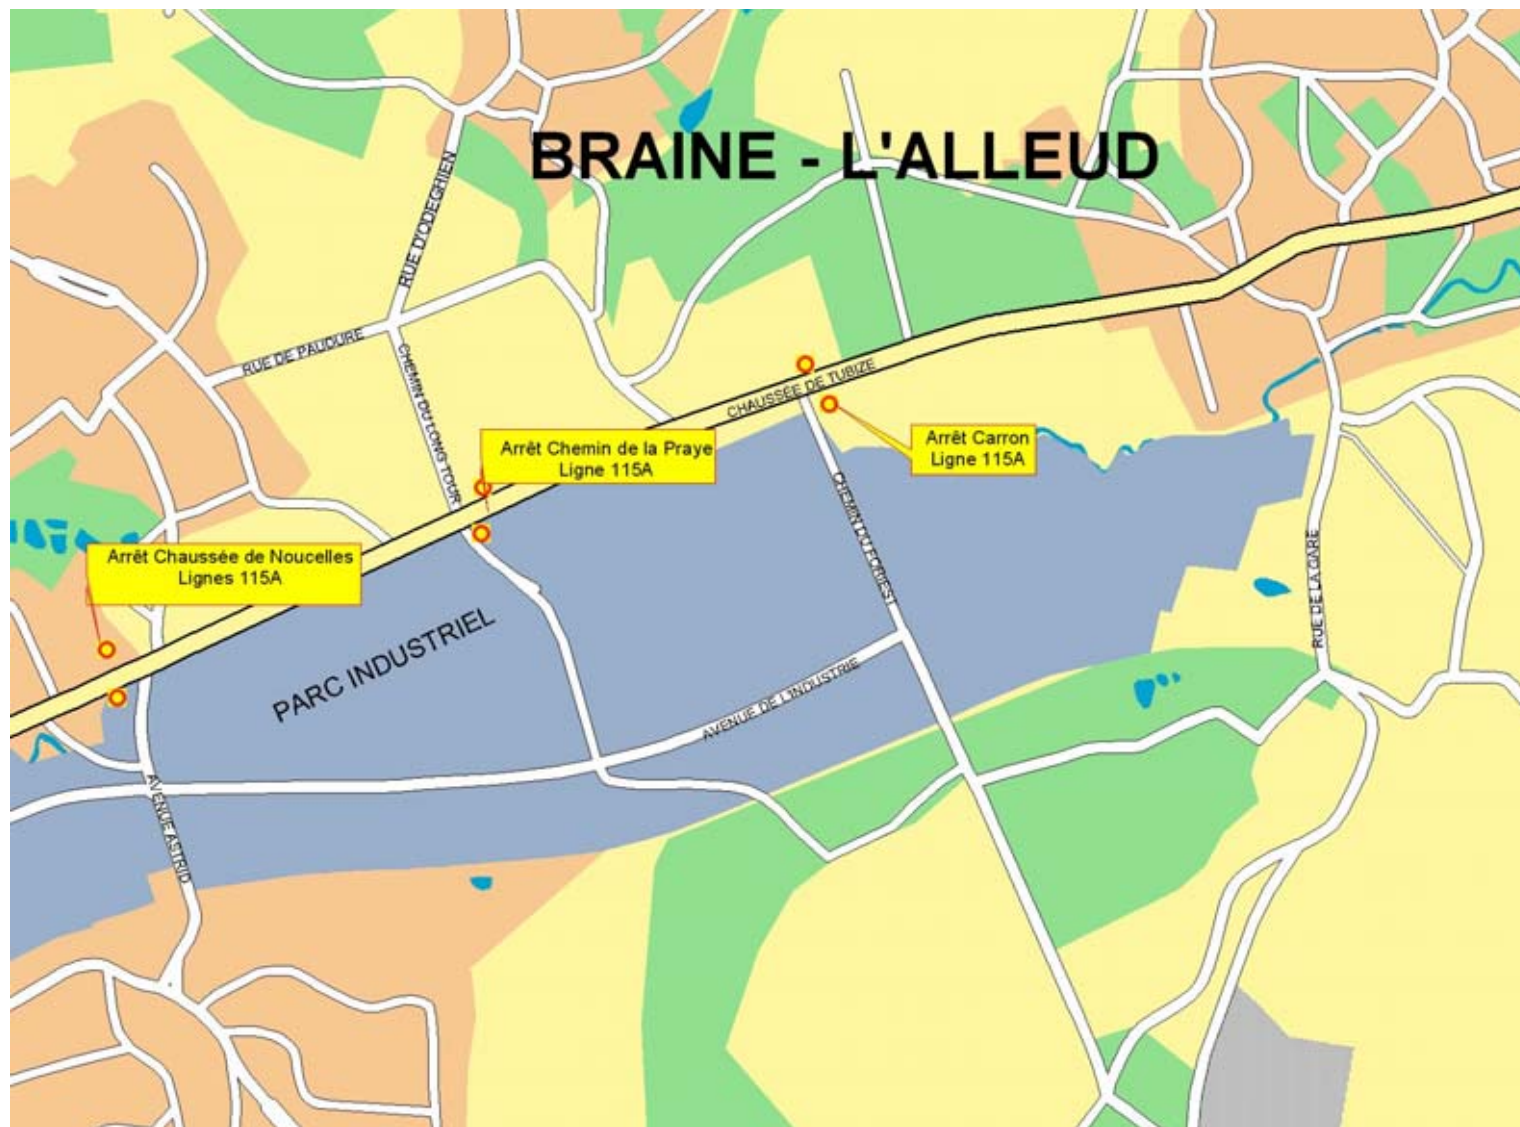

Zoning de Braine-L'Alleud

Wauthier - Braine

Situation géographique

Légende

Gare :	Parking :
 SNCB	 Gratuit
 Bus	 Payant
Arrêt :	 PMR
 SNCB	 Vélo
 Bus	
Itinéraire :	
 Piéton	 Autc

VIA LA GARE DE BRAINE-L'ALLEUD

A. Pour aller jusque la gare de Braine-L'Alleud

EN TRAIN

	aller			
Bruxelles M	H53	H10	H07	H19
Uccle Stalle	H59	-	H01	-
Rhode st Gen.	H09	-	H51	-
Waterloo	H15	-	H45	-
Br - l'alleud	H18	H24	H42	H07
			retour	

DIRECTEMENT JUSQU'AU ZONING DE BRAINE-L'ALLEUD

EN VOITURE

Braine-l'Alleud, Wauthier-Braine : E 19, sortie 22, Waut-Braine, direction Braine-l'Alleud

Pour obtenir les horaires et fréquences pendant les congés scolaires et les WE, prendre contact avec le TEC et/ou la SNCB.