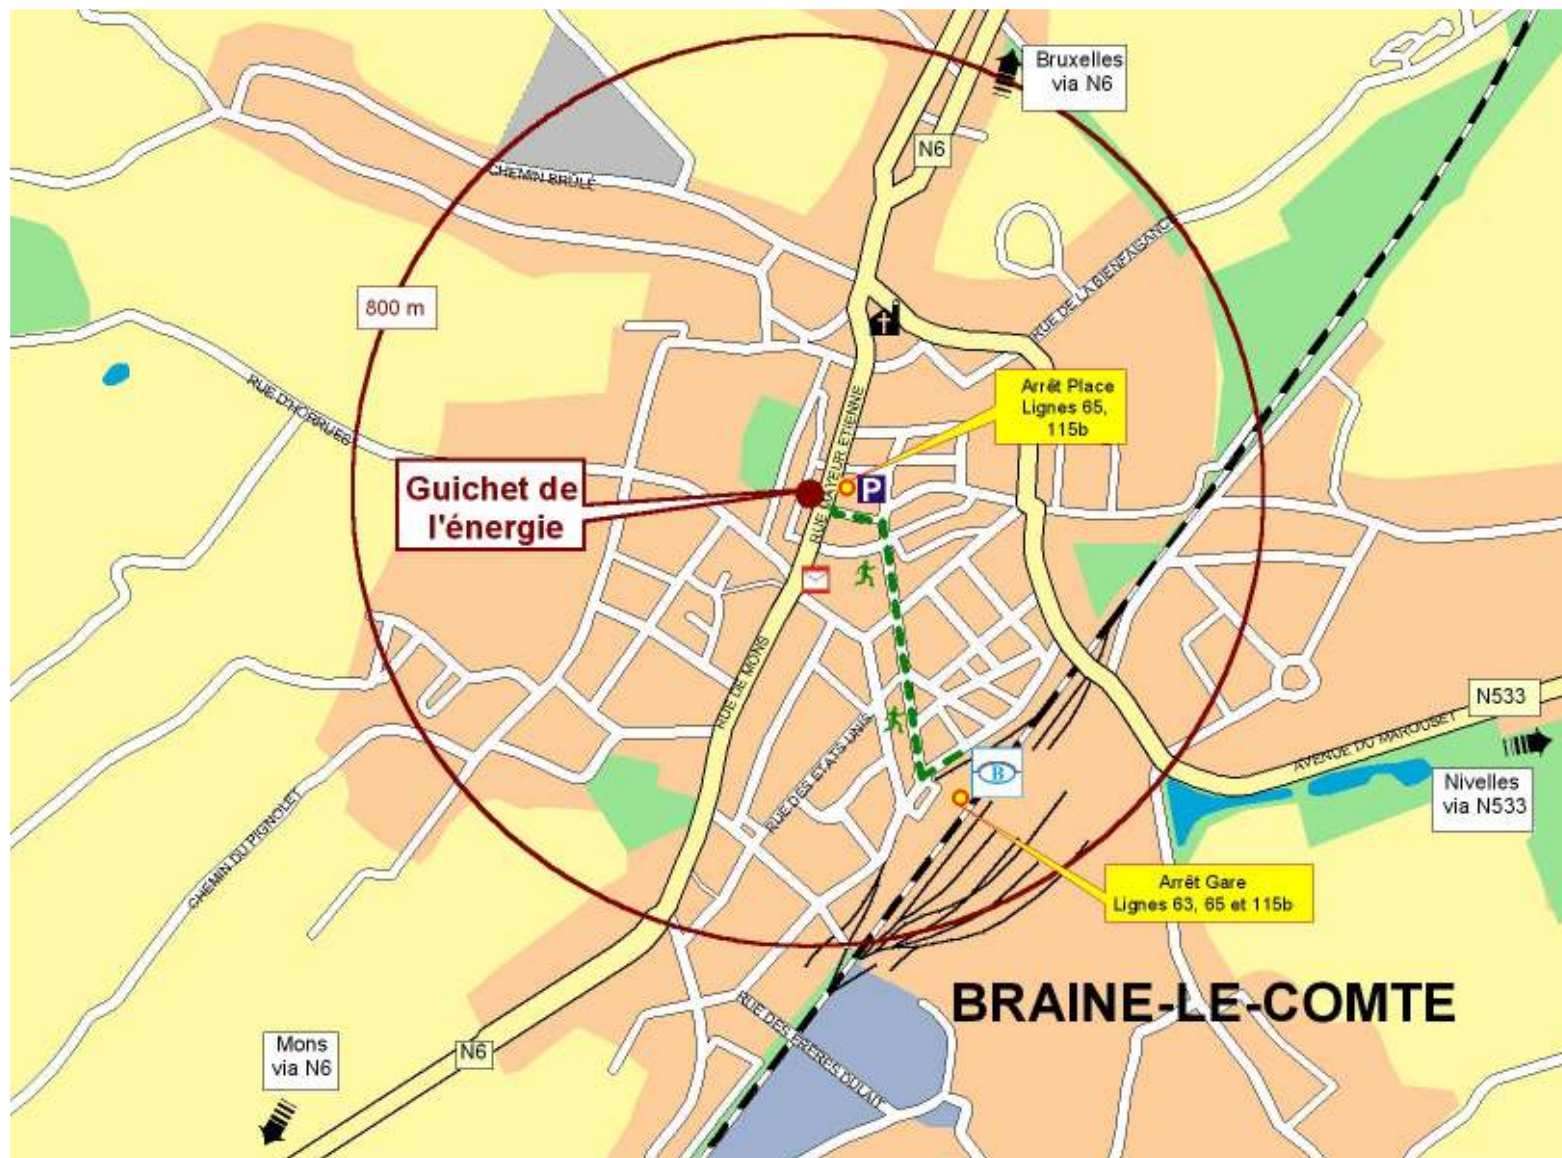

Guichet de l'énergie de Braine-le-Comte

Rue Mayeur Etienne, 4
7090 Braine-le-Comte
Tél. : 067 56 12 21
Fax : 067 55 66 74

Situation géographique

Légende

Gare :	Parking :
SNCB	Gratuit
Bus	Payant
Arrêt :	PMR
SNCB	Vélo
Bus	
Divers :	Itinéraire :
Zoning	Piéton
Cimetière	Auto
Poste	Vélo
Syndical d'initiative	Cycliste

VIA LA GARE DE BRAINE-LE-COMTE

A. Pour aller jusqu'à la gare de Braine-le-Comte

EN TRAIN

	aller		retour	
Bxl-Midi	40	49	11	20
Tubize	56	16	44	09
Hennuyères		20	40	04
Braine-le-C.	03	26	34	57

	aller		retour	
Binche	20	40	32	26
La Louvière Sud		32	50	09
Ecaussinnes		56	04	

	aller		retour	
Mons	07	45	53	15
Jurbise		16	44	
Soignies		25	00	35
Braine-le-C.	29	05	31	55

Liaisons directes également à partir des gares de Binche, Famillereux, Genval, La Hulpe, La Louvière Centre, Leval, Louvain la Neuve Universités, Manage, Marche lez Ecaussinnes, Ottignies et Rixensart.

A PIED +/- 10 MINUTES

En sortant de la gare, aller tout droit et prendre la rue de la Station (rue commerçante) jusqu'à la Grand'Place. Le Guichet de l'énergie se situe en face de la Grand'Place à côté d'une librairie.