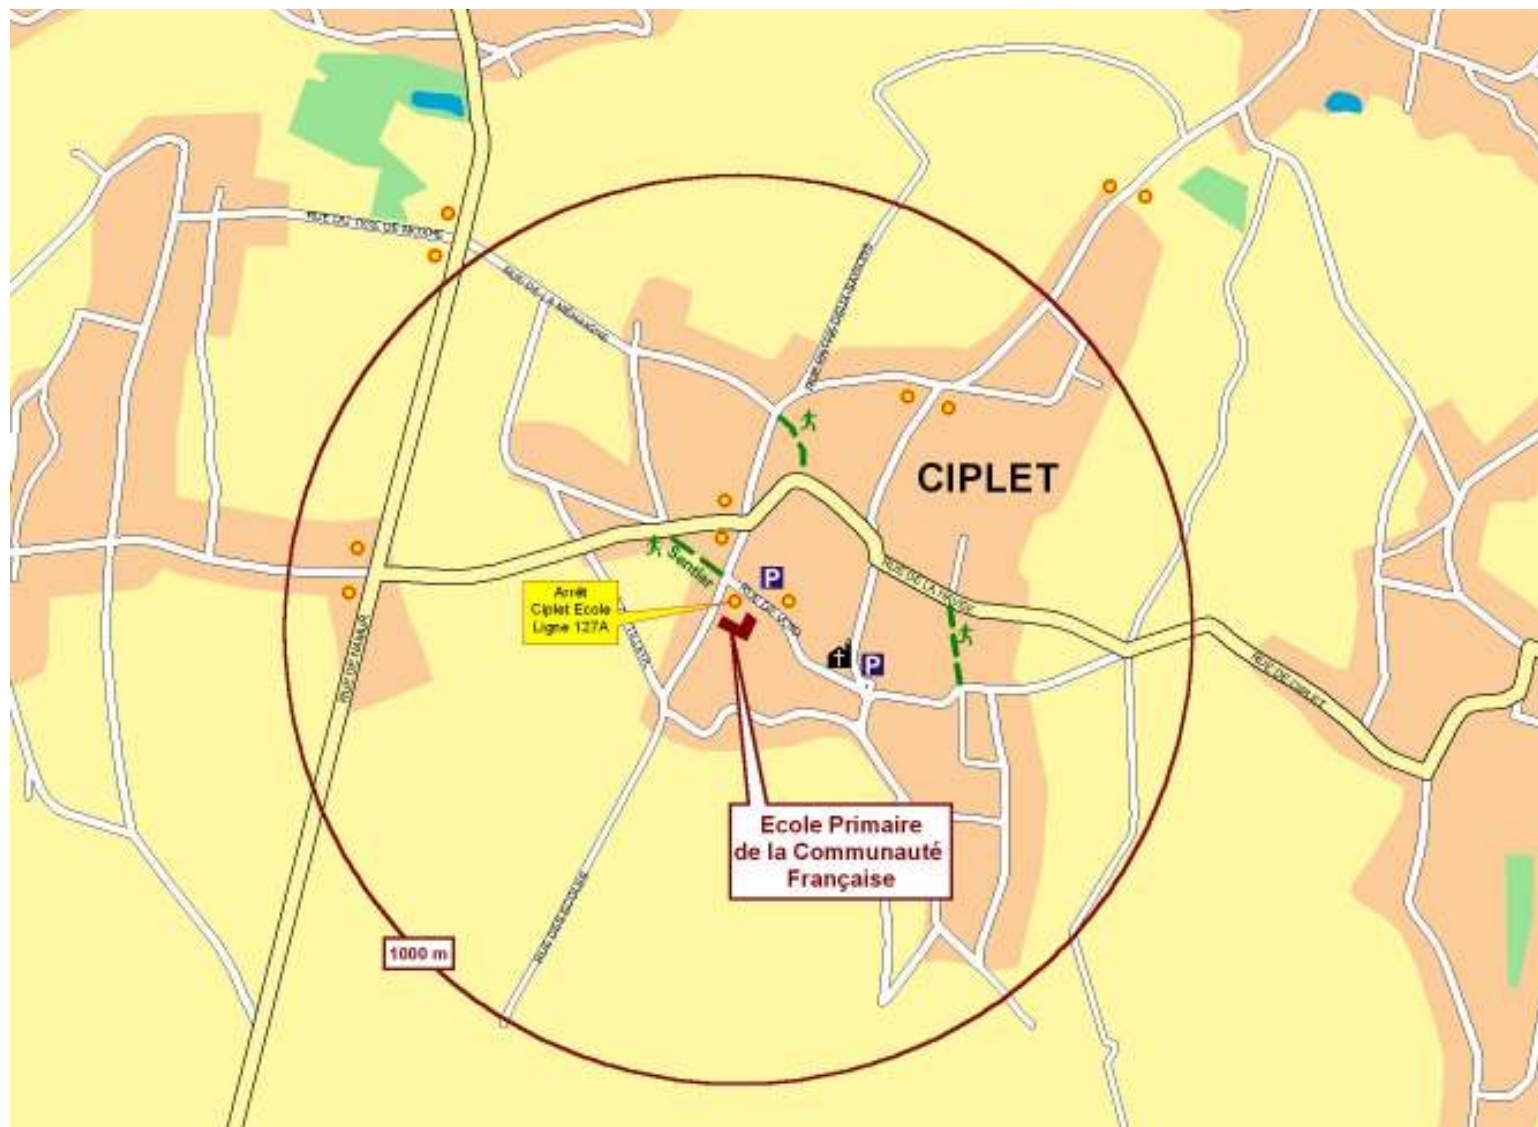

**Ecole primaire de la Communauté française**

2, rue de Void  
4260 Ciplet (Braives)

Direction : Madame Mengal-Delangh  
019 69 95 77

Début des cours à 9h00

Fin des cours à 15h40

**Situation géographique**

**Légende**

<b>Gare :</b>	<b>Parking :</b>
SNCB	Gratuit
Bus	Payant
<b>Arrêt :</b>	PMR
SNCB	Vélo
Bus	
<b>Itinéraire :</b>	
Piéton	Auto
<b>Divers :</b>	
Zoning	Cimetière

## POUR ALLER DIRECTEMENT JUSQU'A L'ECOLE GARDIENNE

Ligne 127a/1	aller		MS	
Tourinne Place	8h13	-	↑ 16h16	13h16
Latinne Centre	8h23	-	↑ 16h06	13h06
Braives Gare	8h28	-	↑ 16h01	13h01
Ciplet Centre	8h47	-	↑ 15h39	12h39
		↓	Retour	

MS = Mercredi Seulement