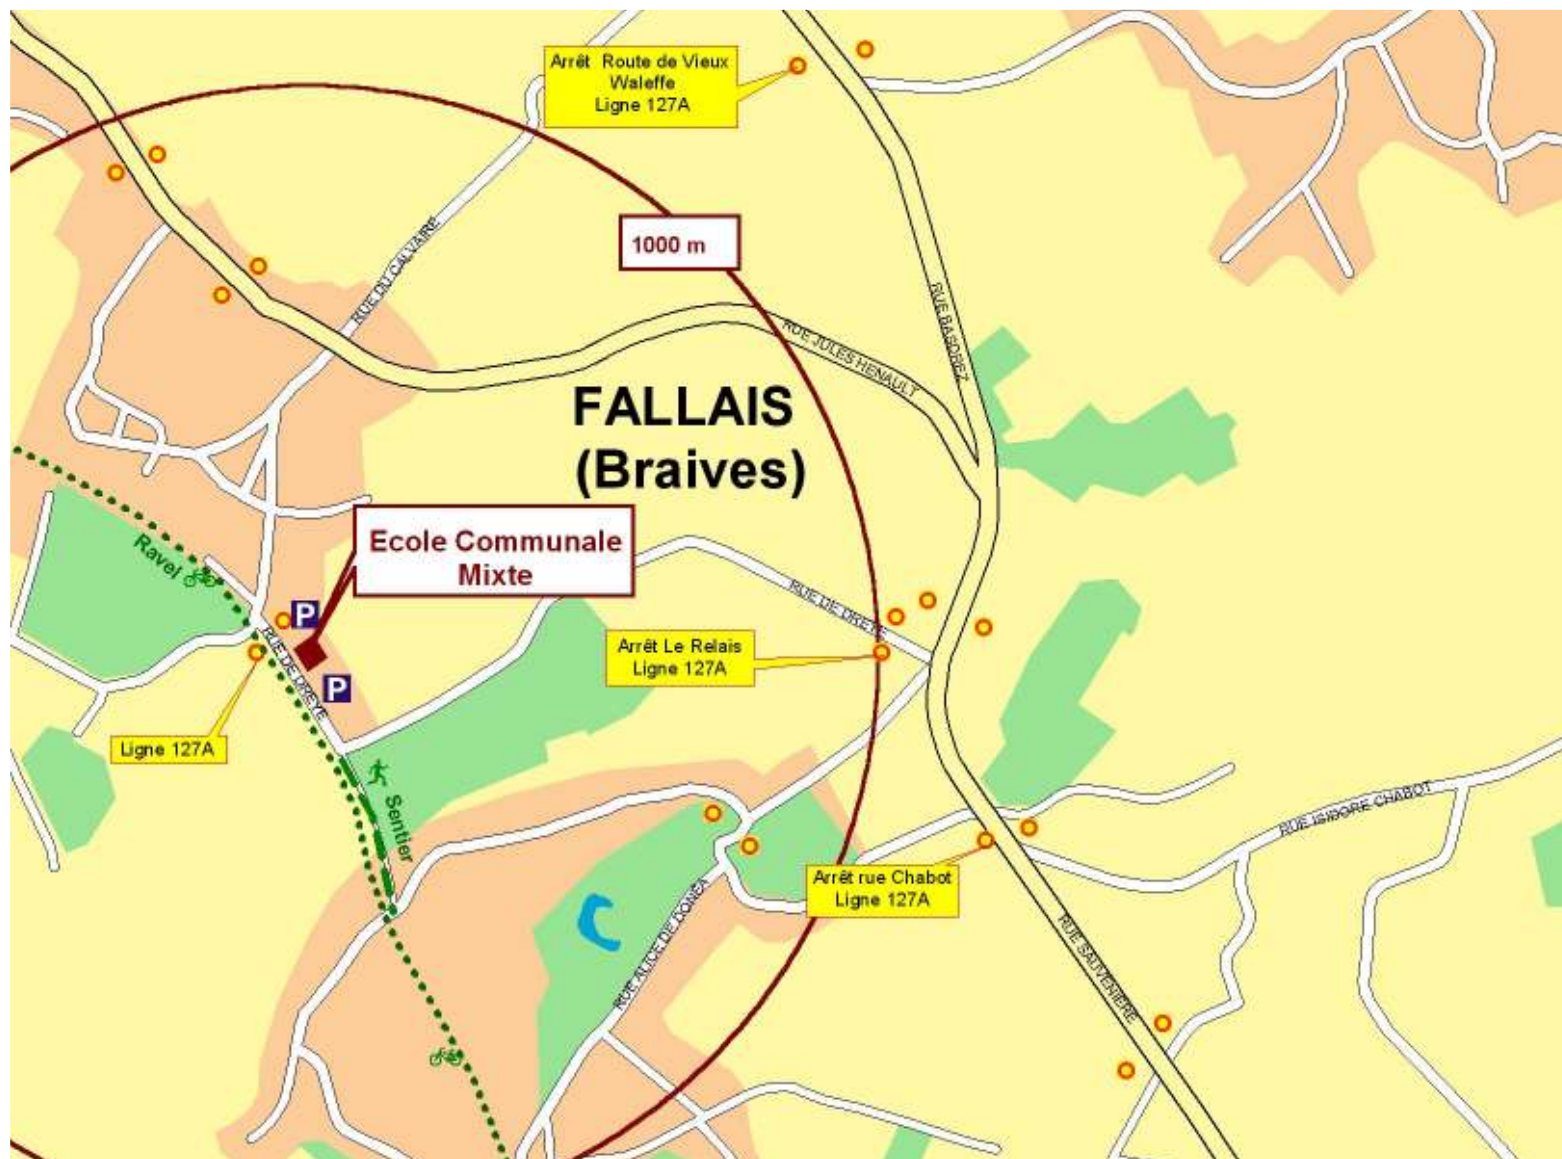

Ecole Communale Mixte

21, rue de Dreye
4260 Fallais (Braives)

Situation géographique

Légende

Gare :	Parking :
SNCB	Gratuit
Bus	Payant
Arrêt :	PMR
SNCB	Vélo
Bus	
Itinéraire :	
Piéton	Auto
Divers :	
Zoning	Cimetière