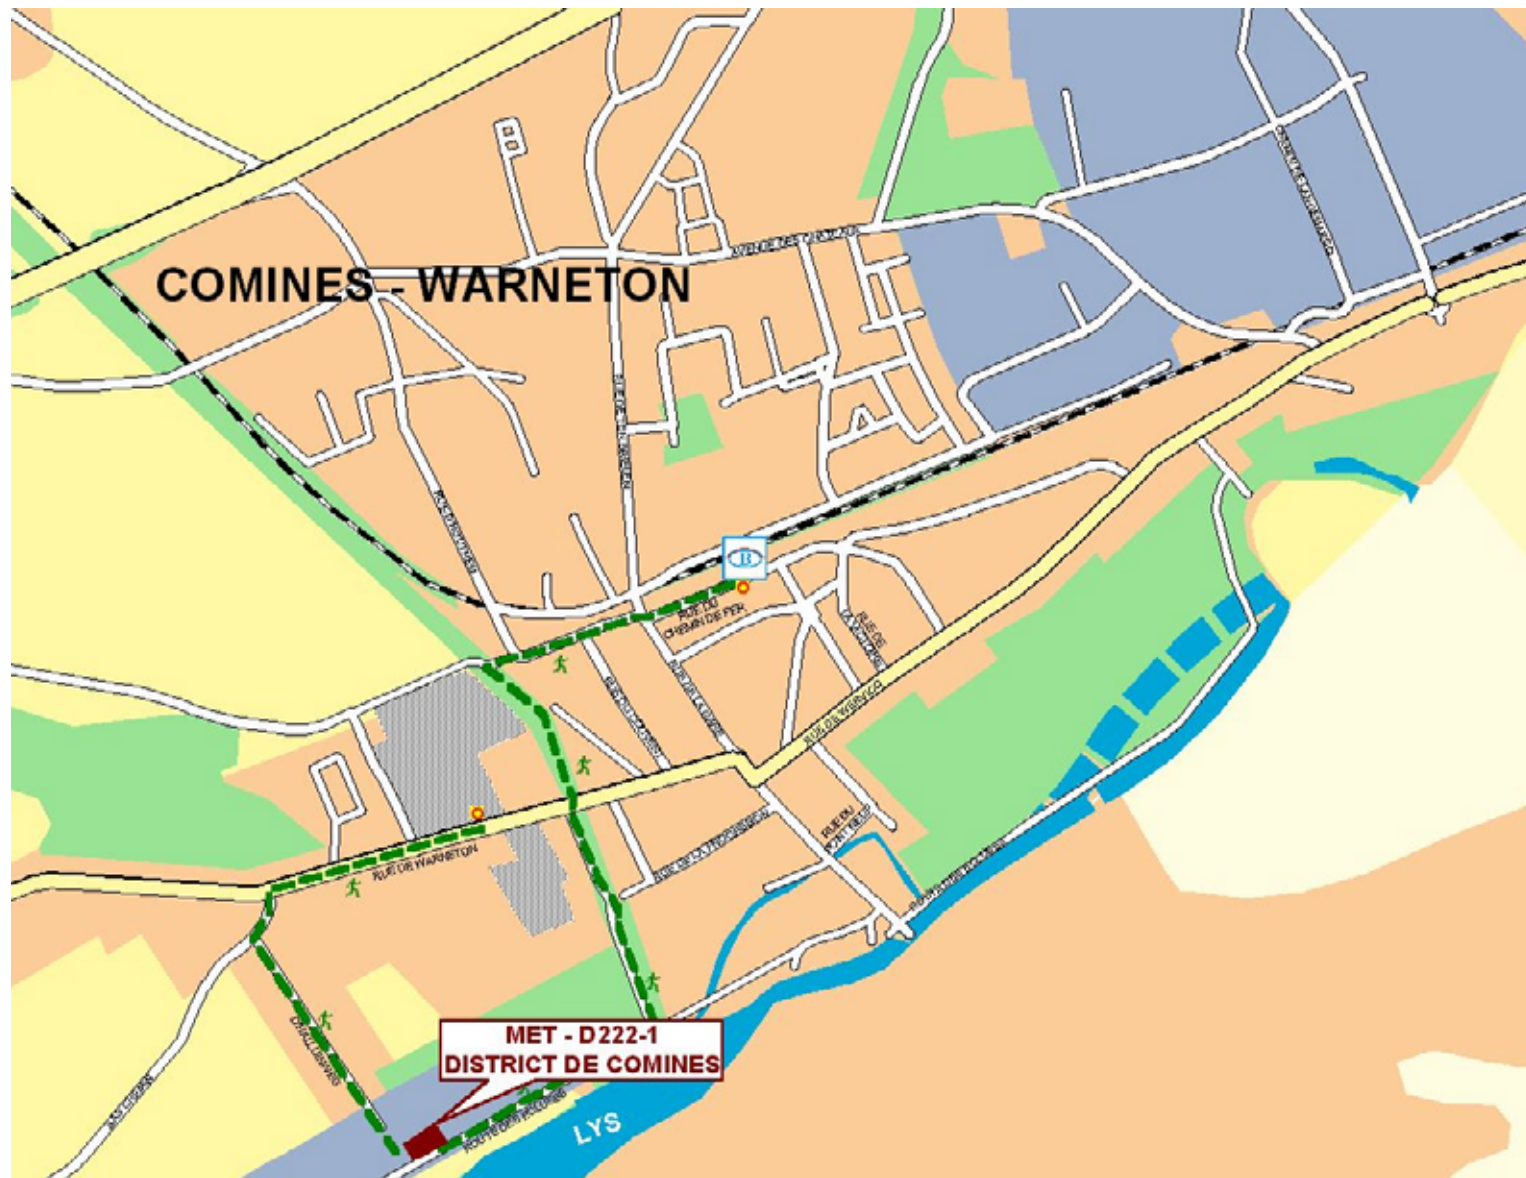

Cette fiche d'accessibilité multimodale a été réalisée dans le cadre d'un projet soutenu par le ministre wallon des Transports, de la Mobilité et de l'Energie et le MET, direction générale des Transports. Les fiches d'accessibilité se trouvent sur le site <http://mobilite.wallonie.be>.