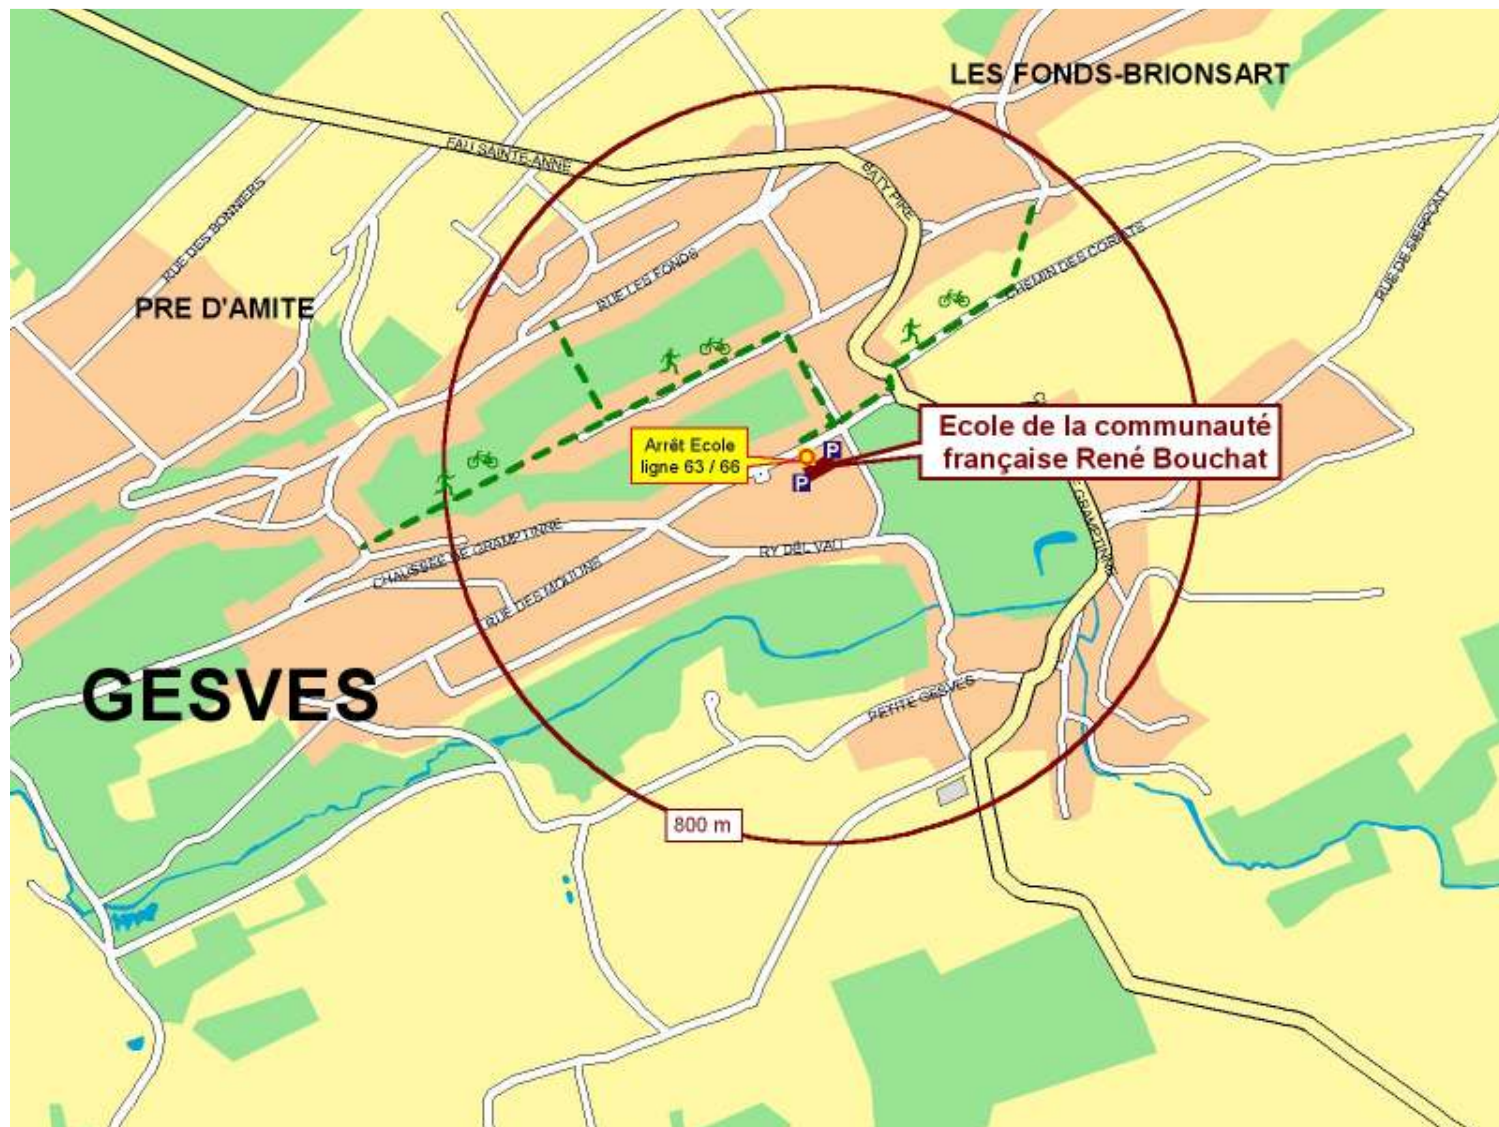

FICHE D'ACCESSIBILITE MULTIMODALE ©

**Ecole de la communauté française  
René Bouchat**

Chaussée de Gramptinne, 118  
5340 Gesves

Direction : Regine Leunen  
Tél. : 083 67 71 82

**Situation géographique**

**Légende**

<b>Gare :</b>	<b>Parking :</b>
SNCB	Gratuit
Bus	Payant
<b>Arrêt :</b>	PMR
SNCB	Vélo
Bus	
<b>Divers :</b>	<b>Itinéraire :</b>
Zoning	Piéton
Cimetière	Auto
Poste	Vélo

## DIRECTEMENT JUSQUE L'ÉCOLE DE LA COMMUNAUTE FRANCAISE RENE BOUCHAT

EN BUS

Ligne 66			
Namur Gare bus	7h55	12h30	16h30
Courrière Gare	8h32	11h48	15h48
Sorinne-La-longue Eglise	8h41	11h44	15h44
Gesves Forges	8h45	11h40	15h40
Gesves Fond	8h46	11h39	15h39
Gesves Ecole moyenne	8h48	11h37	15h37
retour			

Ligne 66				Uniqu. Mercr.	
Ciney Gare bus	8h23	12h18	16h30		
Natoye Eglise	8h34	12h07	16h19		
Assesse Pont N4	8h46	11h55	16h07		
Gesves Pourrain	8h49	11h52	16h04		
Gesves Ecole moyenne	8h53	11h48	16h00		
retour					