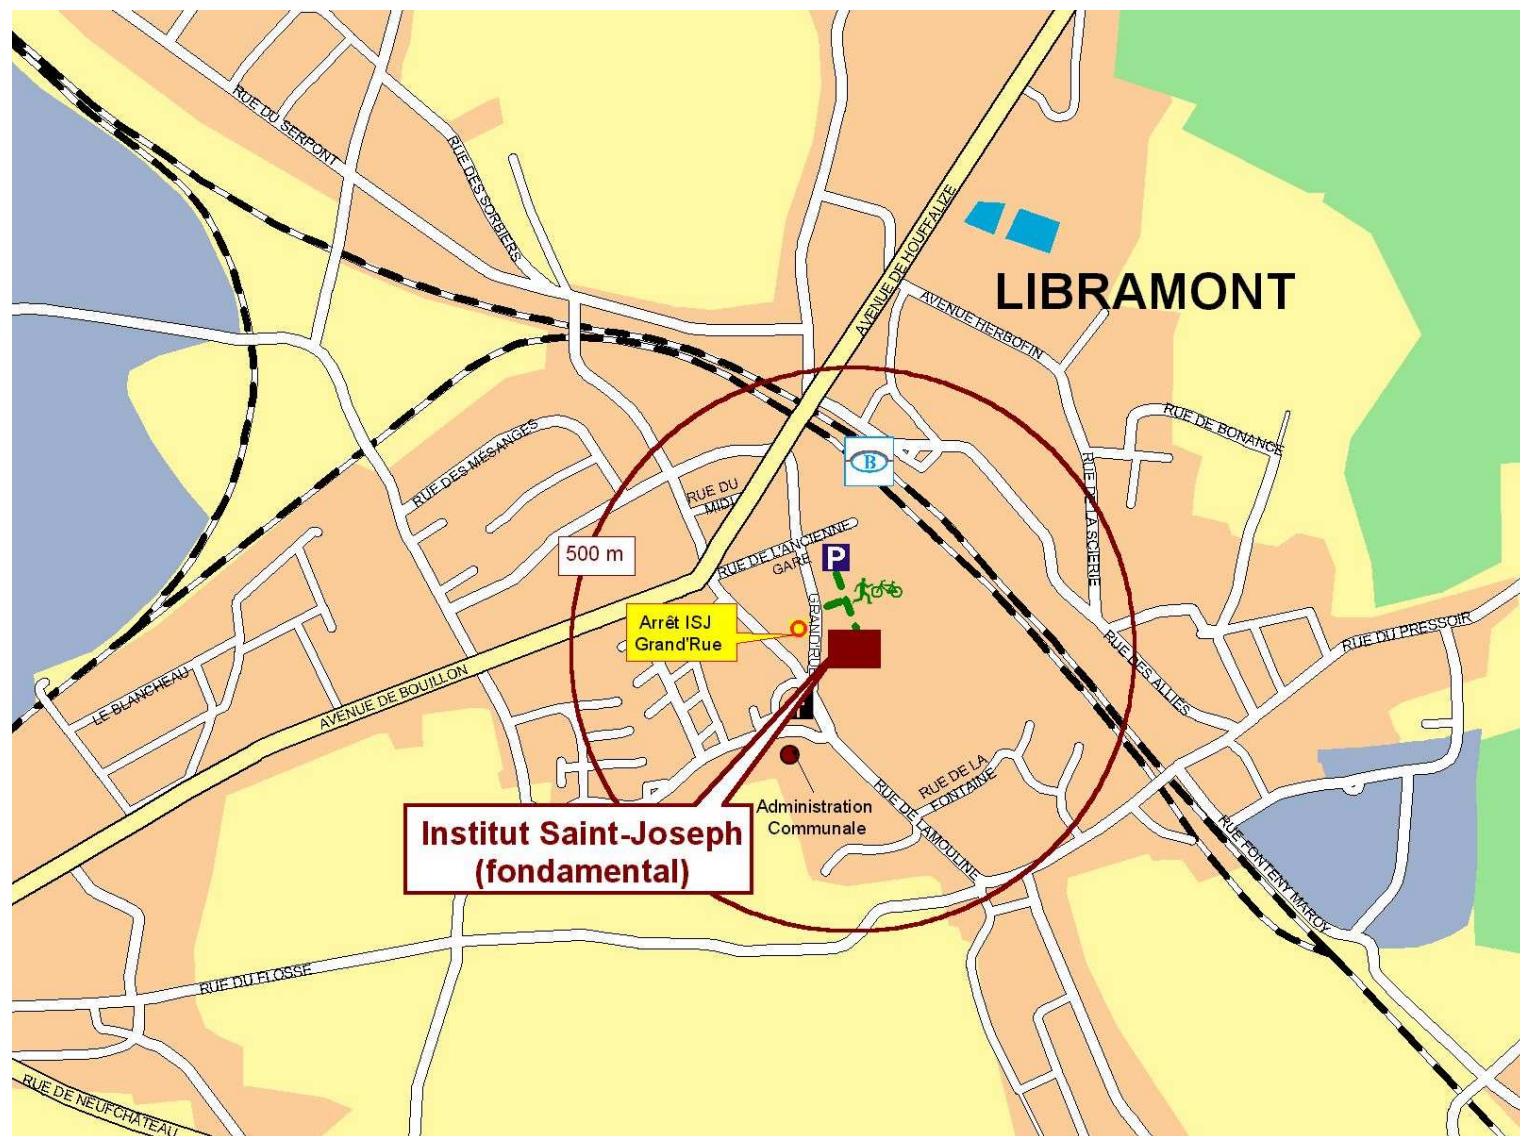

Le service d'accueil extra-scolaire de l'ASBL La
Maison des Enfants :

Tous les jours d'école : de 6h30 à 8h30 et de
16h00 à 19h00 et le mercredi de 12h00 à 19h00

Tous les jours de vacances (sauf 1^{er} quinzaine
d'août) : de 6h30 à 19h00

Situation géographique

| Légende | |
|--|--|
| Gare : | Parking : |
|  SNCB |  Gratuit |
|  Bus |  Payant |
| Arrêt : |  PMR |
|  SNCB |  Vélo |
|  Bus | |

Itinéraire :

Piéton

Auto

Cette fiche d'accessibilité multimodale a été réalisée dans le cadre d'un projet soutenu par la direction générale des Transports du MET. Les fiches d'accessibilité se trouvent sur le site <http://mobilité.wallonie.be>.

VIA LA GARE DE LIBRAMONT

A. Pour aller jusque la gare de Libramont

EN TRAIN

| | aller | | retour |
|----------------|-------|-----|--------|
| Bruxelles Midi | h36 | h24 | |
| Ottignies | h15 | h47 | |
| Namur | h42 | h23 | |
| Marloie | h17 | h45 | |
| Libramont | h46 | h16 | |