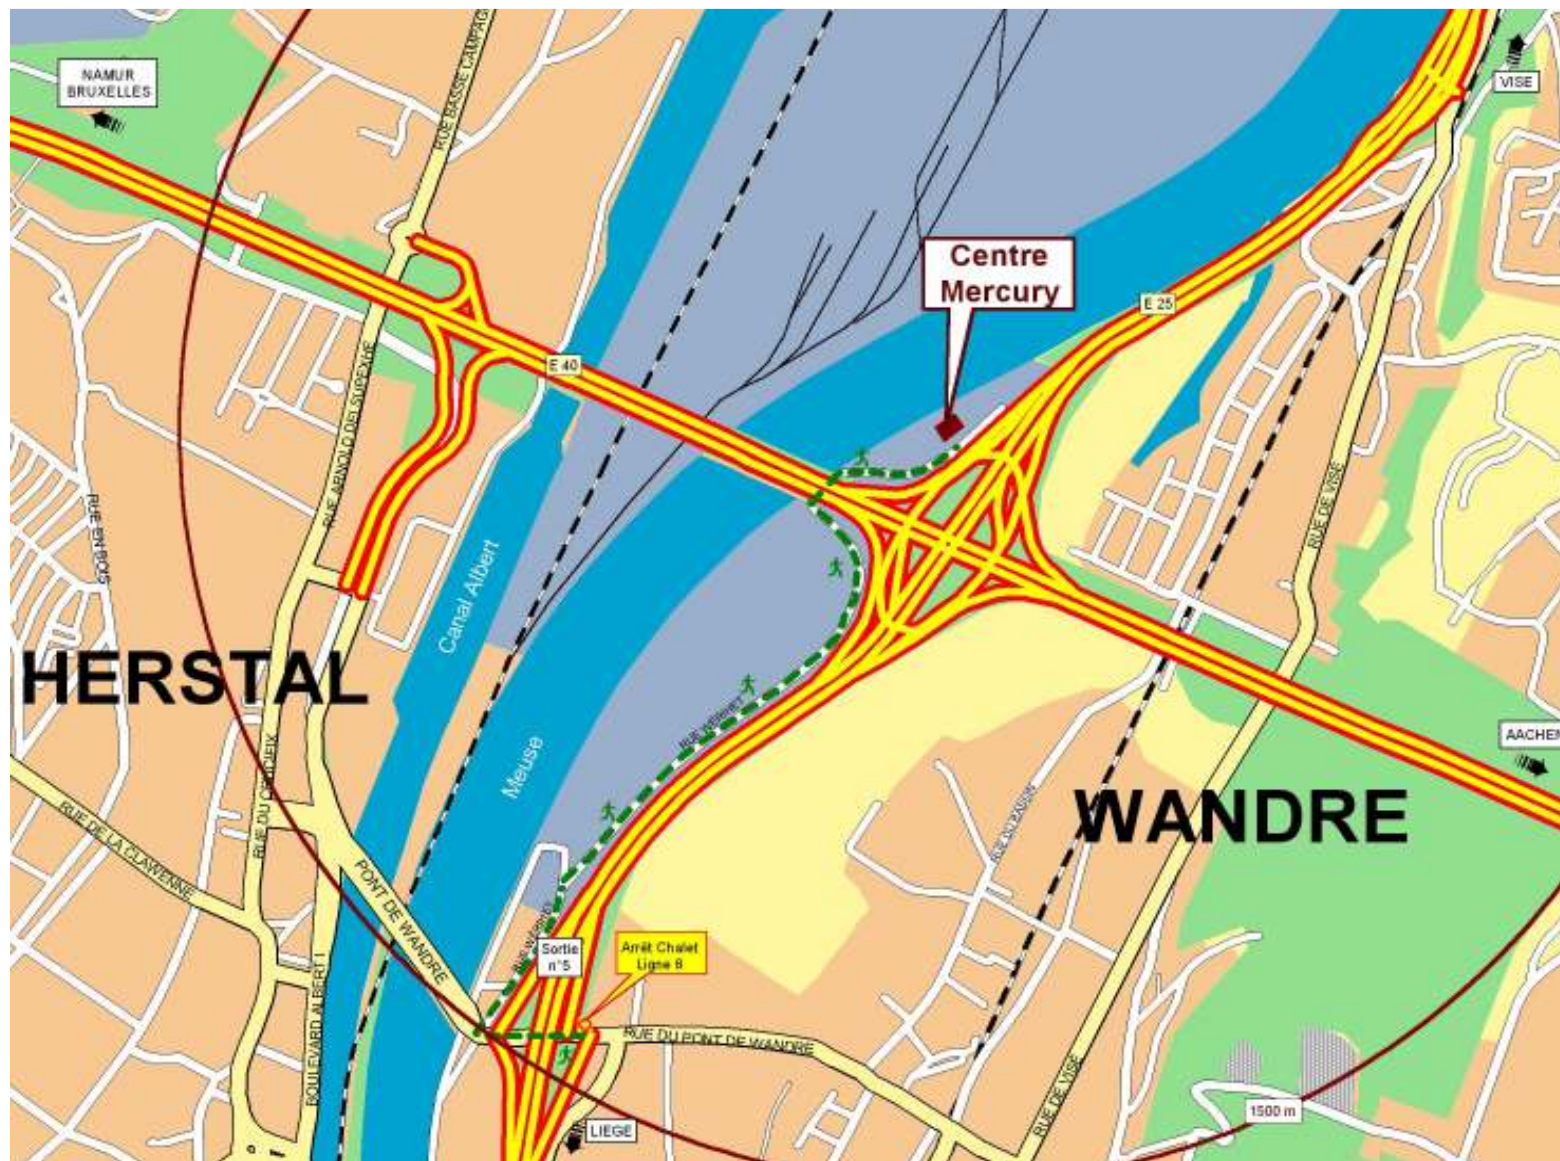

MET - D.233
Centre Mercury

Rue Wérihet, 1
 4020 LIEGE

Tél.: 04 362 24 26

Situation géographique

Légende

Gare :	Parking :
SNCB	Gratuit
Bus	Payant
Arrêt :	PMR
SNCB	Vélo
Bus	
Itinéraire :	
Piéton	Auto
Divers :	
Zoning	Cimetière

DIRECTEMENT JUSQU'AU CENTRE MERCURY

EN BUS

→ Arrêt Chalet	Fréq.*
6 Gare Léopold – Herstal – Wandre - Cheratte	3-6/h

L'arrêt de bus se situe à +/- 20 minutes du centre Mercury.

EN VOITURE

Quittez l'E25 à hauteur de la sortie n°5, dirigez vous vers le pont de Wandre. La rue Wéhiret se situe sur votre droite, juste après la sortie de l'autoroute et avant le pont. Le centre Mercury se trouve au bout de la rue, sur votre gauche. Parking aisé.