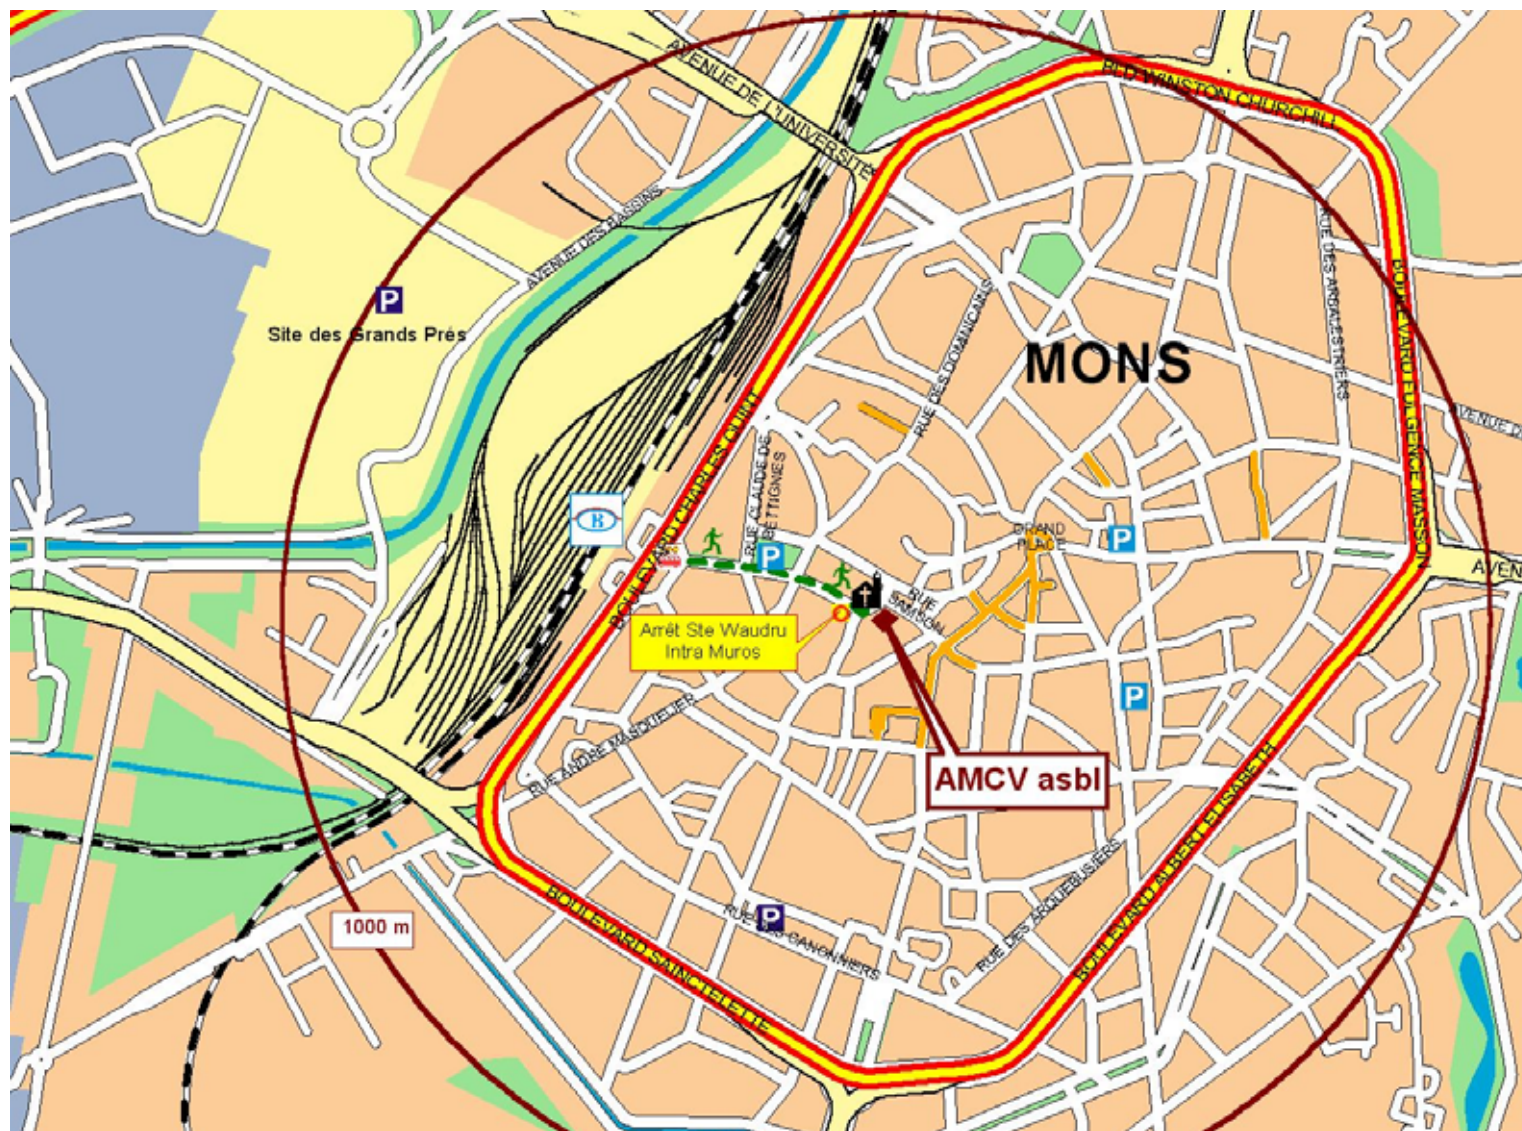

Gare :	Parking :
SNCB	Gratuit
Bus	Payant
Arrêt :	PMR
SNCB	Vélo
Bus	
Divers :	Itinéraire :
Zoning	Piéton
Cimetière	Auto
Poste	Vélo
Syndicat d'initiative	Piétonnier

VIA LA GARE DE MONS

A. Pour aller jusque la gare de Mons

EN TRAIN

	aller		retour	
Lille Fl.	-	H43	-	H32
Tournai	H17	H03	H43	H03
Peruwelz	H31	-	H30	-
St-Ghislain	H47	-	H15	-
Mons	H58	H26	H02	H34

	aller		retour	
Liège Guil.	H52	-	H08	-
Namur	H32	-	H30	-
Charleroi S.	H02	H22	H00	H28
La Louvière	H20	H40	H42	H21
Mons	H32	H00	H28	H00