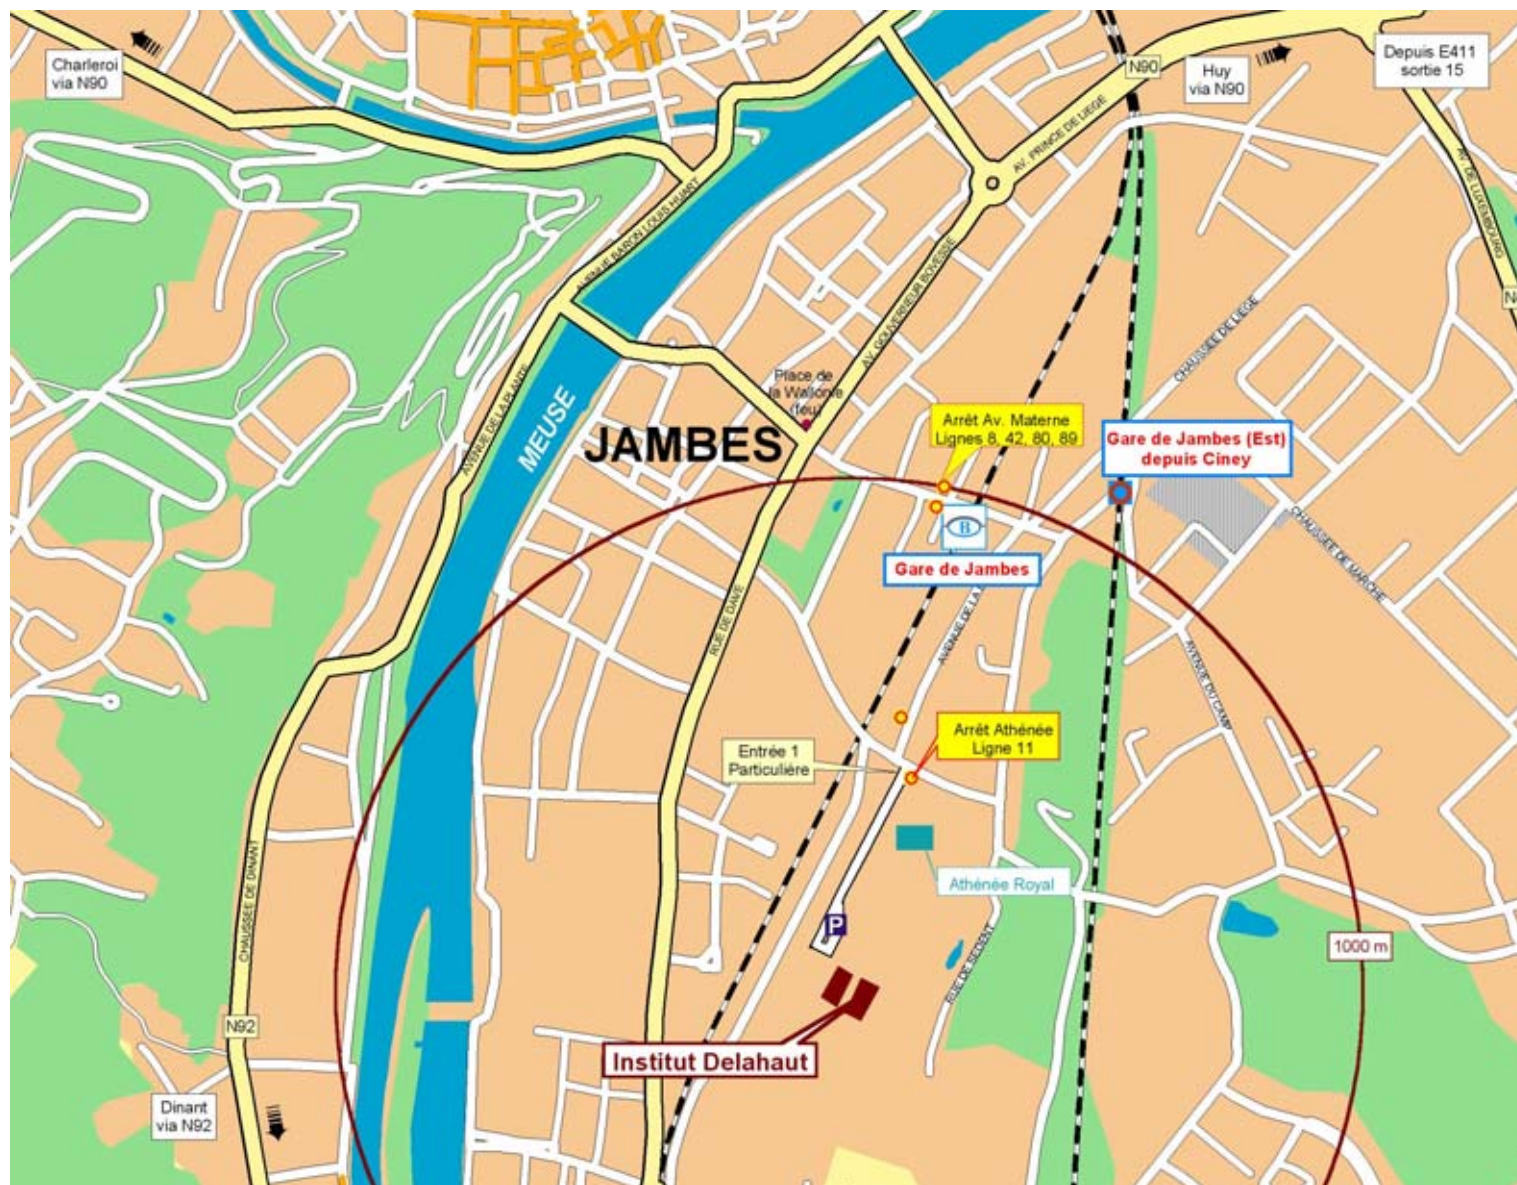

## VIA LA GARE DE NAMUR

### A. Pour aller jusque la gare de Namur

#### EN TRAIN JUSQUE LA GARE DE JAMBES :

aller		retour		
Namur	h07	h15	h44	h50
Jambes	h14	h20	h39	h45

La gare de Jambes se situe à 10 minutes à pied de l'Institut