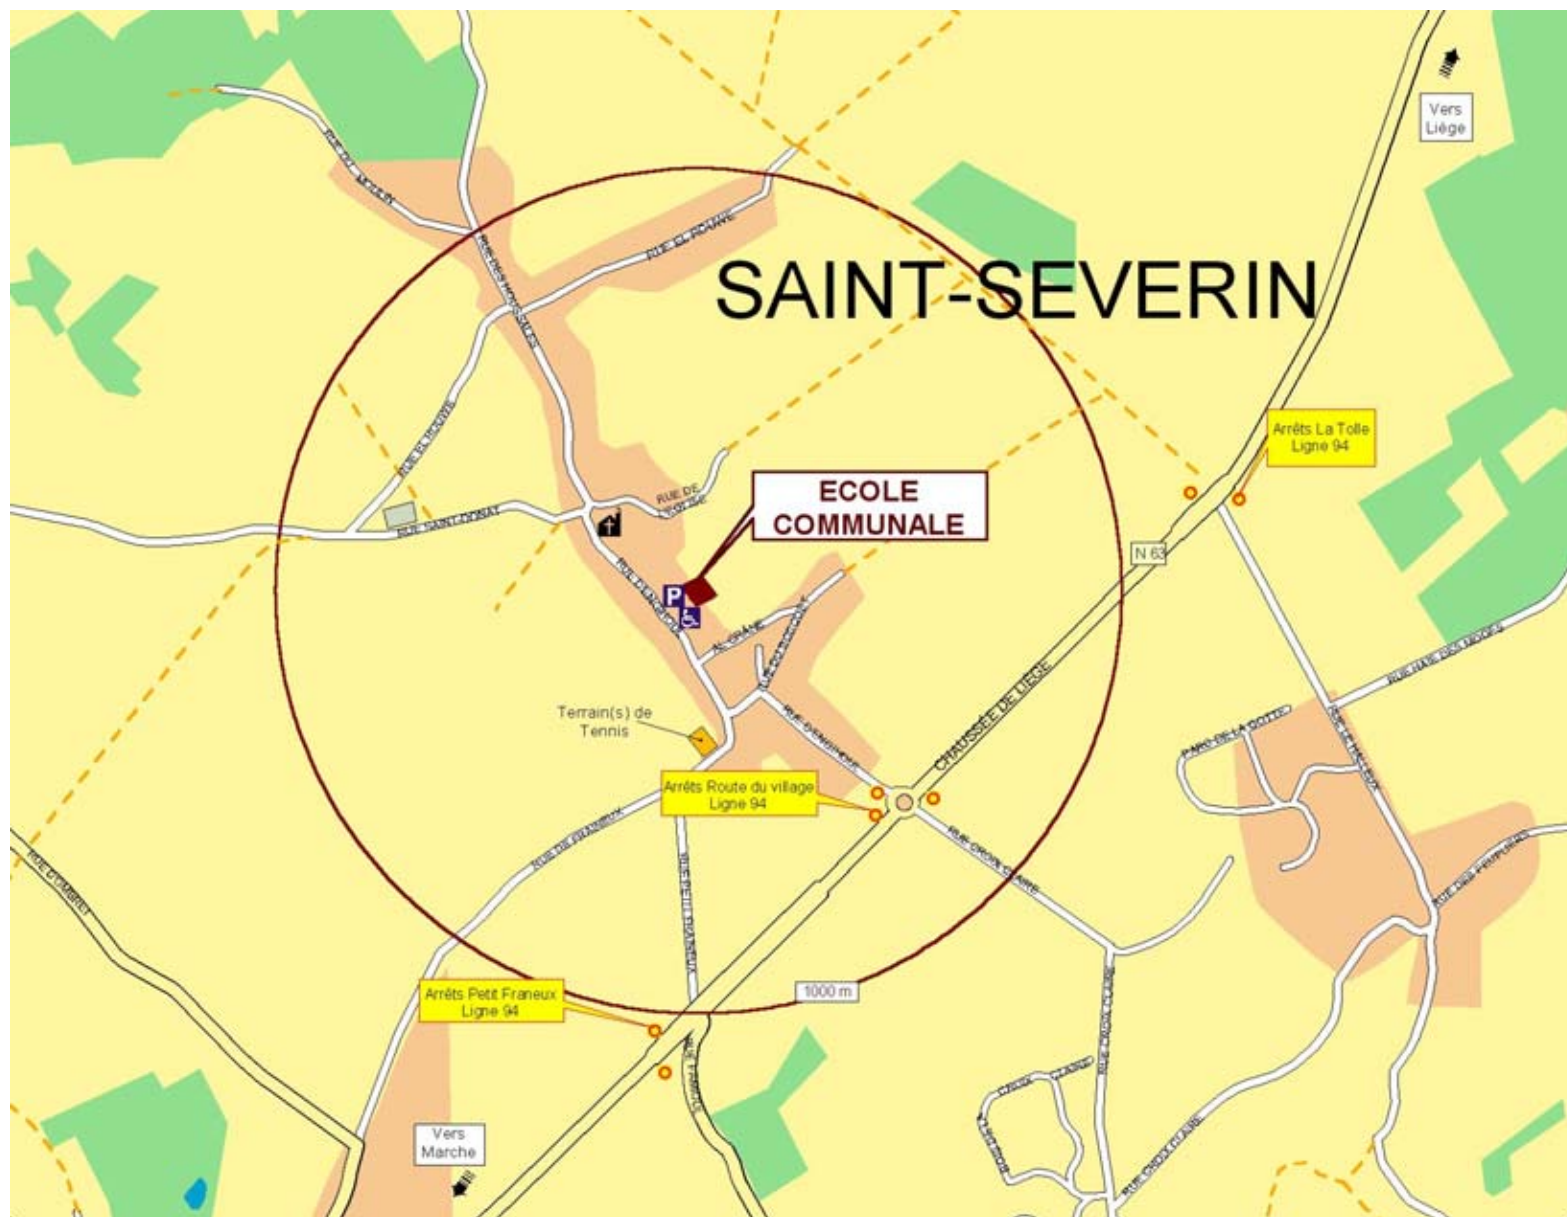

ECOLE COMMUNALE

11, rue Engihoul
4550 SAINT SEVERIN

eccom.nandrin@swing.be

Tél. : 085 51 12 33
Fax : 085 51 12 33

Situation géographique

Légende

Gare :	Parking :
Bus	Gratuit
Arrêt :	PMR
Bus	Vélo
Itinéraire :	
Piéton	Auto
Vélo	Sentier
Divers :	
Cimetière	

DIRECTEMENT JUSQUE L'ÉCOLE COMMUNALE

Informations
valables pour les
jours de la
semaine en
dehors des
congés

EN BUS

Ligne 94 : Liège – Boncelles – Neuville – Tinlot – Warzée

	Aller			
Clavier, Station	7h02	-	15h38	17h45
Tinlot, Carrefour	7h11	13h44	15h29	17h36
Nandrin, Pl Botty	7h19	13h36	15h21	17h28
Fraineux, Pharma	7h23	13h32	15h17	17h24
St Séverin Rt Vil.	7h27	13h29	15h14	17h21
			retour	

	Aller			
Boncelles, Eglise	7h43	-	15h38	17h45
Plainevaux	7h55	12h57	15h29	17h36
Sent du Condroz				
Rotheux-Rimiere	7h59	12h52	15h21	17h28
Poste				
Neuv.-en-Condroz	8h04	12h47	15h17	17h24
Maison com.				
Saint Severin	8h08	12h43	15h14	17h21
Route du village				
			retour	