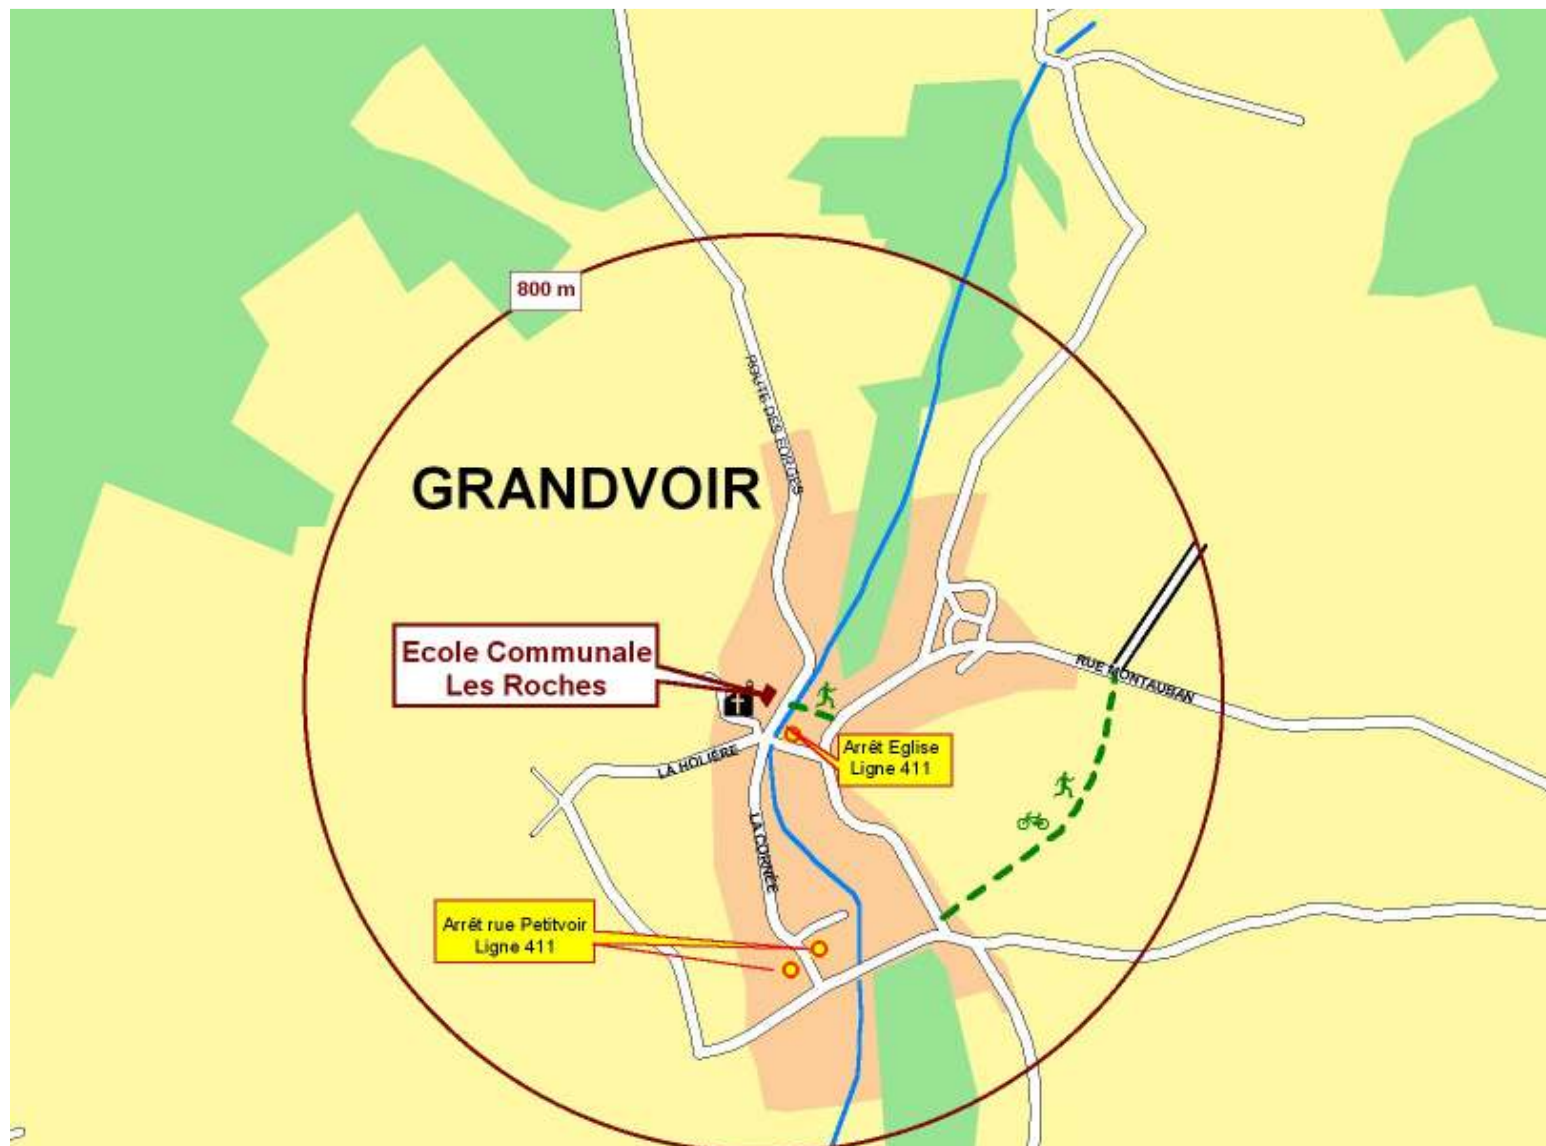

Ecole communale Les Roches

Route des Forges, 9
6840 Grandvoir
Tél. : 061/27.93.92
Direction : Madame Zeler

Horaire des cours :
8h30 à 11h45
13h00 à 15h30 (sauf le mercredi)

Garderie :
7h15 à 18h30

Légende

Gare :	Parking :
 SNCB	 Gratuit
 Bus	 Payant
Arrêt :	 PMR
 SNCB	 Vélo
 Bus	
Itinéraire :	
 Piéton	

DIRECTEMENT JUSQUE L'ECOLE LES ROCHES

EN BUS

Ligne 411		aller				retour	
Longlier gare	7h25					12h49	15h50
Neufchâteau Hotel de ville	7h30						15h46
Tournay Eglise	7h46					12h38	15h37
Fineuse centre	7h49					12h35	15h34
Grandvoir Eglise	7h50					12h34	15h33

Ligne 411		aller				retour	
Bertrix Place	7h02					13h33	17h01
Orgéo	7h09					13h22	16h50
Rossart	7h20					13h11	16h39
Petitvoir	7h27					13h04	16h33
Grandvoir	7h29					13h02	16h31

A VELO

A PIED

La marche est bénéfique pour la santé...si vous habitez les environs, n'hésitez pas à nous rejoindre à pied ou à vélo.