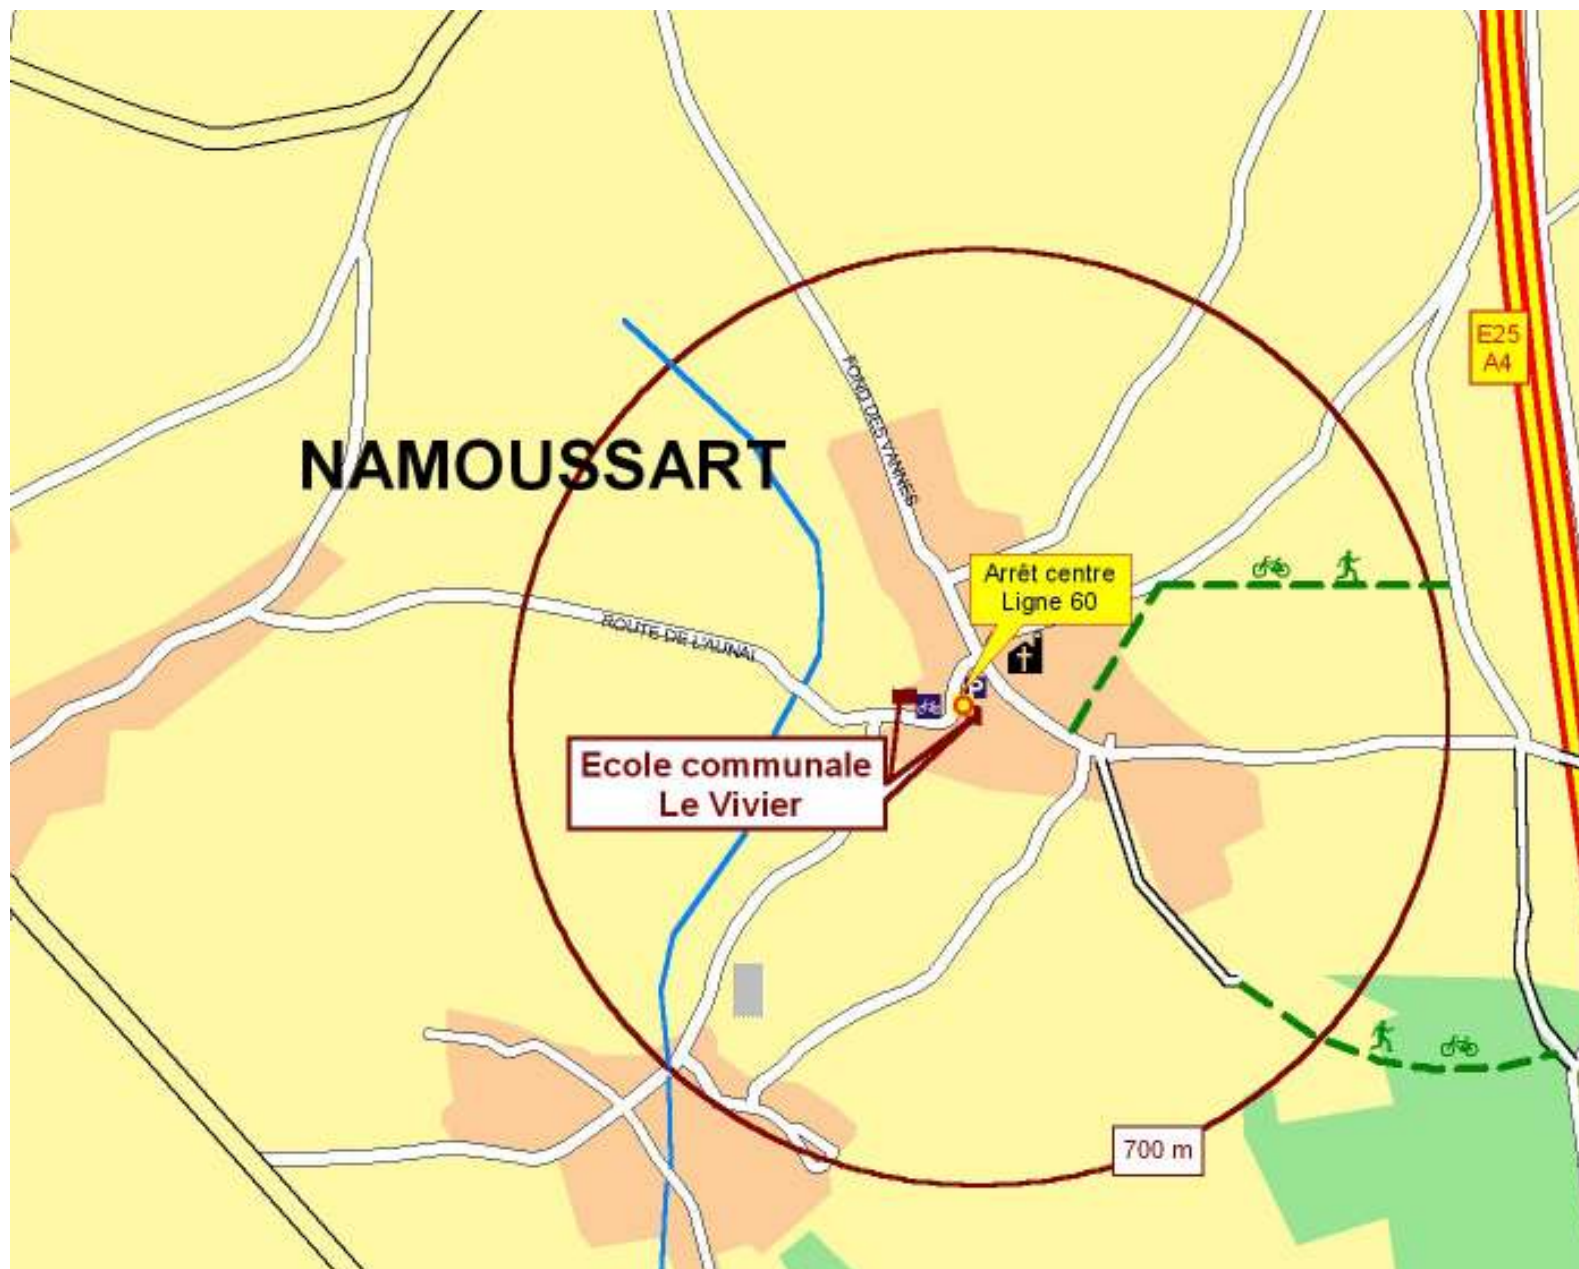

Ecole communale Le Vivier

Route de l'Aunai, 8 et 1
6840 Namoussart
Tél. : 061/ 27 93 35 – 061/ 50 44 51
Direction : Madame Poncin

Légende

- | | |
|---------------------|------------------|
| Gare : | Parking : |
| SNCB | Gratuit |
| Bus | Payant |
| Arrêt : | PMR |
| SNCB | Vélo |
| Bus | |
| Itinéraire : | |
| Piéton | |

Cette fiche d'accessibilité multimodale a été réalisée dans le cadre d'un projet soutenu par la direction générale des Transports du MET. Les fiches d'accessibilité se trouvent sur le site <http://mobilite.wallonie.be>.

DIRECTEMENT JUSQUE L'ECOLE COMMUNALE LE VIVIER

Ligne 60	aller		
Ebly centre	7h22	12h05	16h43
Namoussart centre	7h30	11h57	16h37
		Mercredi	retour

Si vous habitez près de l'école, n'hésitez pas à vous déplacer à pied ou à vélo.