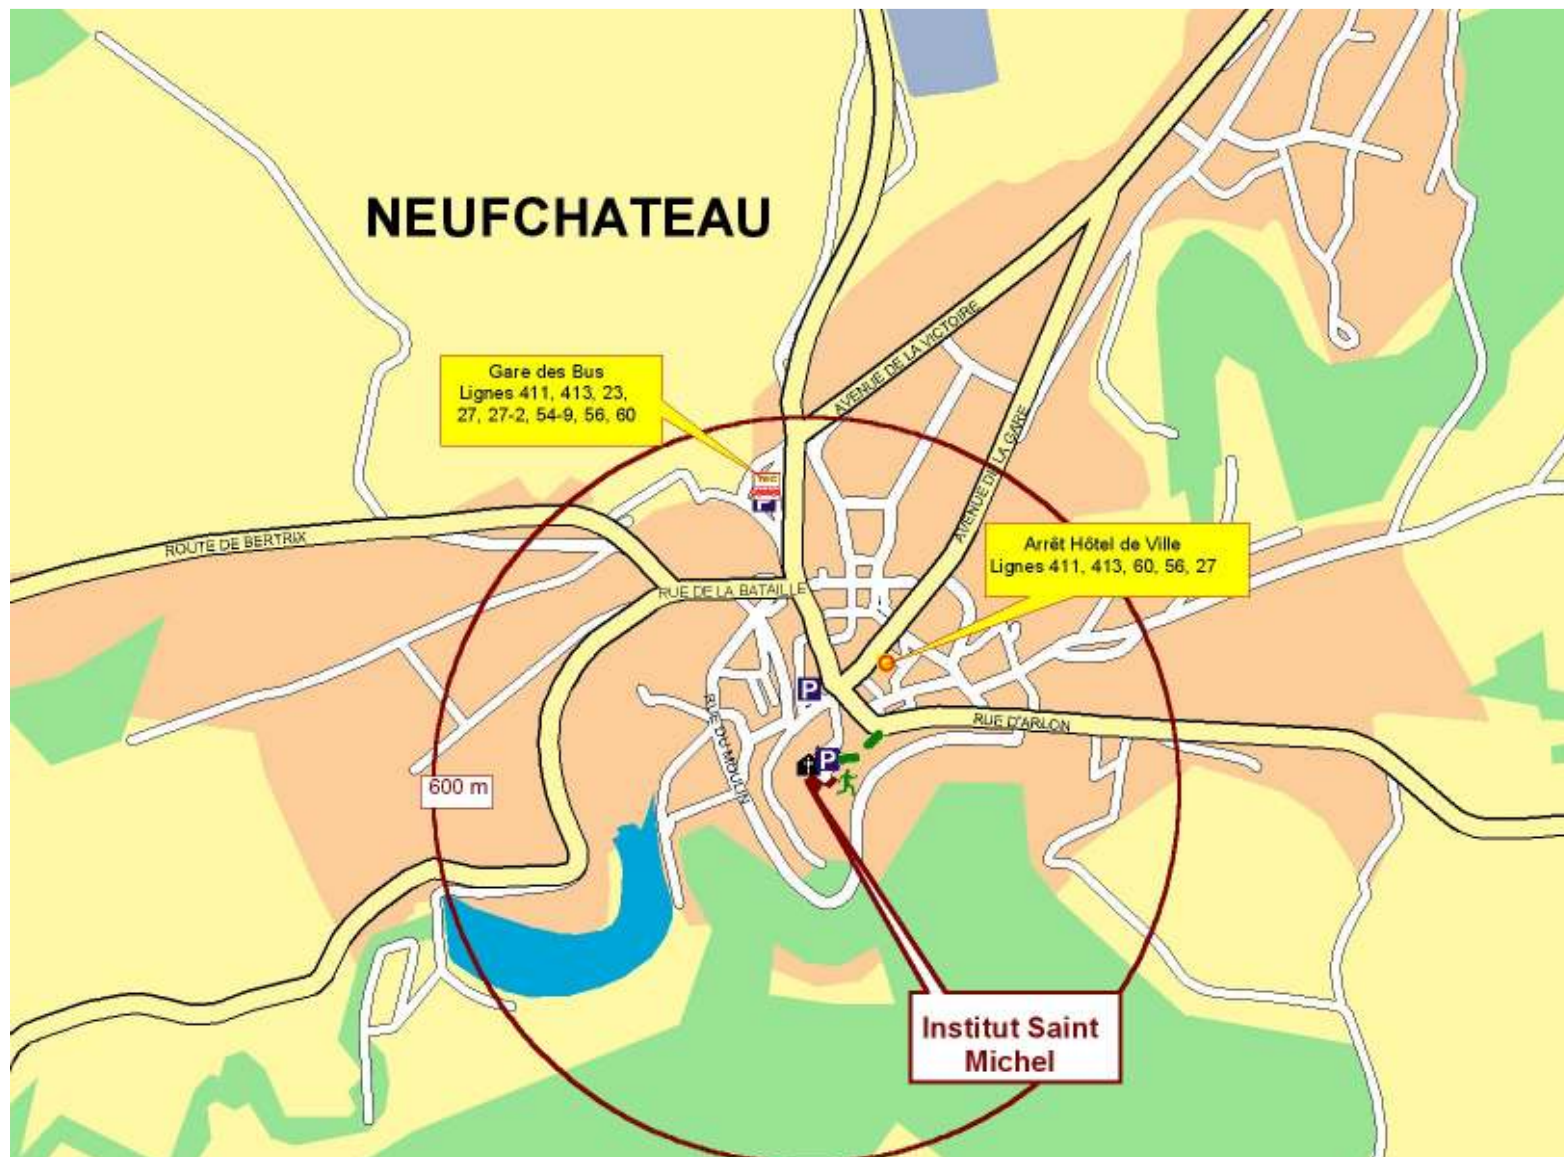

#### Situation

#### Légende

<b>Gare :</b>	<b>Parking :</b>
SNCB	Gratuit
Bus	Payant
<b>Arrêt :</b>	PMR
SNCB	Vélo
Bus	
<b>Itinéraire :</b>	
Piéton	Auto

## VIA LA GARE DES BUS

Informations  
valables pour  
les jours de la  
semaine en  
dehors des  
congés

Ligne 60	Aller			
Martelange Dépôt	-		13h37	-
Fauvillers Eglise	6h53		13h25	17h10
Witry Eglise	7h07		13h12	16h57
Chene Place	7h14		13h06	16h51
Ebly centre	7h22		12h58	16h43
Namoussart centre	7h30		12h52	16h37
Offaing Centre	7h35		12h48	16h33
Neufchâteau Hotel de ville	7h39		12h43	16h28
Neufchâteau St Roch	7h43		12h40	16h25
			retour	