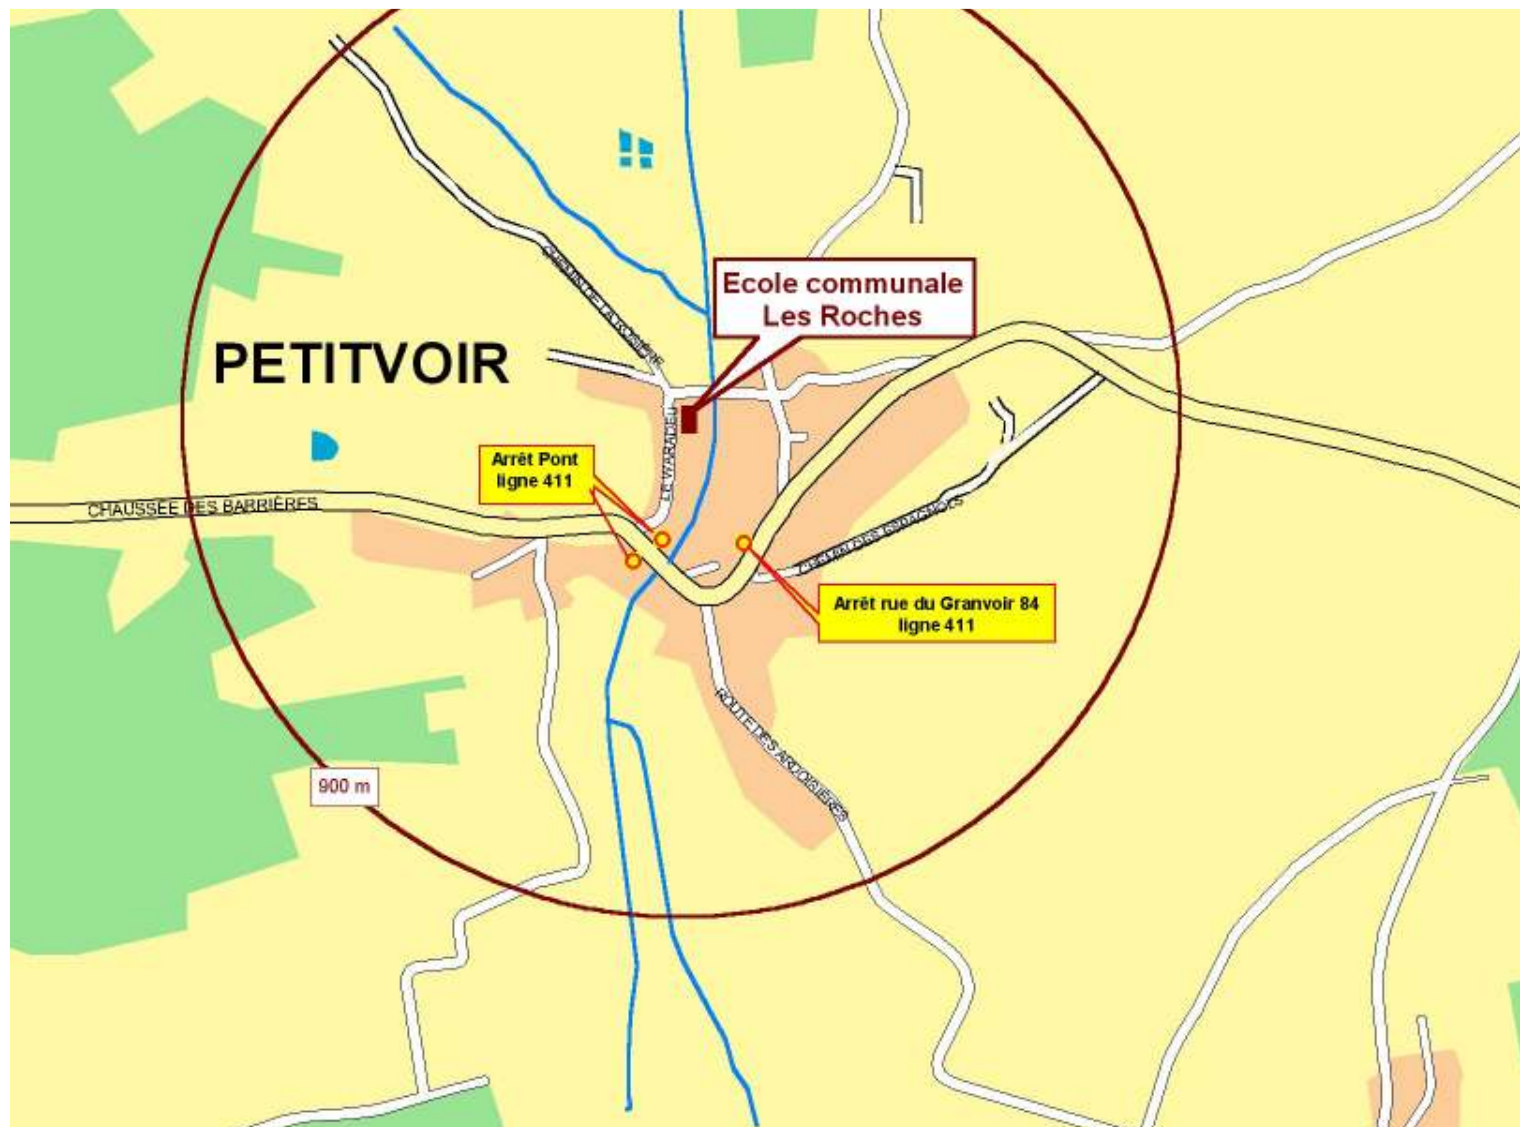

### Ecole communale Les Roches

Le Waradeu, 11  
6840 Petitvoir  
Tél. : 061/50.24.15  
Direction : Madame Zeler

Horaires des cours :  
8h30 à 11h45  
13h00 à 15h30 (sauf le mercredi)

Garderie :  
7h15 à 18h30

### Légende

<b>Gare :</b>	<b>Parking :</b>
 SNCB	 Gratuit
 Bus	 Payant
<b>Arrêt :</b>	 PMR
 SNCB	 Vélo
 Bus	
<b>Itinéraire :</b>	
 Piéton	

## DIRECTEMENT JUSQUE L'ÉCOLE LES ROCHES

### EN BUS

Ligne 411		aller				retour	
Longlier gare	7h25		-		15h50		
Neufchâteau Hotel de ville	7h30		12h49		15h46		
Fineuse centre	7h49		12h35		15h34		
Grandvoir Eglise	7h50		12h34		15h33		
Petitvoir pont	7h53		12h31		15h30		