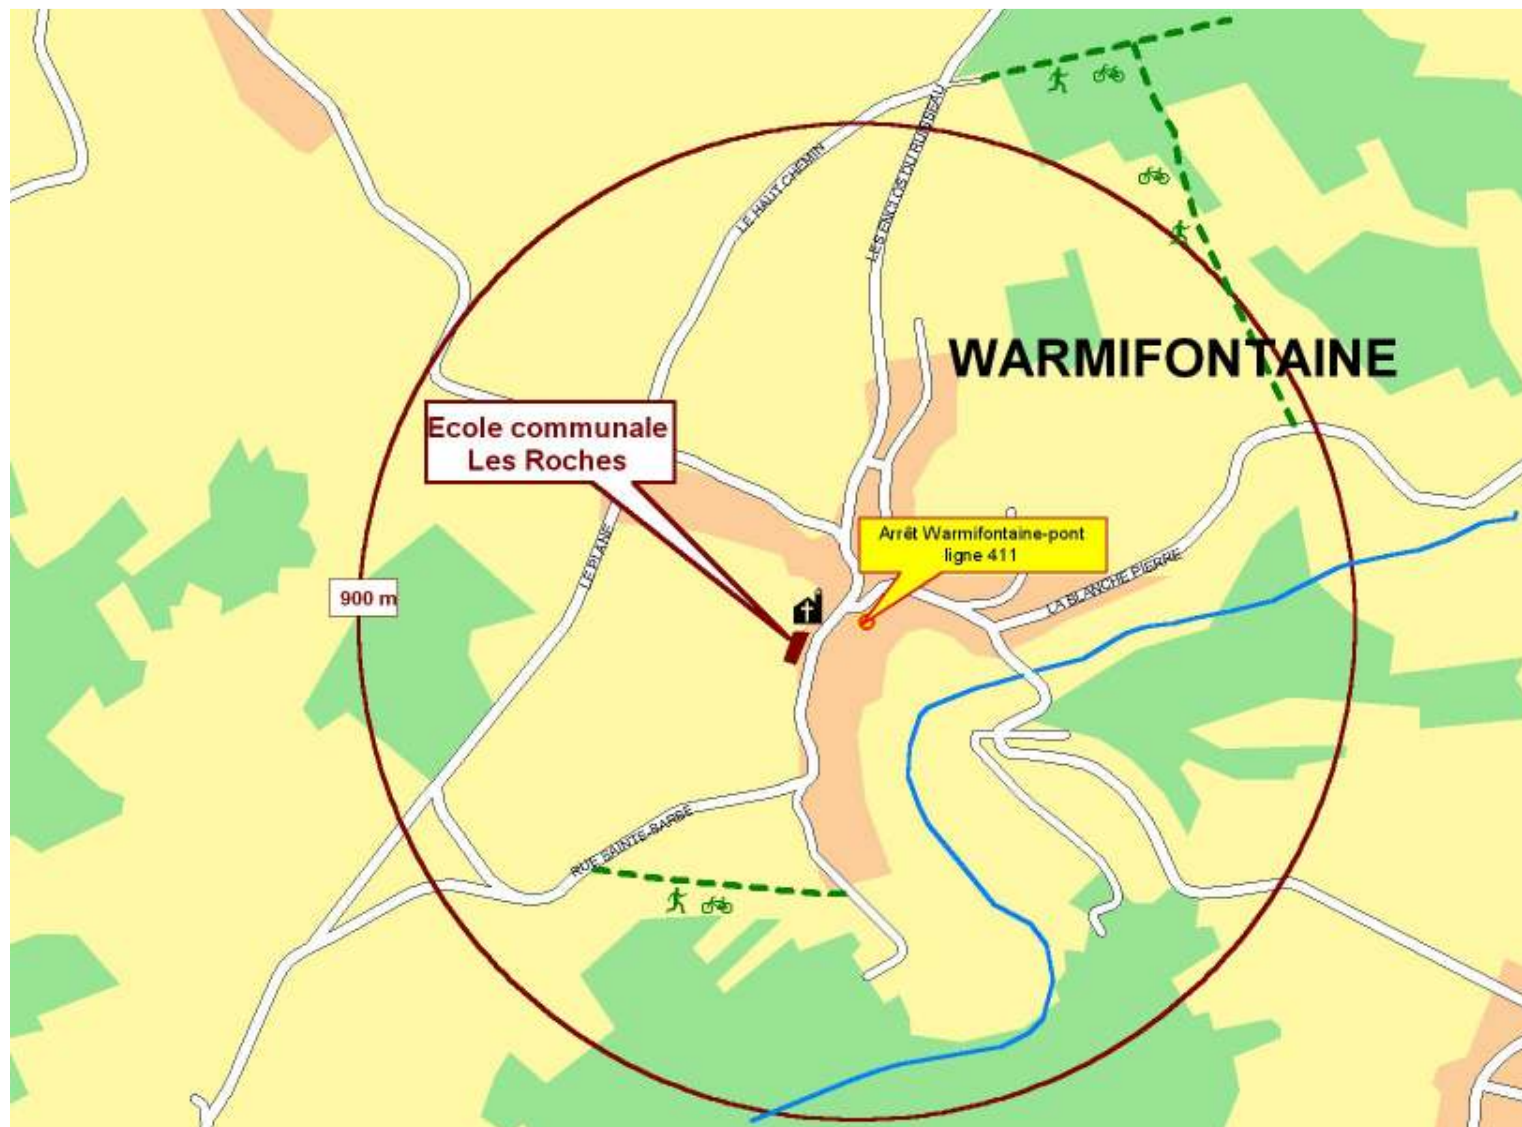

Ecole communale Les Roches

Rue Sainte-Barbe, 16
 6840 Warmifontaine
 Tél. : 061/27.93.36
 Direction : Madame Zeler

Horaires des cours :
 8h30 à 11h45
 13h00 à 15h30 (sauf le mercredi)
Garderie :
 7h15 à 18h30

Légende

- | | |
|---------------------|------------------|
| Gare : | Parking : |
| SNCB | Gratuit |
| Bus | Payant |
| Arrêt : | PMR |
| SNCB | Vélo |
| Bus | |
| Itinéraire : | |
| Piéton | |

DIRECTEMENT JUSQUE L'ÉCOLE COMMUNALE LES ROCHES

EN BUS

Ligne	aller	Mercredi uniq.		
Longlier Gare	7h25	12h00	-	15h50
Neufchâteau Hôtel de ville	7h30	11h51	12h49	15h46
Neufchâteau Saint-Roch	7h32	-	-	-
Grapfontaine Centre	7h34	-	12h45	-
Warmifontaine pont	7h41	11h47	12h43	15h42
		Mercredi uniq.		retour

Ligne 411	aller	Mercredi	
Bertrix Place	7h02	13h33	17h01
Bertrix gare	7h04	13h27	16h55
Petitvoir pont	7h26	13h05	16h34
Tournay Eglise	7h33	12h58	16h27
Harfontaine centre	7h41	12h50	16h20
Warmifontaine pont	7h44	12h47	16h17
		retour	