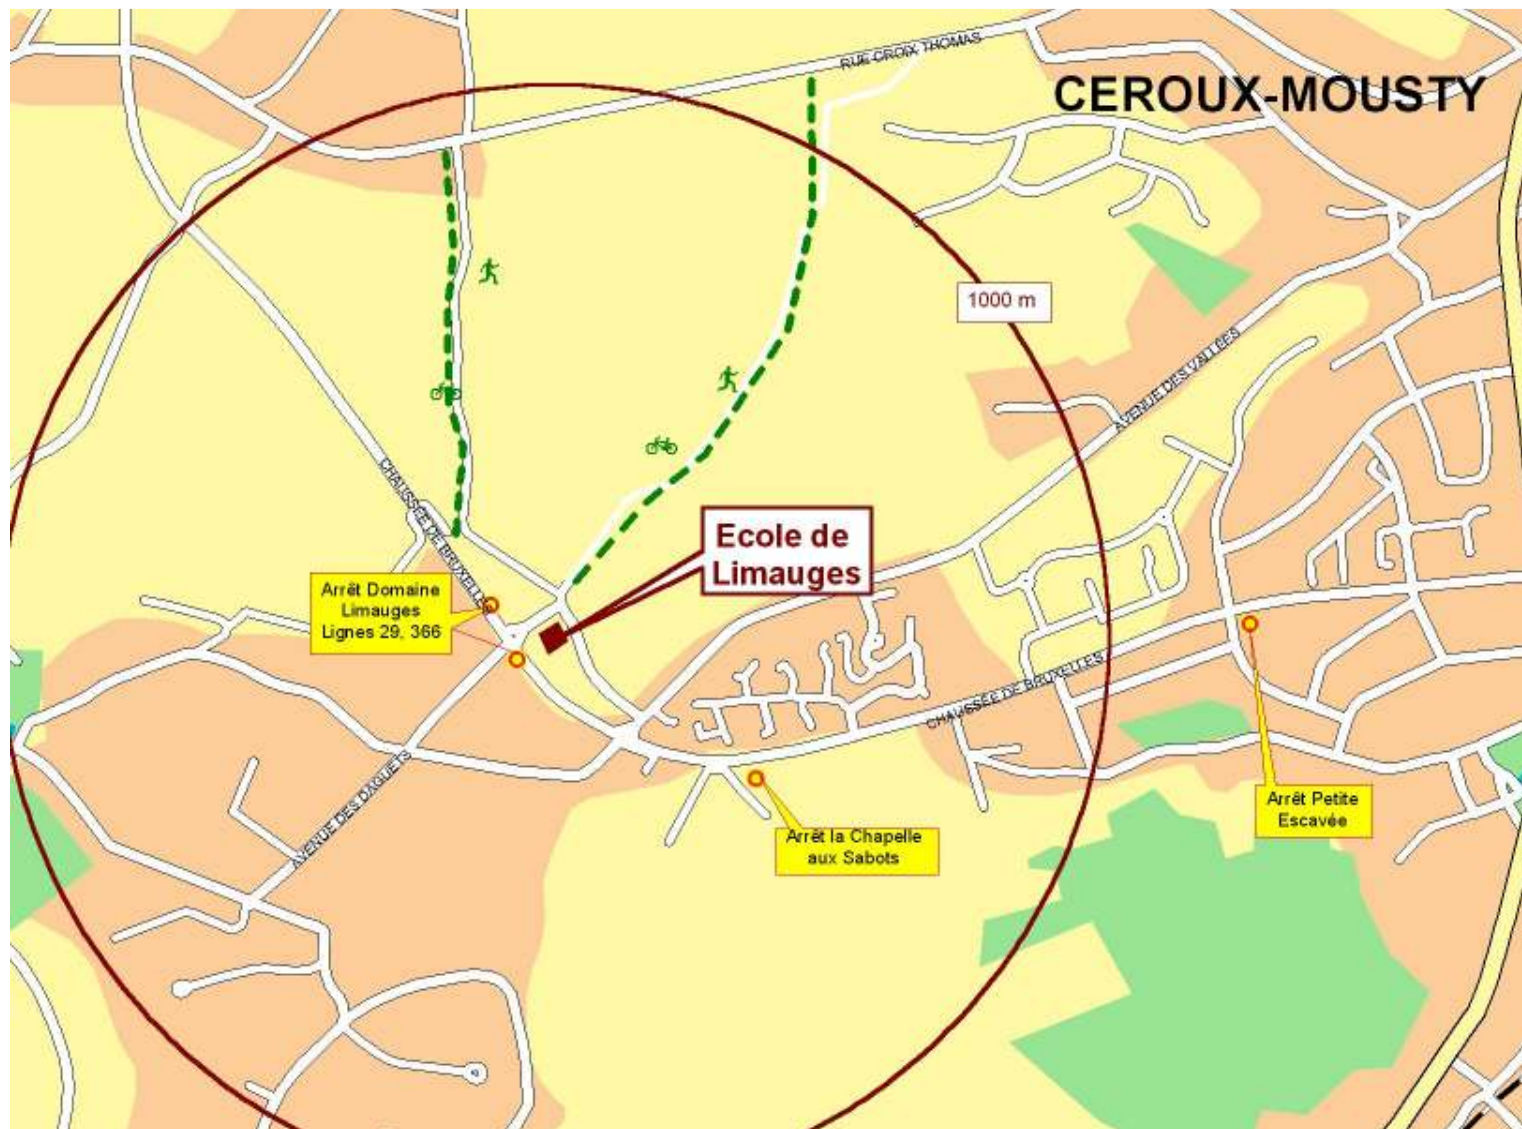

Ecole de Limauges

Rue des Ecoles, 1
1341 Céroux-Mousty

Tél. : 010 61 22 76

Fax : 010 62 17 19

Ec.comm.limauges@swing.be

Situation géographique

Légende

Gare :	Parking :
SNCB	Gratuit
Bus	Payant
Arrêt :	PMR
SNCB	Vélo
Bus	
Itinéraire :	
Piéton	Auto

VIA LA GARE DE D'OTTIGNIES

A. Pour aller jusque la gare d'Ottignies

EN TRAIN

	aller			retour		
Bruxelles Midi	h06	h22	h36	h54	h24	h38
Bruxelles Central	h10	h26	h40	h50	h20	h34
Bruxelles Nord	h15	h31	h45	h45	h15	h29
Bxl Schuman	h23	h39	h53	h37	h07	h21
Ottignies	h43	h07	h13	h17	h47	h53

	aller		retour	
Charleroi Sud	h57	-	h03	-
Ottignies	h38	-	h22	-

La gare d'Ottignies est également directement accessible à partir de : Archennes, Basse-Wavre, Beuzet, Bierges, Blanmont, Boitsfort, Bxl-Luxembourg, Cérœux-Mousty, Charleroi-Ouest, Chastre, Court-St-Etienne, Ernage, Etterbeek, Faux, Fleurus, Florival, Gastuche, Genval, Groenendaal, Hoeilaart, La Hulpe, La Roche (Brabant), Ligny, Limal, Lodelinsart, Lonzée, Mont-St-Guibert, Pecrot, Profondsart, Rixensart, Rhisnes, Saint-Denis-Bovesse, Tilly, Villers-la-Ville et Watermael

DIRECTEMENT JUSQUE L'ECOLE

EN BUS

Ligne 366	aller			retour			Ligne 29	aller			retour		
Court st Etienne	7h00	7h50	-	11h26	17h12	-	Gare d'Ottignies	6h50	7h43	8h27	12h23	13h09	17h15
Limaige domaine	7h05	7h55	-	11h21	17h07	-	Limaige Domaine	6h58	7h51	8h31	12h15	13h01	17h01