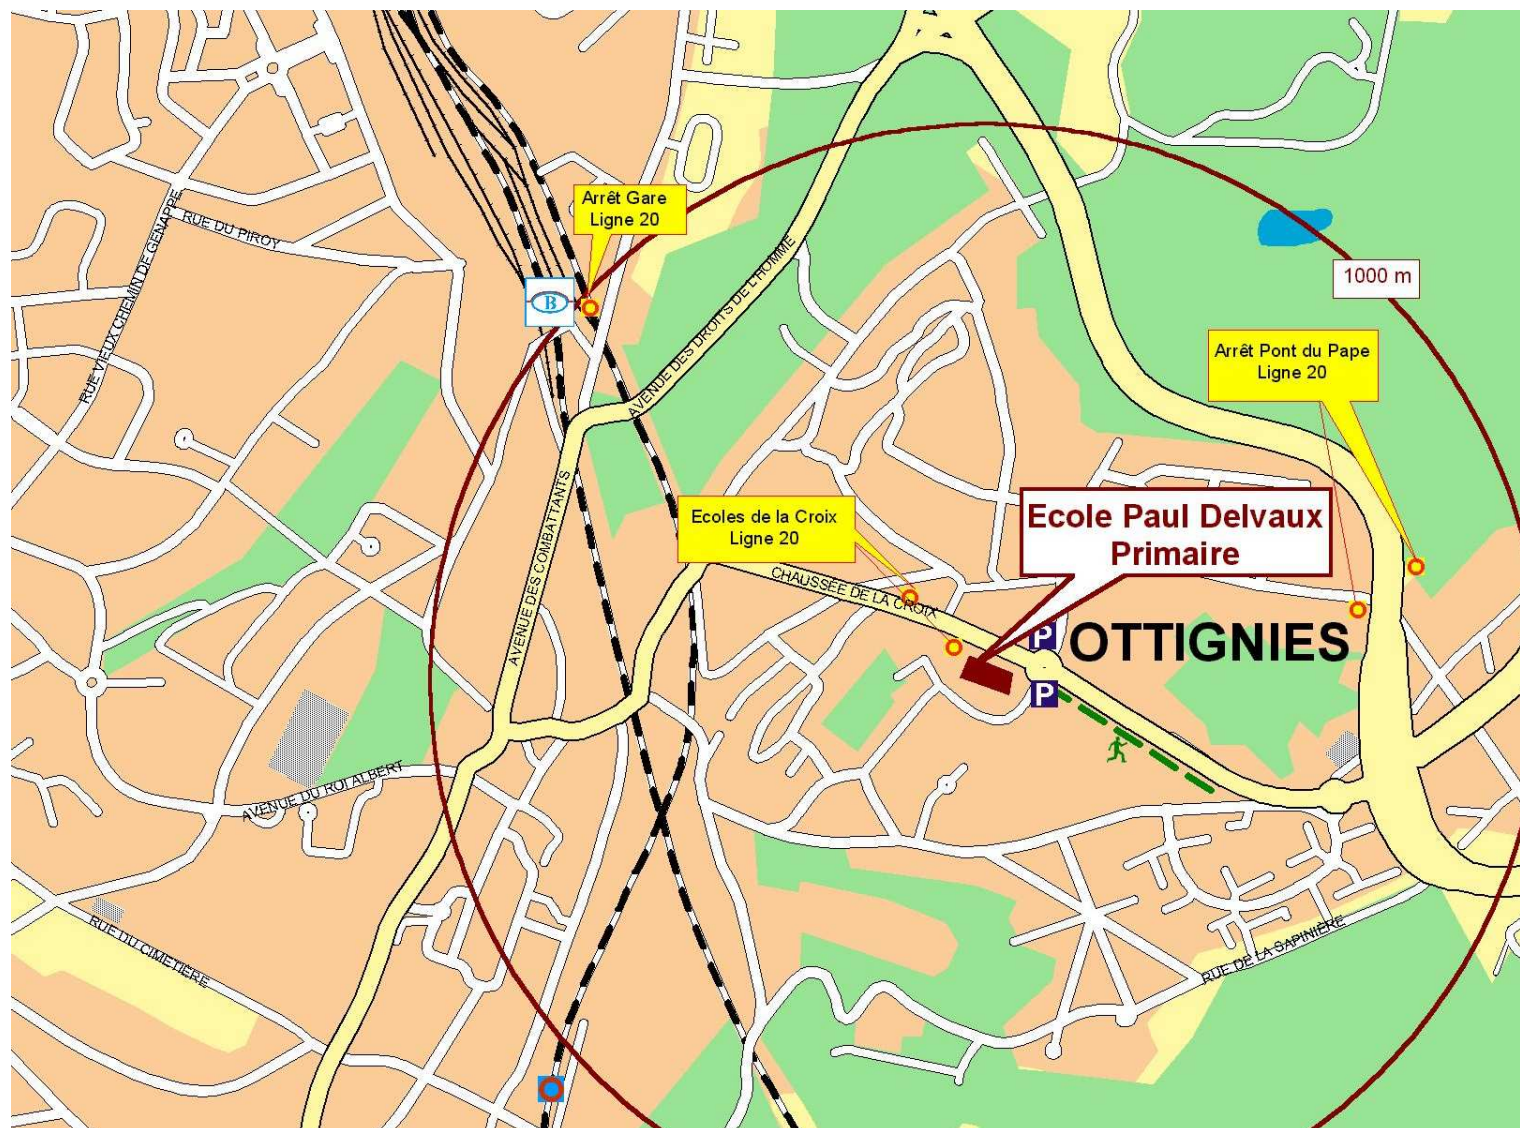

FICHE D'ACCESSIBILITE MULTIMODALE ©

**Athénée Royal Paul Delvaux
(section primaire)**

Chaussée de la Croix, 80b
1340 Ottignies

tél. bureau : 010 42 04 30

tél. école : 010 42 04 28

Horaires des cours : 8h30 à 15h30 et à
12h00 le mercredi

Ouverture - Fermeture : 7h00 – 18h00

Situation géographique

Légende

Gare :	Parking :
SNCB	Gratuit
Bus	Payant
Arrêt :	PMR
SNCB	Vélo
Bus	
Itinéraire :	
Piéton	Auto

VIA LA GARE D'OTTIGNIES

A. Pour aller jusque la gare d'Ottignies

EN TRAIN

	aller		retour	
Charleroi S.	h57	h03		
Villers la Ville	h23	h37		
La Roche (Bt)	h28	h32		
Court St Etienne	h34	h26		
Ottignies	h38	h22		

	aller		retour	
Brux. Midi	h22	h48	h12	h38
La Hulpe	h56	h27	h32	h03
Genvai	h59	h29	h30	h00
Rixensart	h02	h32	h27	h57
Ottignies	h07	h39	h21	h53

A VELO OU A PIED

La gare se trouve près de l'école, n'hésitez pas à nous rejoindre à pied ou à vélo.

DIRECTEMENT JUSQU'A L'ATHENEE PAUL DELVAUX

EN BUS

Ligne 20	aller		retour		
Wavre Gare	7h40	8h40	12h50	-	-
Wavre Fin Bec	7h44	8h44	12h46	-	-
LLN Champs Vallée	7h54	8h54	12h36	15h06	16h06
Ottignies Pont du Pape	7h59	-	12h31	15h01	16h01
Ottignies Ec. De la Croix	8h02	9h02	12h26	14h58	15h58