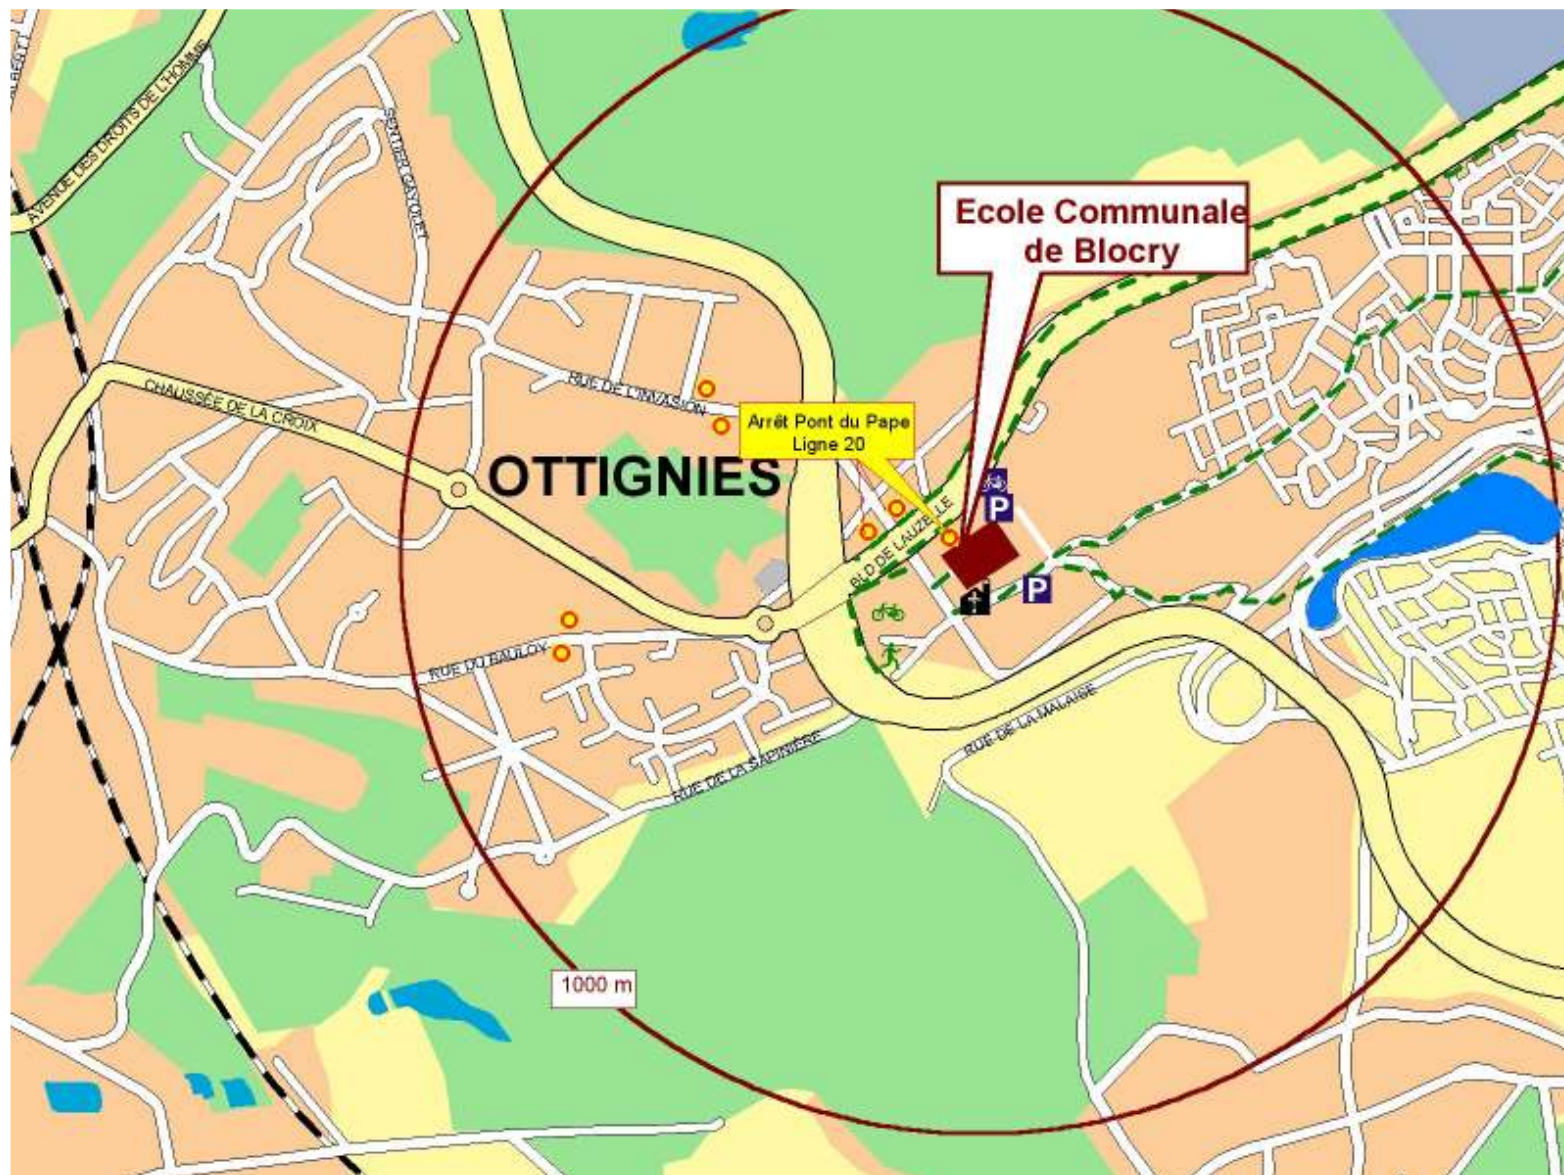

Accueil le matin à partir de 7h00

Et le soir jusque 18h00

Situation géographique

Légende

Gare :	Parking :
SNCB	Gratuit
Bus	Payant
Arrêt :	PMR
SNCB	Vélo
Bus	
Itinéraire :	
Piéton	Vélo

Cette fiche d'accessibilité multimodale a été réalisée dans le cadre d'un projet soutenu par la direction générale des Transports du MET. Les fiches d'accessibilité se trouvent sur le site <http://mobilité.wallonie.be>.

VIA LA GARE D'OTTIGNIES

A. Pour aller jusque la gare d'Ottignies

EN TRAIN

	aller		retour	
Charleroi S.	h57	h03		
Villers la Ville	h23	h37		
La Roche (Bt)	h28	h32		
Court St Etienne	h34	h26		
Ottignies	h38	h22		