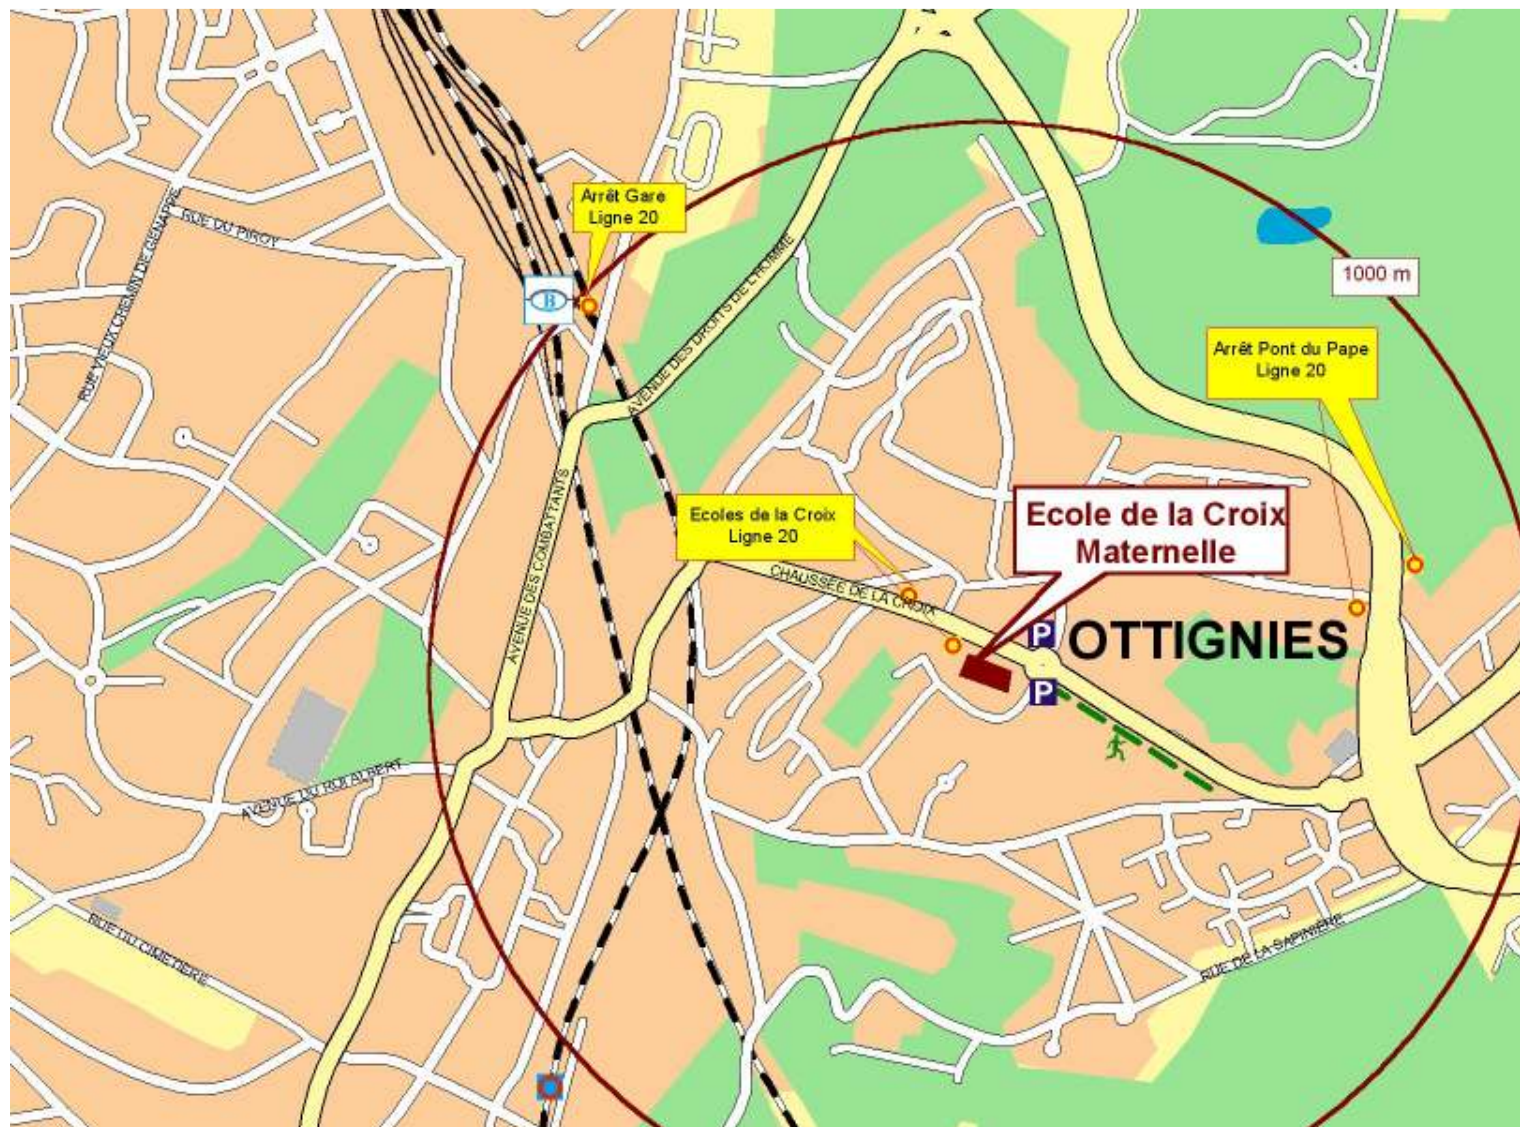

Horaires de la garderie : (tous les jours)

7h00 à 8h40

15h30 à 18h00

Situation

Légende

Gare :	Parking :
SNCB	Gratuit
Bus	Payant
Arrêt :	PMR
SNCB	Vélo
Bus	
Itinéraire :	
Piéton	Auto

Cette fiche d'accessibilité multimodale a été réalisée dans le cadre d'un projet soutenu par la direction générale des Transports du MET. Les fiches d'accessibilité se trouvent sur le site <http://mobilite.wallonie.be>.

VIA LA GARE D'OTTIGNIES

A. Pour aller jusque la gare d'Ottignies

EN TRAIN

	aller		retour	
Charleroi S.	h57	h03		
Villers la Ville	h23	h37		
La Roche (Bt)	h28	h32		
Court St Etienne	h34	h26		
Ottignies	h38	h22		

	aller		retour	
Louvain	h33	h27		
Archennes	h53	h07		
Gastuche	h56	h04		
Wavre	h02	h58		
Ottignies	h10	h50		

Liaison directe également à partir des gares de : Basse-Wavre, Beuzet, Bierges, Boitsfort, Céroux-Mousty, Charleroi Ouest, Ernage, Etterbeek, Faux, Fleurus, Florival, Groenendaal, Hoeilaart, Ligny, Limal, Lodelinsart, Loncée, Louvain la Neuve, Pecrot, Profondsart, Rhisnes, Saint-Denis-Bovesse, Tilly et Watermael

A VELO OU A PIED

La gare se trouve près de l'école, n'hésitez pas à nous rejoindre à pied ou à vélo.

DIRECTEMENT JUSQU'A L'ECOLE DE LA CROIX

EN BUS

Ligne 20	aller		retour		
Wavre Gare	7h40	8h40	12h50	-	-
Wavre Fin Bec	7h44	8h44	12h46	-	-
LLN Champs Vallée	7h54	8h54	12h36	15h06	16h06
Ottignies Pont du Pape	7h59	-	12h31	15h01	16h01
Ottignies Ec. De la Croix	8h02	9h02	12h26	14h58	15h58