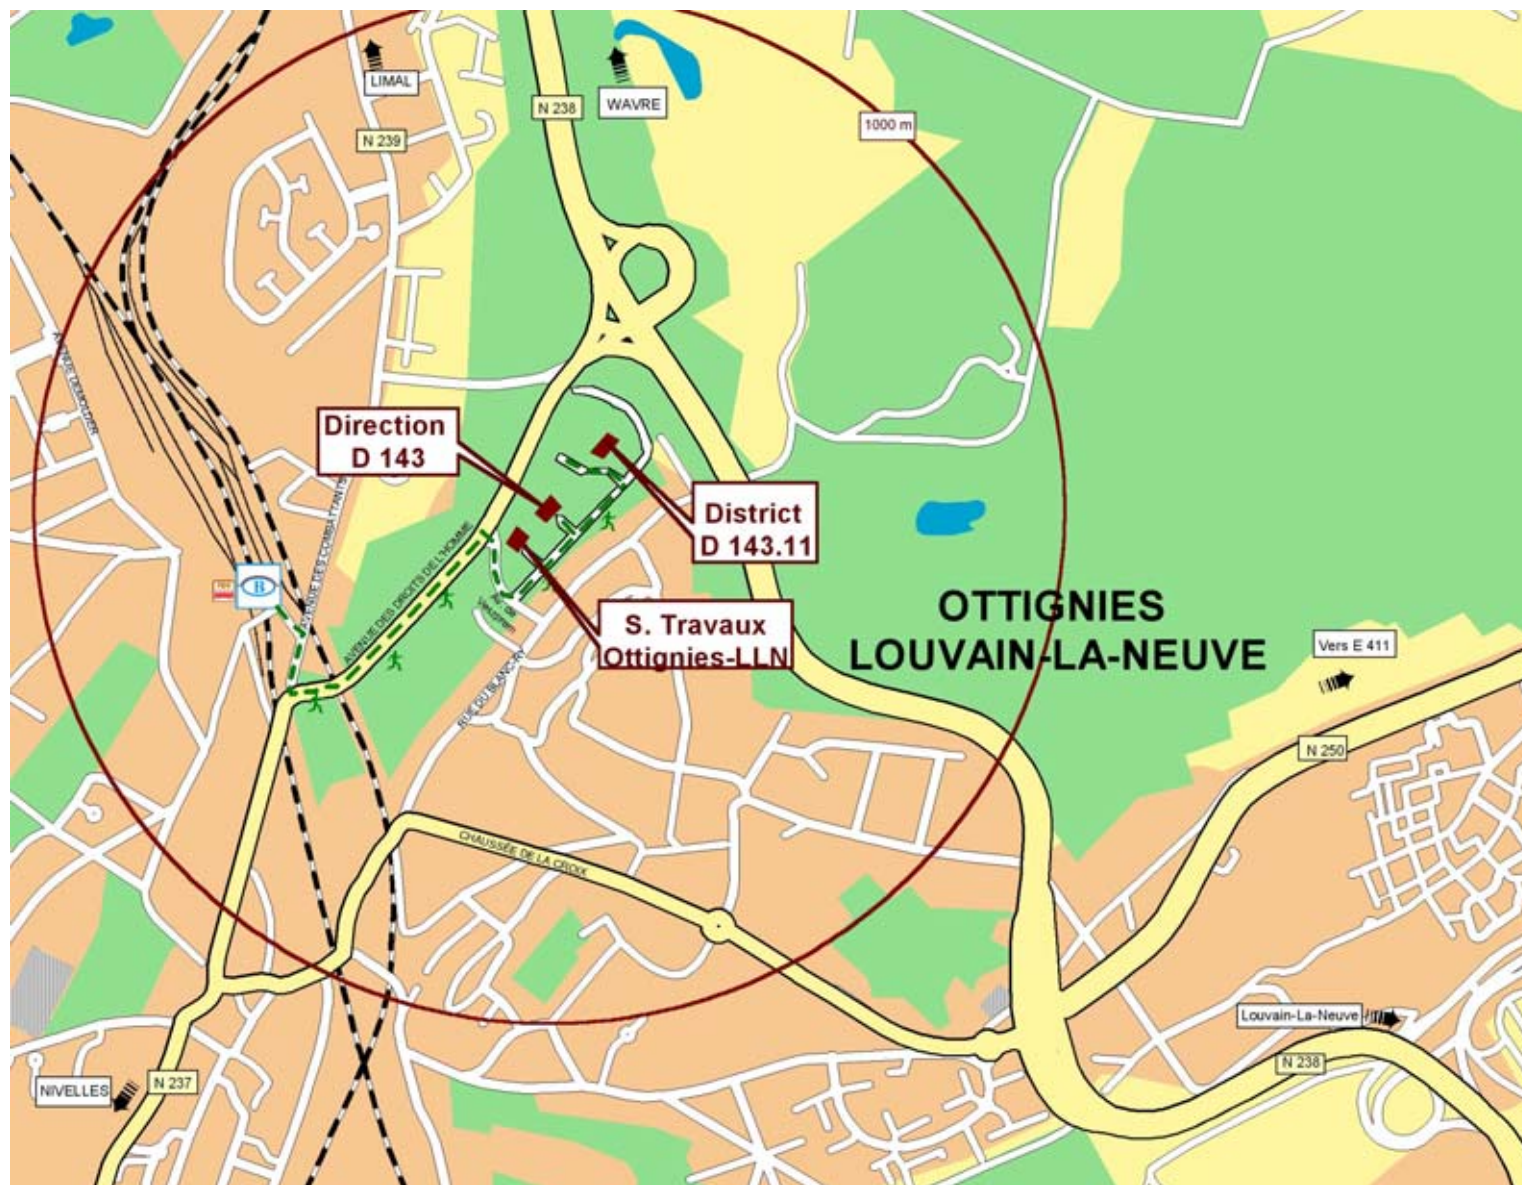

**MET – D143.11**  
**District d'Ottignies LLN**

Avenue de Veszprem, 1  
 1340 Ottignies LLN  
 Tél. : 010 43 56 60

*Situation géographique*

*Légende*

<b>Gare :</b>	<b>Parking :</b>
SNCB	Gratuit
Bus	Payant
<b>Arrêt :</b>	PMR
SNCB	Vélo
Bus	
<b>Itinéraire :</b>	
Piéton	Autc

## DIRECTEMENT JUSQU'AU DISTRICT D'OTTIGNIES

### A. Pour aller jusque la gare d'Ottignies

EN TRAIN

La gare d'Ottignies se trouve à 5 minutes à pied du district d'Ottignies

		aller			retour			
Bruxelles Midi	↓	h06	h22	h36	↑	h54	h24	h38
Bruxelles Central	↓	h10	h26	h40	↑	h50	h20	h34
Bruxelles Nord	↓	h15	h31	h45	↑	h45	h15	h29
Bxl Schuman	↓	h23	h39	h53	↑	h37	h07	h21
Ottignies	↓	h43	h07	h13	↑	h17	h47	h53

EN VOITURE

Sur la E411, sortir à la sortie « Louvain-La-Neuve ». Prenez la N4 (Chaussée de Namur) en direction de Leuven et Wavre. Au rond point, prenez la N250 (Boulevard de Lauzelle). Arrivé à Louvain-La-Neuve, continuez sur le boulevard de l'Europe. Engagez vous sur l'avenue des Droits de l'Homme puis l' Avenue de Veszprem (suivre fléchage)