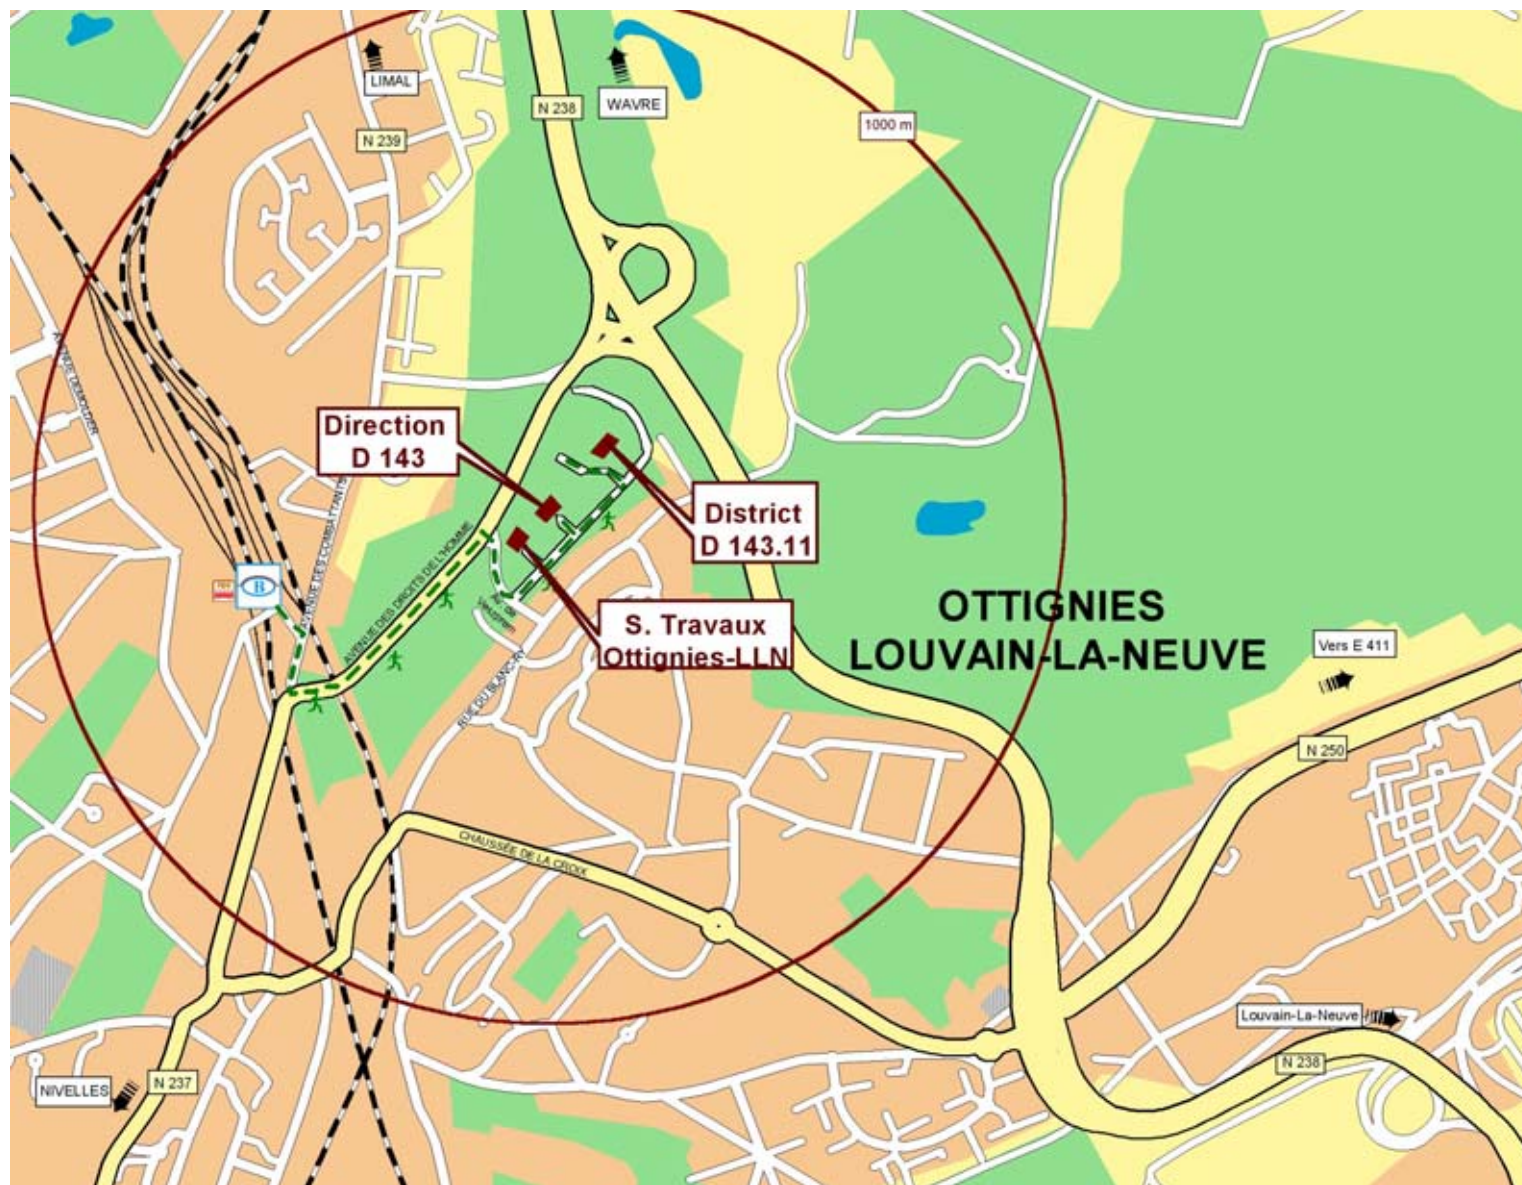

MET – D143
Direction des routes du
Brabant wallon

Avenue de Veszprem, 3
 1340 Ottignies LLN

Tél. : 010 43 06 00
 Fax : 010 43 06 22

Situation géographique

Légende

- | | |
|---------------------|------------------|
| Gare : | Parking : |
| SNCB | Gratuit |
| Bus | Payant |
| Arrêt : | PMR |
| SNCB | Vélo |
| Bus | |
| Itinéraire : | |
| Piéton | Autc |

DIRECTEMENT JUSQU'A LA DIRECTION DES ROUTES DU BRABANT WALLON

A. Pour aller jusque la gare d'Ottignies

La gare d'Ottignies se trouve à 5 minutes à pied de la direction des routes du Brabant wallon.

		aller			retour			
Bruxelles Midi	↓	h06	h22	h36	↑	h54	h24	h38
Bruxelles Central	↓	h10	h26	h40	↑	h50	h20	h34
Bruxelles Nord	↓	h15	h31	h45	↑	h45	h15	h29
Bxl Schuman	↓	h23	h39	h53	↑	h37	h07	h21
Ottignies	↓	h43	h07	h13	↑	h17	h47	h53

		aller		retour		
Arlon	↓	h43	-	↑	h17	-
Dinant	↓	-	h16	↑	-	h43
Namur	↓	h23	h53	↑	h37	h07
Gembloux	↓	h34	h04	↑	h24	h54
Ottignies	↓	h45	h15	↑	h15	h45

		aller		retour	
Charleroi Sud	↓	h57	↑	h03	↑
Ottignies	↓	h38	↑	h22	↑

Sur la E411, sortir à la sortie « Louvain-La-Neuve ». Prenez la N4 (Chaussée de Namur) en direction de Leuven et Wavre. Au rond point, prenez la N250 (Boulevard de Lauzelle). Arrivé à Louvain-La-Neuve, continuez sur le boulevard de l'Europe. Engagez vous sur l'avenue des Droits de l'Homme puis l' Avenue de Veszprem (suivre fléchage)