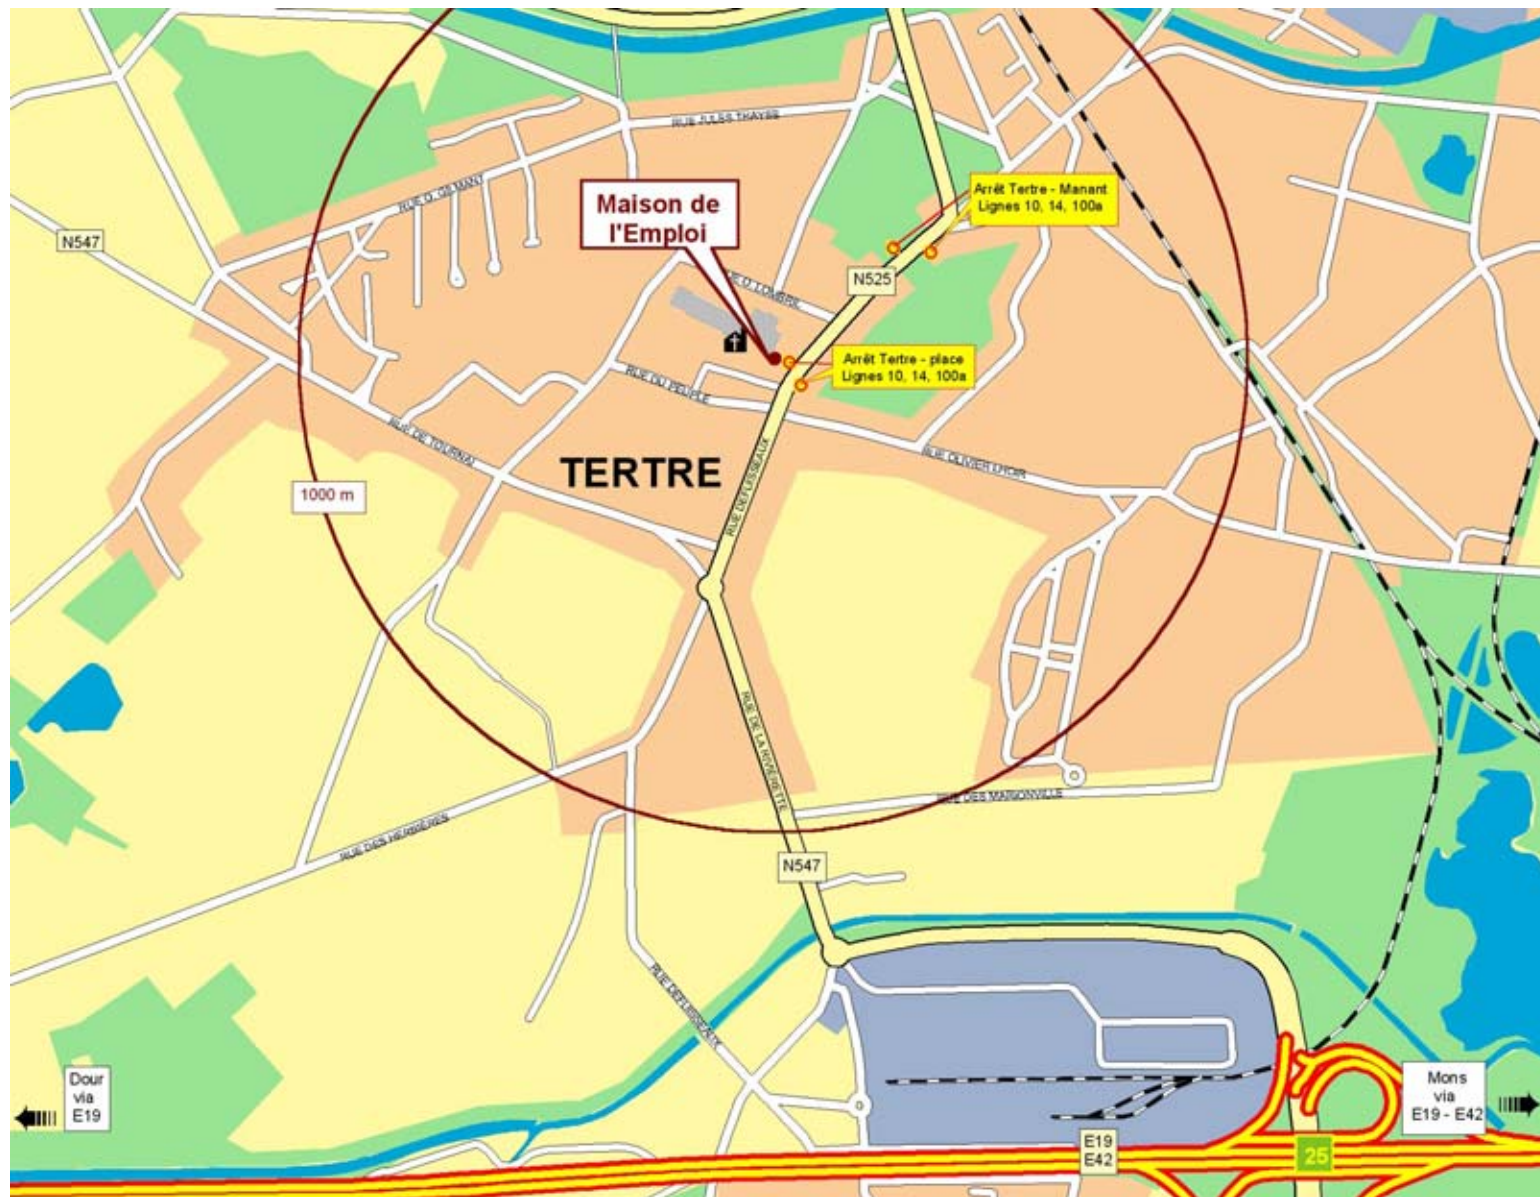

MAISON DE L'EMPLOI

Place de Tertre, 3
7333 TERTRE

Tél. : 065 45 00 00

Situation géographique

Légende

- | | |
|---------------------|------------------|
| Gare : | Parking : |
| SNCB | Gratuit |
| Bus | Payant |
| Arrêt : | PMR |
| SNCB | Vélo |
| Bus | |
| Itinéraire : | |
| Piéton | Autc |

Cette fiche d'accessibilité multimodale a été réalisée dans le cadre d'un projet soutenu par la direction générale des Transports du MET. Les fiches d'accessibilité se trouvent sur le site <http://mobilite.wallonie.be>.