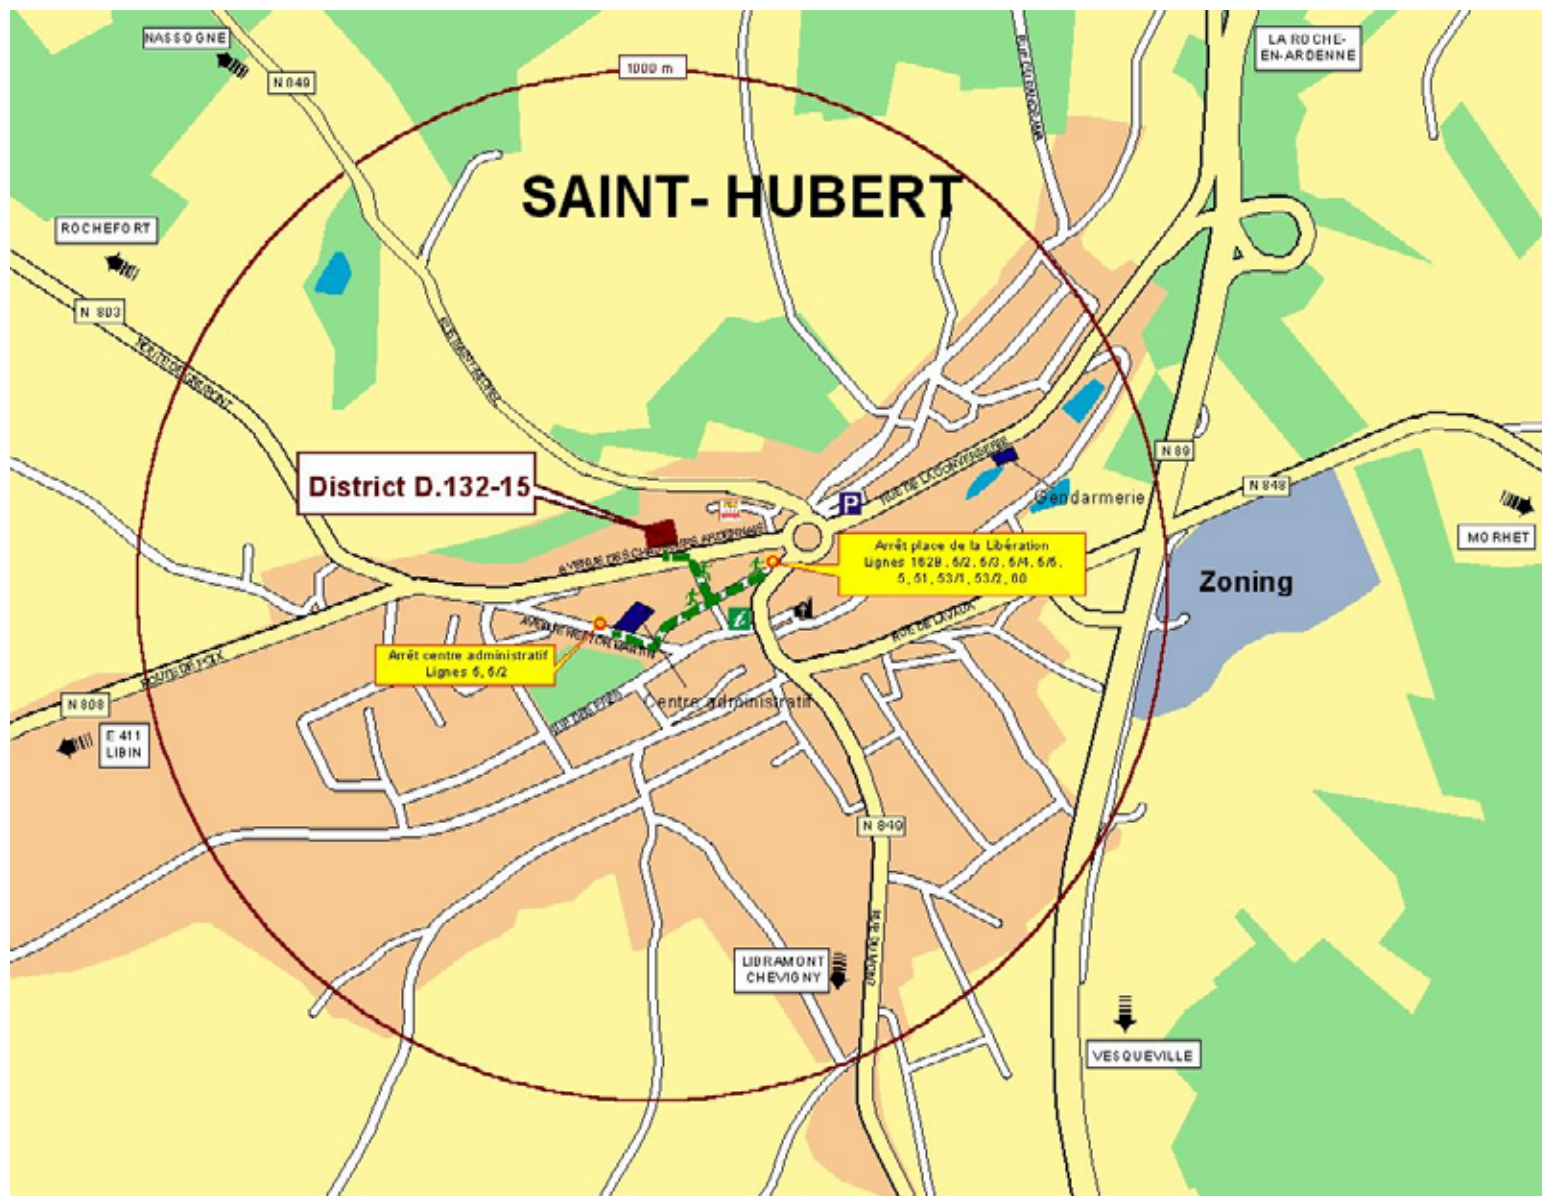

MET – D.132-15 District de Saint-Hubert

12, avenue des chasseurs ardennais
6870 Saint-Hubert

Tél. : 061 53 14 80

Situation géographique

Légende

Gare :	Parking :
SNCB	Gratuit
Bus	Payant
Arrêt :	PMR
SNCB	Vélo
Bus	
Divers :	Itinéraire :
Zoning	Piéton
Cimetière	Auto
Poste	Vélo
Syndicat d'initiative	Piétonnier

VIA LA GARE DE LIBRAMONT

A. Pour aller jusque la gare de Libramont

EN TRAIN

aller		retour		aller		retour		aller		retour	
Bxl-Midi	H36	H24		Luxembourg	H24	H36		Dinant	H51	H09	
Ottignies	H15	H45		Arlon	H46	H14		Beauraing	H16	H45	
Namur	H42	H18		Marbehan	H00	H02		Libramont	H09	H51	
Jemelle	H23	H37		Libramont	H16	H46					
Libramont	H43	H17									

Liaison directe également à partir des gares suivantes : Anseremme, Bruxelles, Carlsbourg, Ciney, Gembloux, Gendron-Celles, Houyet, Gedinne, Marloie, Paliseul

B. Pour aller de la gare de Libramont au district de Saint-Hubert

A VELO OU

A PIED

Voir plan

EN VOITURE

Sur la E411, prendre la sortie n°24 « Transinne ». Tounez à droite sur la N40. Empruntez la première route sur votre droite (N808A) en direction de Saint-Hubert. A Poix Saint-Hubert, engagez-vous sur la N808 qui vous mènera jusque Saint-Hubert. Arrivé dans Saint-Hubert, Empruntez la première rue sur votre droite. Le centre administratif se trouve à +/- 300 mètres sur votre gauche.