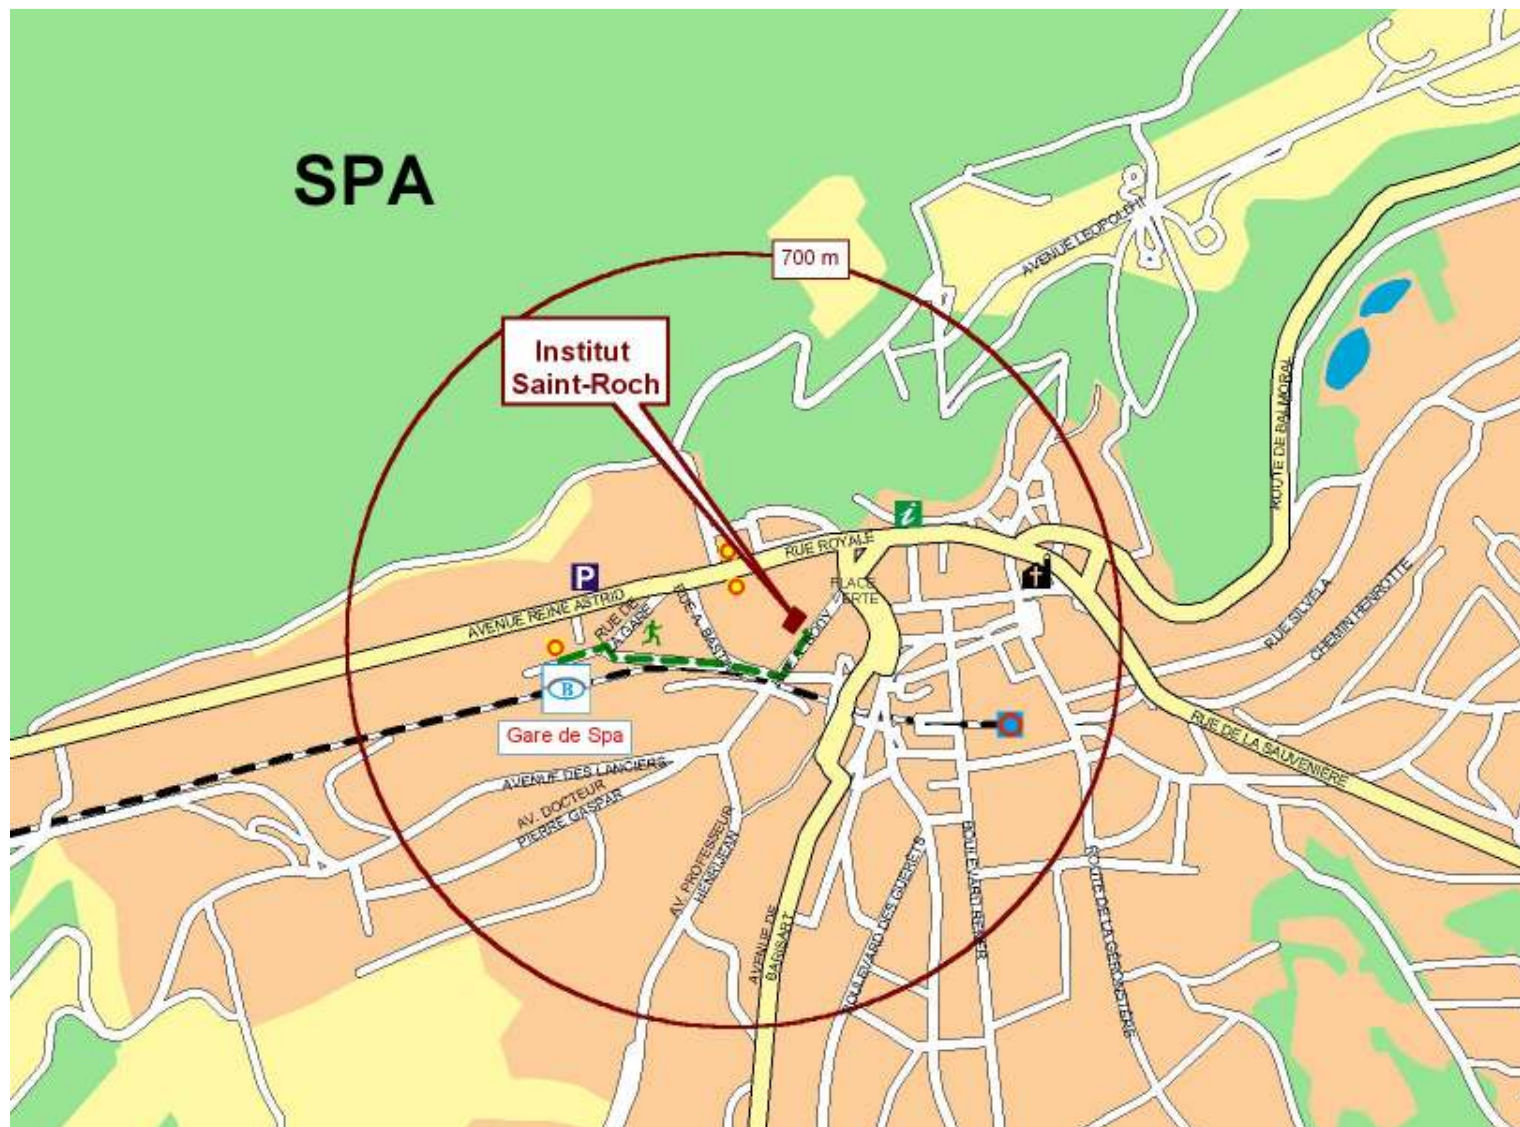

Situation géographique

Légende

Gare : SNCB	Parking : Gratuit
Bus	Payant
Arrêt : SNCB	PMR
Bus	Vélo
Itinéraire : Piéton	Auto

VIA LA GARE DE SPA

A. Pour aller jusque la gare de Spa

EN TRAIN

	aller		retour
Verviers	H37	H21	
Pepinster	H42	H17	
Theux	H49	H09	
Franchimont	H51	H07	
Spa	H01	H00	

EN BUS

→ Arrêt Spa SNCB	Fréq.*
744 - 750 Stavelot – Sart – Nivezé – Spa	1/h

B. Pour aller de la gare de Spa à l'Institut Saint-Roch

A VELO OU A PIED

La gare de Spa est proche de l'école, n'hésitez pas à venir à pied ou à vélo.

EN BUS

	aller		retour
Ligne 388 Verviers – Theux-SPA			
Verviers Gare Cent.	6h54 7h36 8h21	12h58 15h58 17h00	
Pepinster Eglise	7h02 7h48 8h30	12h49 15h49 16h51	
Spa Hôtel de Ville	7h24 8h13 8h53	12h25 15h25 16h25	

DIRECTEMENT JUSQUE L'INSTITUT SAINT-ROCH

EN BUS

	aller		retour
Ligne 399 Roanne – Coo – Spa			
Andrimont	6h55	14h09 17h44	
Creppe rue de l'Eglise	7h28	13h28 17h03	
Spa SNCB	7h37	13h18 16h53	
Spa Hôtel de Ville	7h40	13h15 16h50	