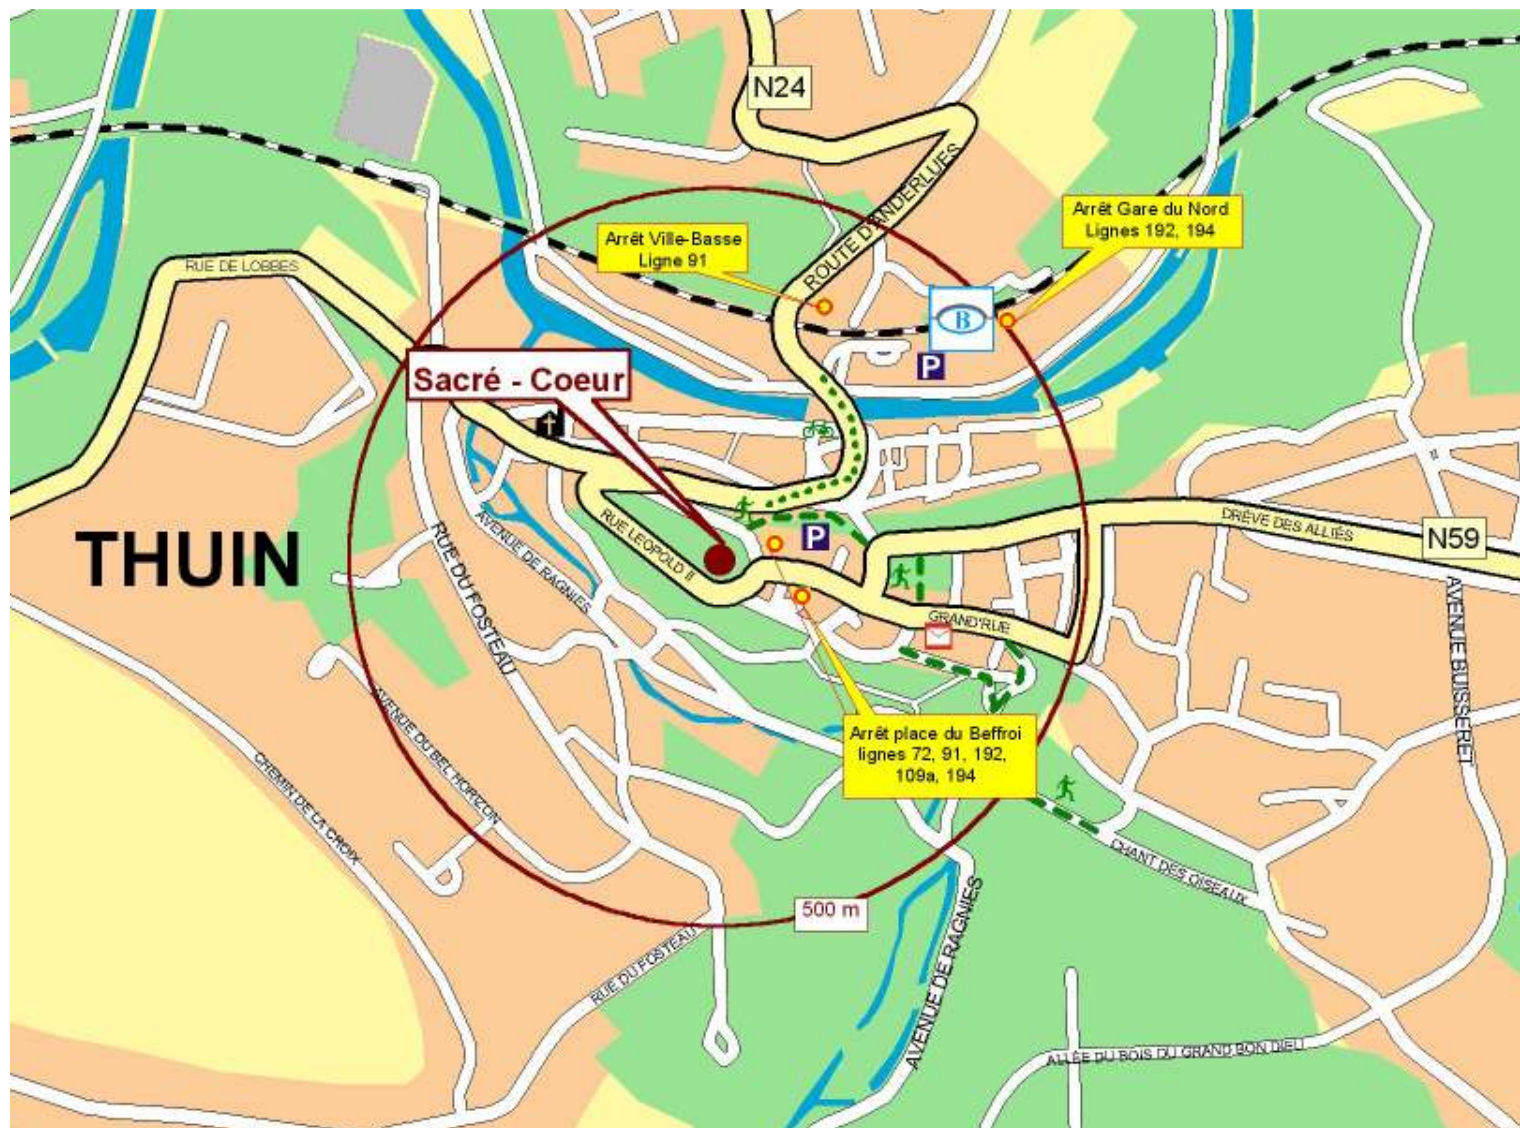

Cette fiche d'accessibilité multimodale a été réalisée dans le cadre d'un projet soutenu par le ministre wallon des Transports, de la Mobilité et de l'Energie et le MET, direction générale des Transports. Les fiches d'accessibilité se trouvent sur le site <http://mobilite.wallonie.be>.