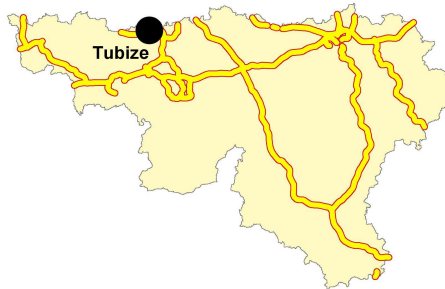

FICHE D'ACCESSIBILITE MULTIMODALE ©

Mutualité Socialiste du Brabant Wallon
Chaussée de Mons, 228
1480 TUBIZE

Tél. : 02 391 09 11
Fax : 02 355 46 80

Situation géographique

Légende

Gare :	Parking :
SNCB	Gratuit
Bus	Payant
Arrêt :	PMR
SNCB	Vélo
Bus	
Itinéraire :	
Piéton	Auto