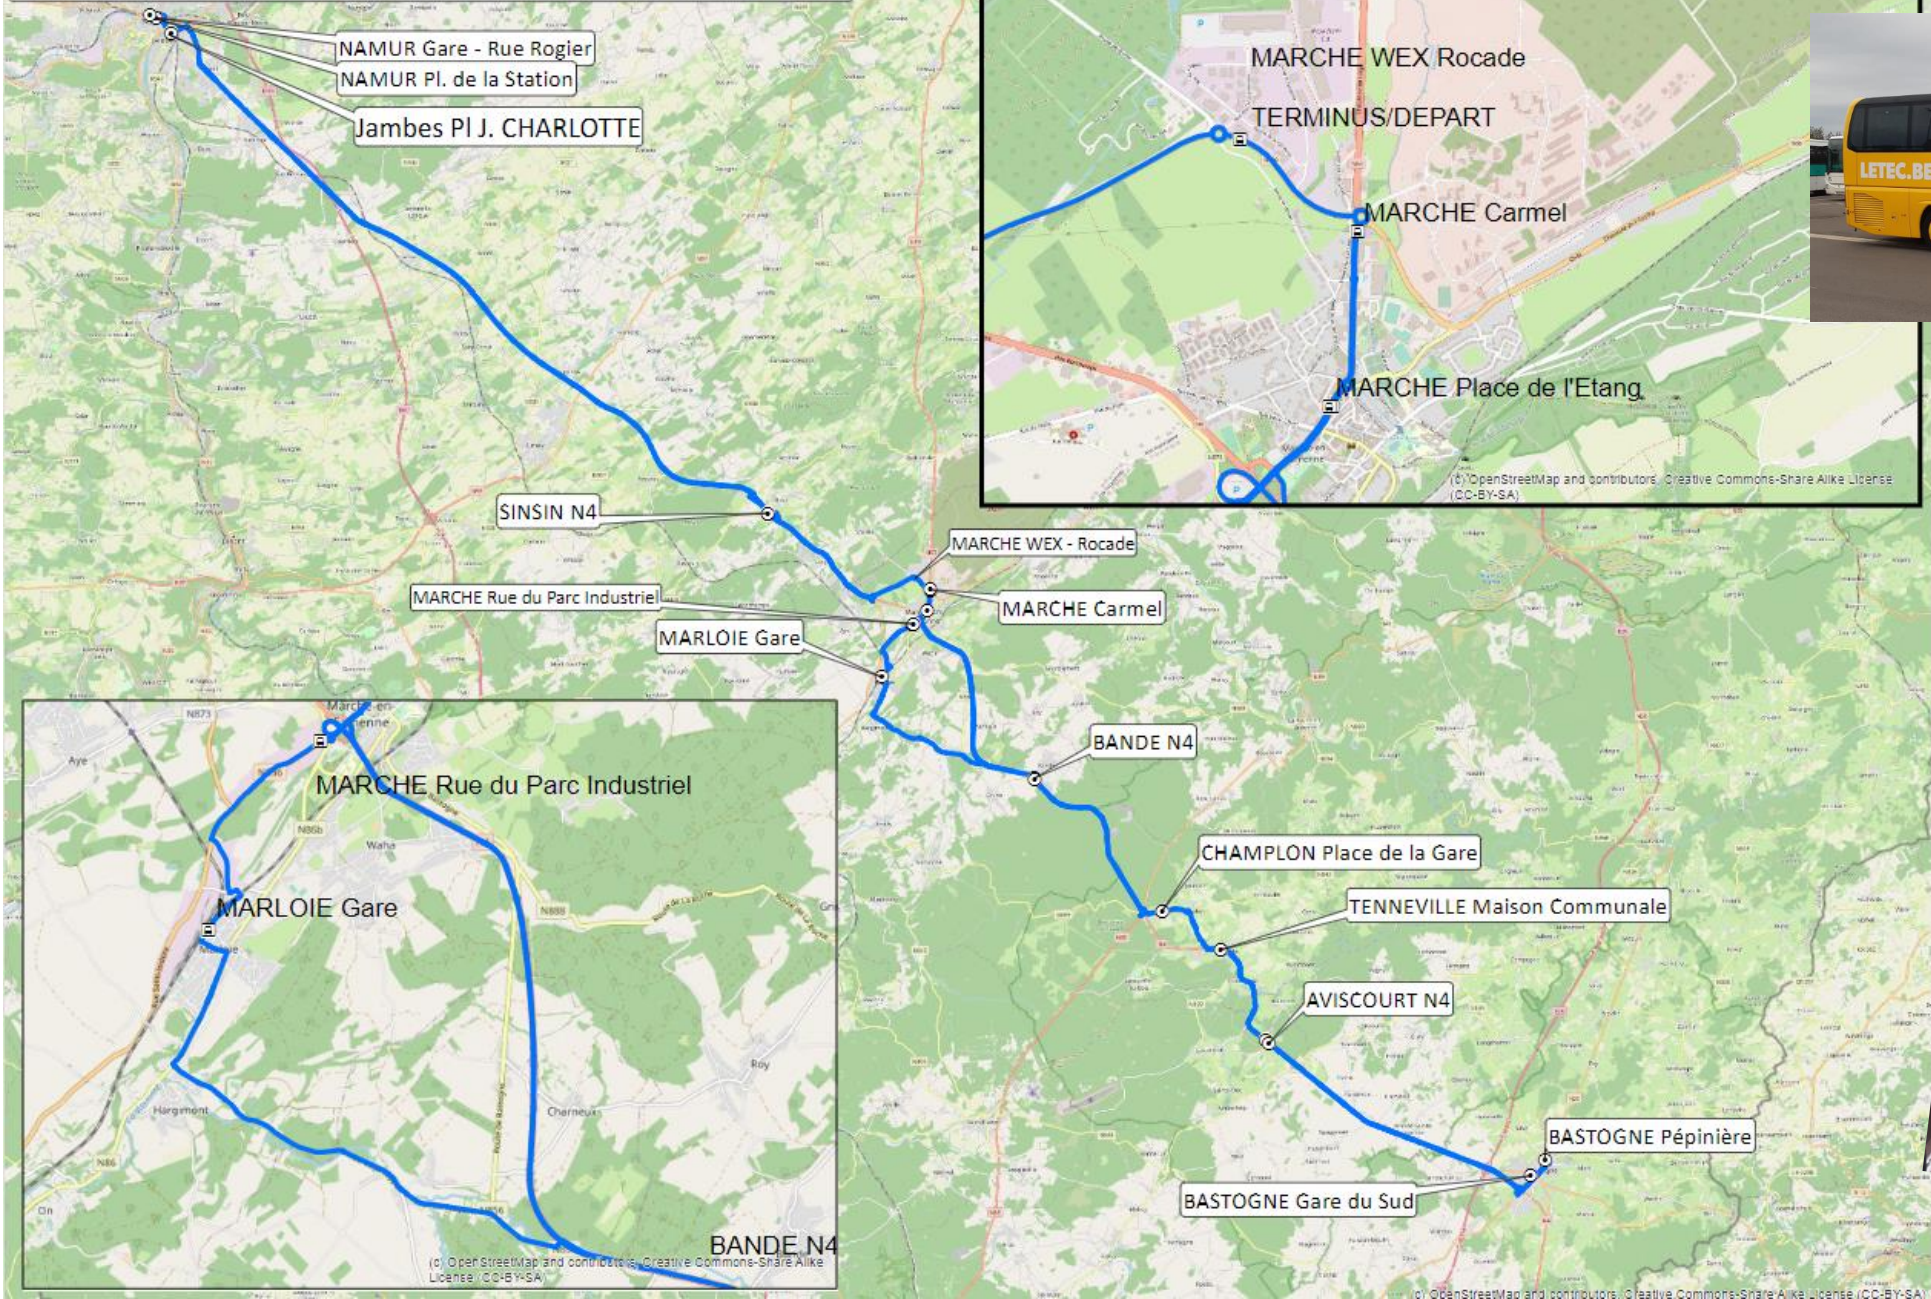

E78 BASTOGNE - MARLOIE - MARCHE - NAMUR