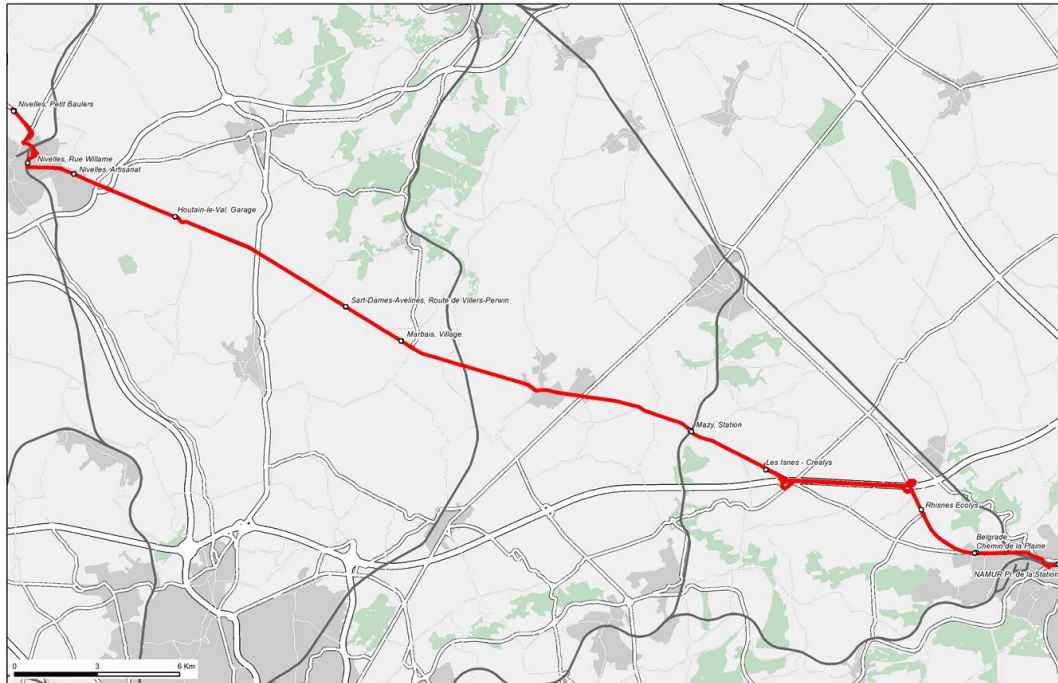

E5

NIVELLES - NAMUR

DÈS LE 03 MAI 2021,
NOUVELLE DESSERTE
DU ZONING DE RHISNES

**NOUVEL ARRÊT
«ECOLYS»**

**1 ALLER/RETOUR PAR HEURE
ENTRE 6H ET 20H**

CONSULTEZ L'HORAIRE

TEC

Nivelles - Namur

Ligne E5

- 14 arrêts
 - Nivelles: Zoning Nord, Petit Baulers, Gare (Willame), Artisanat, D'hondt (5)
 - Houtain-le-Val, Garage
 - Sart Dames Avelines, Route de Villers Perwin; Marbais, Village
 - Sombreffe, Poste
 - Mazy, Station
 - Les Isnes, Créalys
 - Rhisnes, Ecolys
 - Belgrade, Chemin de la Plaine; Namur, Place de la station (2)
- Itinéraire
 - N93 jusque la E42
 - E42 jusque N4
 - N4
- Nouvelle infrastructure
 - Aménagement de l'arrêt Ecolys.