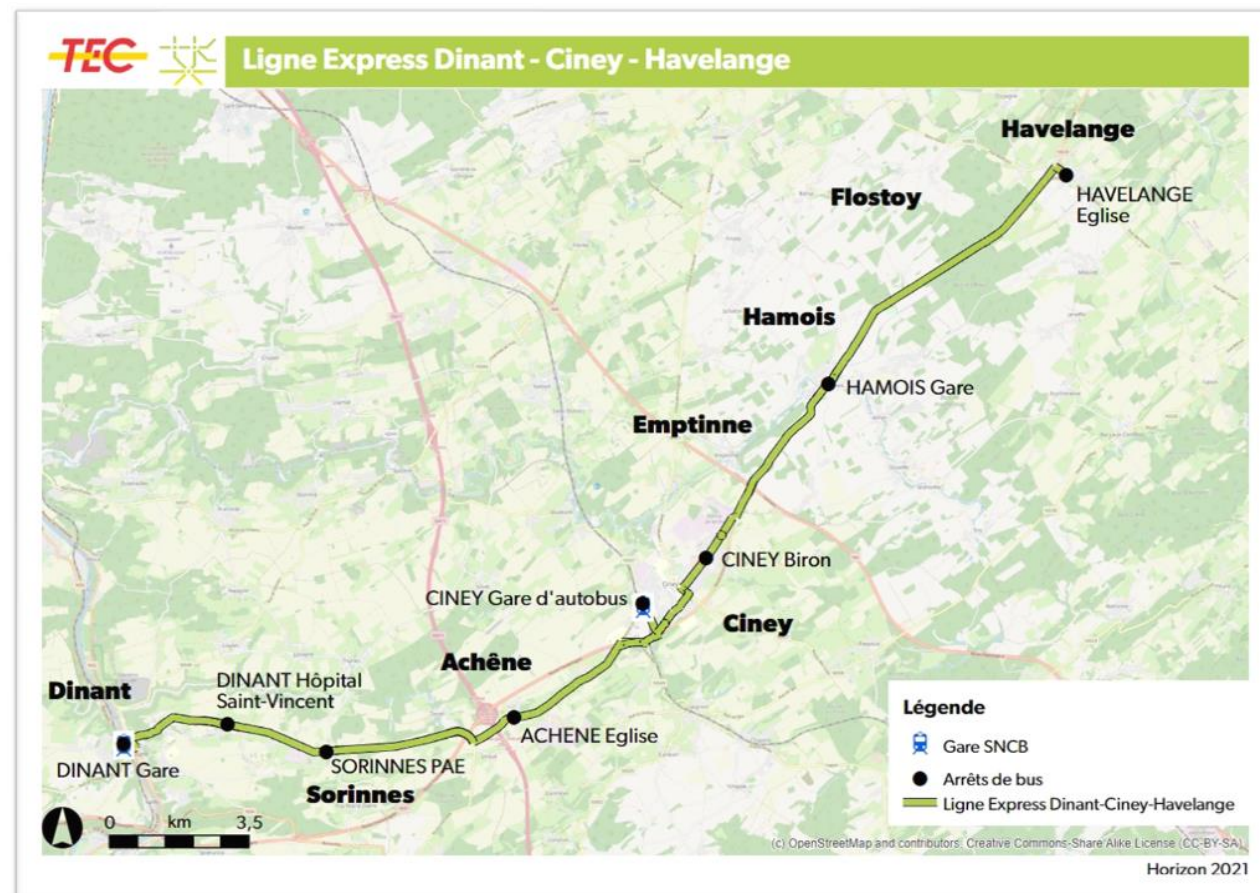

E80 Havelange - Hamois - Ciney - Dinant Samedi

Jours de circulation	6	6	6	6	6	6	6
HAVELANGE Eglise	06:27	08:27	10:27	12:55	14:55	16:55	18:55
HAMOIS Gare	06:37	08:37	10:37	13:05	15:05	17:05	19:05
CINEY Biron	06:42	08:42	10:42	13:00	15:00	17:00	19:00
CINEY Gare	06:52	08:52	10:52	13:10	15:10	17:10	19:10
ACHENE Eglise	06:58	08:58	10:58	13:16	15:16	17:16	19:16
SORINNES PAE	07:07	09:07	11:07	13:25	15:25	17:25	19:25
DINANT Hôpital Saint-Vince	07:10	09:10	11:10	13:28	15:28	17:28	19:28
DINANT Gare	07:17	09:17	11:17	13:35	15:35	17:35	19:35
N° de parcours	1	3	5	7	9	11	13

Jours de circulation	6	6	6	6	6	6	6
DINANT Gare	06:28	08:28	10:28	12:46	14:46	16:46	18:46
DINANT Hôpital Saint-Vince	06:35	08:35	10:35	12:53	14:53	16:53	18:53
SORINNES PAE	06:37	08:37	10:37	12:55	14:55	16:55	18:55
ACHENE Eglise	06:44	08:44	10:44	13:02	15:02	17:02	19:02
CINEY Gare	06:52	08:52	10:52	13:10	15:10	17:10	19:10
CINEY Biron	07:00	09:00	11:00	13:18	15:18	17:18	19:18
HAMOIS Gare	07:06	09:06	11:06	13:24	15:24	17:24	19:24
HAVELANGE Eglise	07:15	09:15	11:15	13:33	15:33	17:33	19:33
N° de parcours	2	4	6	8	10	12	14

- Approbation AOT du 28/10/20 avec point d'attention en termes de vitesse commerciale
- Date planifiée de mise en service : 01/09/2021