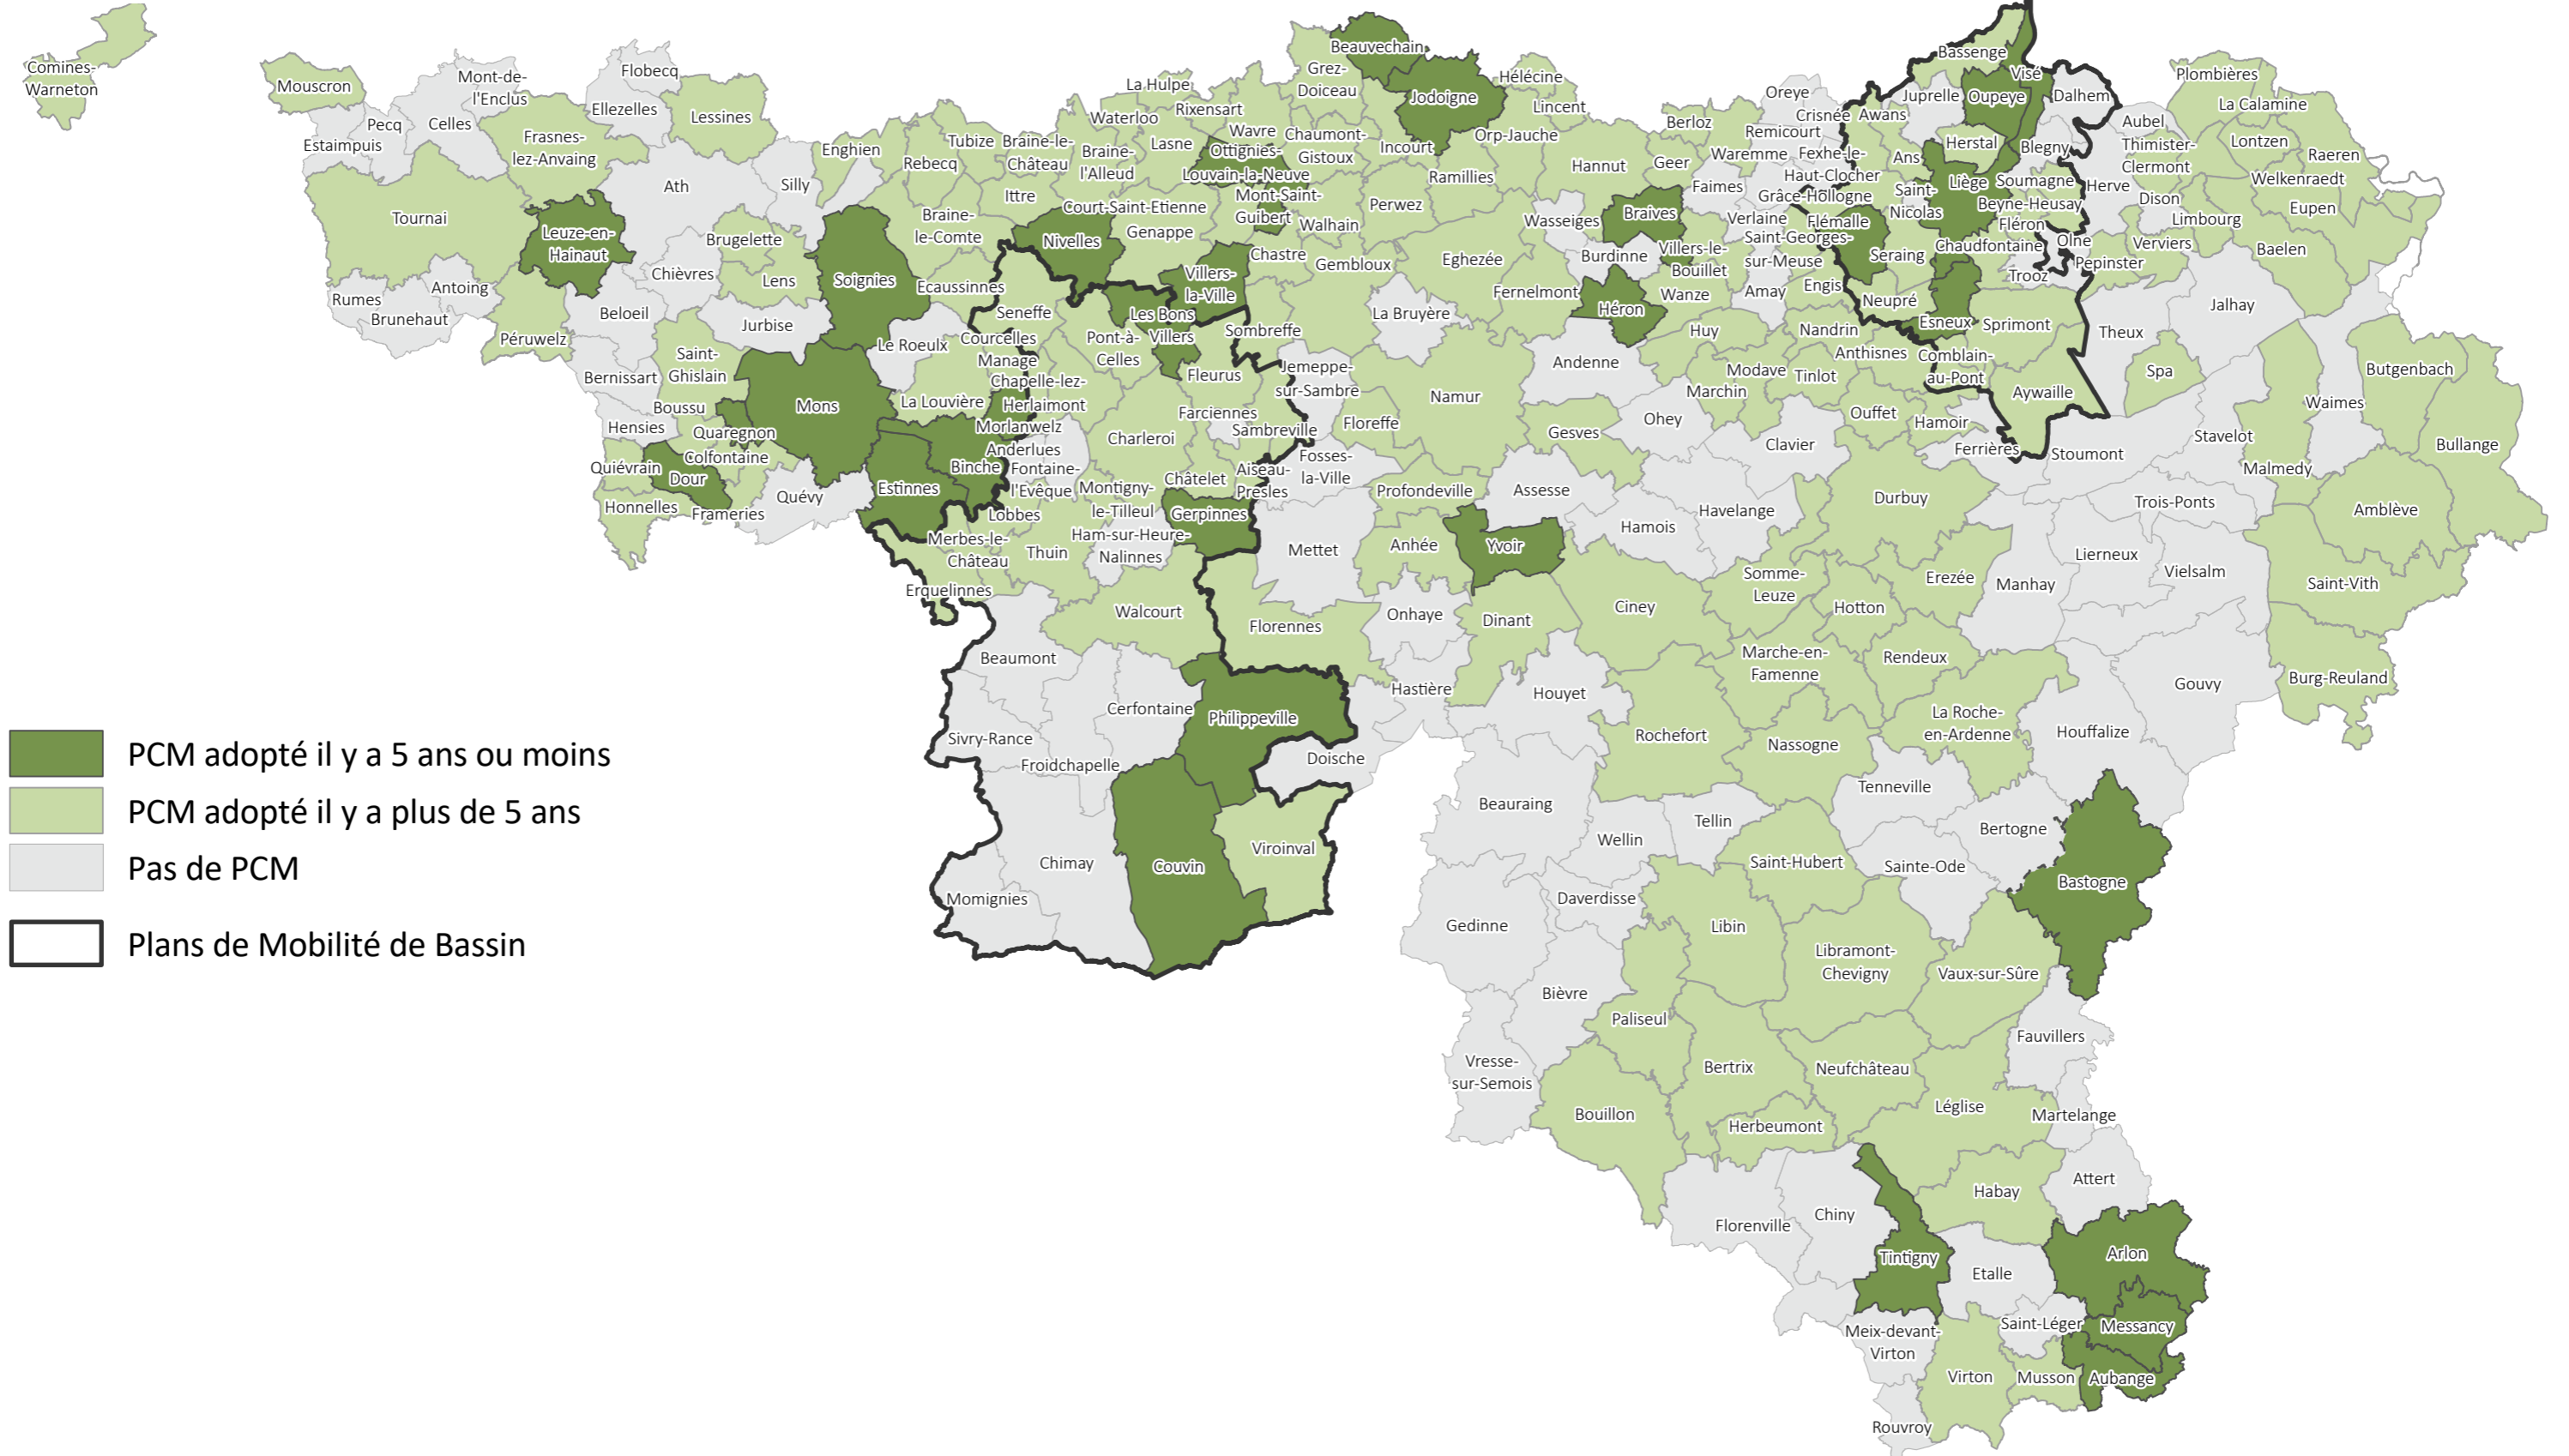

Plans de mobilité en Wallonie

Situation en Janvier 2025

-  PCM adopté il y a 5 ans ou moins
-  PCM adopté il y a plus de 5 ans
-  Pas de PCM
-  Plans de Mobilité de Bassin